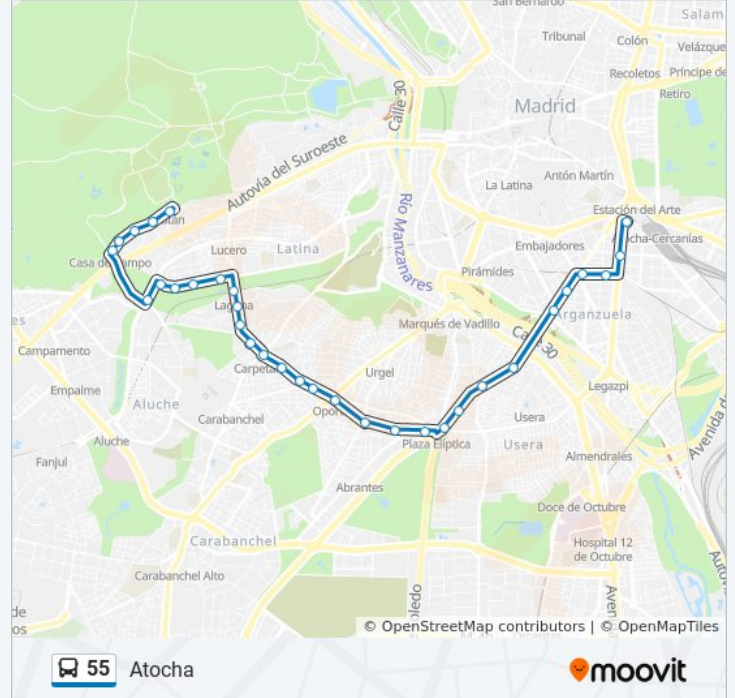

Valvanera - Laguna

Metro Carpetana

Valvanera - Algodre

Valvanera - Tórtola

Oca - Matilde Hernández

Oporto

Avenida De Oporto - Camino Viejo Leganés

Opañel

Dirección: Atocha

Paradas: 32

Duración del viaje: 48 min

Resumen de la línea:

Plaza Elíptica

Plaza Elíptica - Santa María De La Cabeza

Santa María De La Cabeza - Zújar

Puente De Los Capuchinos

Santa María De La Cabeza - Parque Bomberos

Santa María De La Cabeza - Puente Praga

Santa María De La Cabeza - Cáceres

Santa María De La Cabeza

Ferrocarril

Metro Palos De La Frontera

Atocha

Sentido: Batán

29 paradas

[VER HORARIO DE LA LÍNEA](#)

Atocha

Metro Palos De La Frontera

Palos De La Frontera

Santa María De La Cabeza

Santa María De La Cabeza - Puente Praga

Santa María De La Cabeza - Parque Bomberos