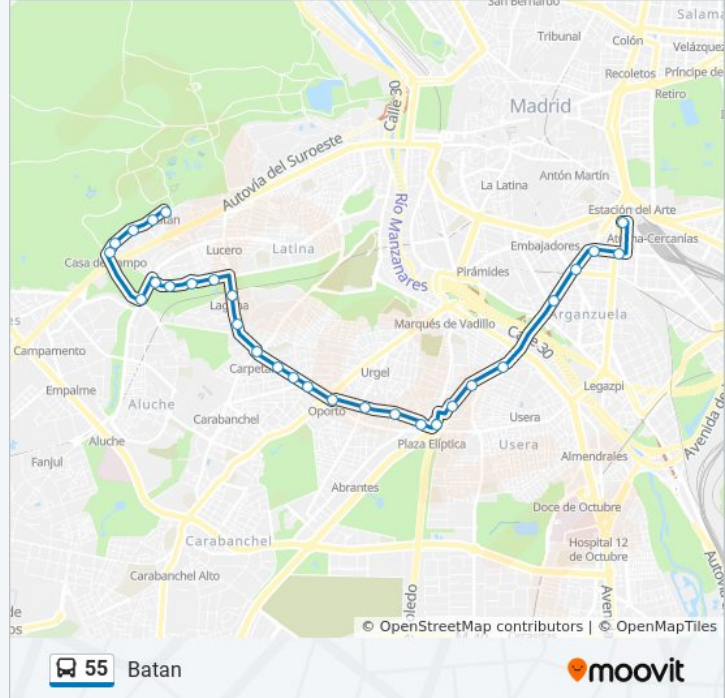

Laguna

Concejal Francisco Jiménez - Alhambra

Concejal Francisco Jiménez - Carboneras

Concejal Francisco Jiménez - Berlanas

Sepúlveda - Concejal Francisco Jiménez

Sepúlveda - Los Yébenes

Casa De Campo

Camino De Campamento - San Roberto

Camino De Campamento - Colonia Lourdes

Camino De Campamento - Villagarcía

Batán

Los horarios y mapas de la línea 55 de autobús están disponibles en un PDF en moovitapp.com. Utiliza [Moovit App](https://moovitapp.com) para ver los horarios de los autobuses en vivo, el horario del tren o el horario del metro y las indicaciones paso a paso para todo el transporte público en Madrid.

[Acerca de Moovit](#) • [Soluciones MaaS](#) • [Países incluidos](#) • [Comunidad de Moovitors](#)

© 2024 Moovit - Todos los Derechos Reservados

Mira los tiempos de llegada en tiempo real