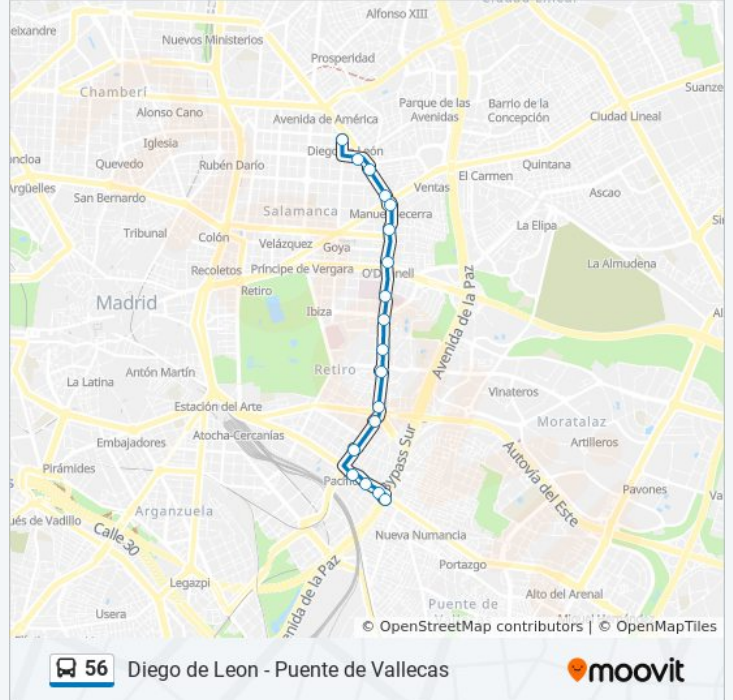

## Sentido: Diego De Leon

17 paradas

[VER HORARIO DE LA LÍNEA](#)

Puente De Vallecas  
Ciudad De Barcelona - Seco  
Pacífico  
Doctor Esquerdo - Cavanilles  
Conde De Casal - Doctor Esquerdo  
Metro Conde De Casal  
Nazaret  
Samaria  
Metro Sainz De Baranda  
Hospital Gregorio Marañón  
Doctor Esquerdo - O'Donnell  
O'Donnell  
Doctor Esquerdo - Goya  
Manuel Becerra  
Parque Eva Duarte  
Francisco Silvela - Juan Bravo  
Diego De León

## Información de la línea 56 de autobús

**Dirección:** Diego De Leon

**Paradas:** 17

**Duración del viaje:** 31 min

**Resumen de la línea:**

**Sentido: Puente Vallecas**

18 paradas

[VER HORARIO DE LA LÍNEA](#)

**Horario de la línea 56 de autobús**

Puente Vallecas Horario de ruta:

lunes	0:10 - 23:30
martes	6:25 - 23:30
miércoles	6:25 - 23:30
jueves	7:00 - 23:30
viernes	7:00 - 23:30
sábado	6:25 - 23:30
domingo	7:00 - 22:51

**Información de la línea 56 de autobús**

**Dirección:** Puente Vallecas

**Paradas:** 18

**Duración del viaje:** 32 min

**Resumen de la línea:**

Los horarios y mapas de la línea 56 de autobús están disponibles en un PDF en [moovitapp.com](https://moovitapp.com). Utiliza [Moovit App](#) para ver los horarios de los autobuses en vivo, el horario del tren o el horario del metro y las indicaciones paso a paso para todo el transporte público en Madrid.