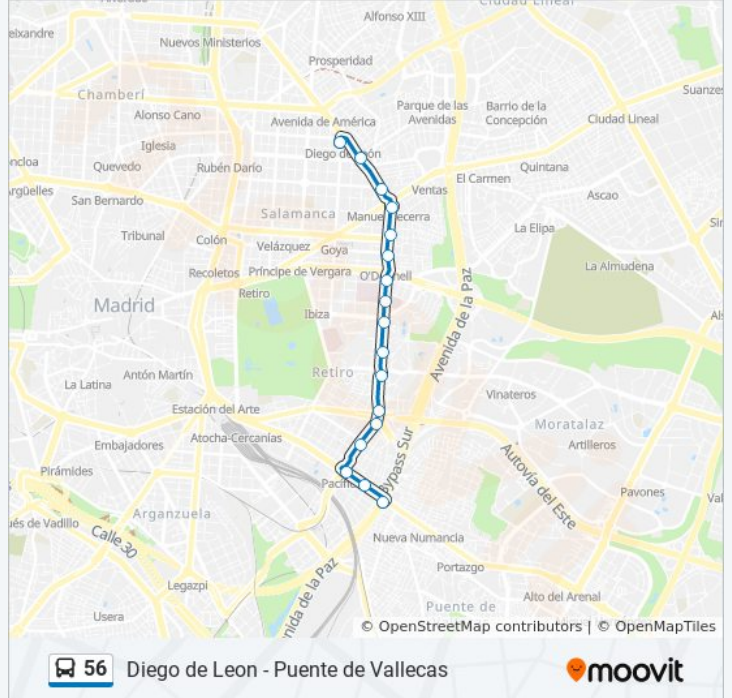

Usa la aplicación Moovit para encontrar la parada de la línea 56 de autobús más cercana y descubre cuándo llega la próxima línea 56 de autobús

## Sentido: Diego De Leon

17 paradas

[VER HORARIO DE LA LÍNEA](#)

Puente De Vallecas  
Ciudad De Barcelona - Seco  
Pacífico  
Doctor Esquerdo - Cavanilles  
Conde De Casal - Doctor Esquerdo  
Metro Conde De Casal  
Nazaret  
Samaria  
Metro Sainz De Baranda  
Hospital Gregorio Marañón  
Doctor Esquerdo - O'Donnell  
O'Donnell  
Doctor Esquerdo - Goya  
Manuel Becerra  
Parque Eva Duarte  
Francisco Silvela - Juan Bravo  
Diego De León

## Horario de la línea 56 de autobús

Diego De Leon Horario de ruta:

lunes	0:10 - 23:10
martes	6:00 - 23:10
miércoles	6:00 - 23:10
jueves	7:00 - 23:10
viernes	7:00 - 23:10
sábado	6:00 - 23:10
domingo	7:00 - 22:47

## Información de la línea 56 de autobús

**Dirección:** Diego De Leon

**Paradas:** 17

**Duración del viaje:** 31 min

**Resumen de la línea:**

**Sentido: Puente Vallecas**

18 paradas

[VER HORARIO DE LA LÍNEA](#)