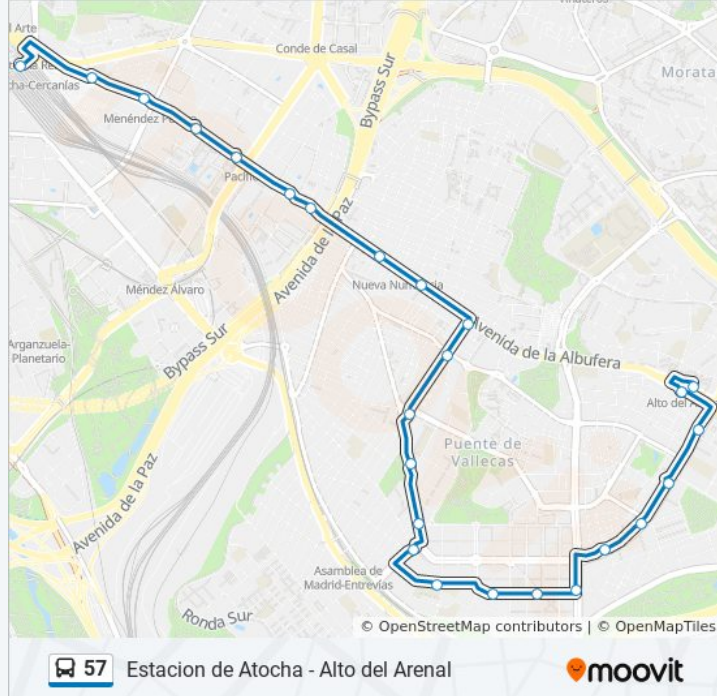

Nueva Numancia

Avenida De La Albufera - Sierra Del Cadí

Arroyo Del Olivar - Carlos Martín Álvarez

Carlos Martín Álvarez - Javier De Miguel

Martínez De La Riva - Puerto Bonaigua

Martínez De La Riva - Candilejas

Estacion Atocha Horario de ruta:

lunes	0:00 - 23:00
martes	5:20 - 23:00
miércoles	5:20 - 23:00
jueves	7:00 - 23:00
viernes	7:00 - 23:00
sábado	5:20 - 23:00
domingo	7:00 - 22:37

Información de la línea 57 de autobús

Dirección: Estacion Atocha

Paradas: 25

Duración del viaje: 40 min

Resumen de la línea:

Puente De Vallecas

Ciudad De Barcelona - Seco

Pacífico

Junta Municipal Retiro

Metro Menéndez Pelayo

Basílica De Atocha

Estación De Atocha

Los horarios y mapas de la línea 57 de autobús están disponibles en un PDF en moovitapp.com. Utiliza [Moovit App](#) para ver los horarios de los autobuses en vivo, el horario del tren o el horario del metro y las indicaciones paso a paso para todo el transporte público en Madrid.