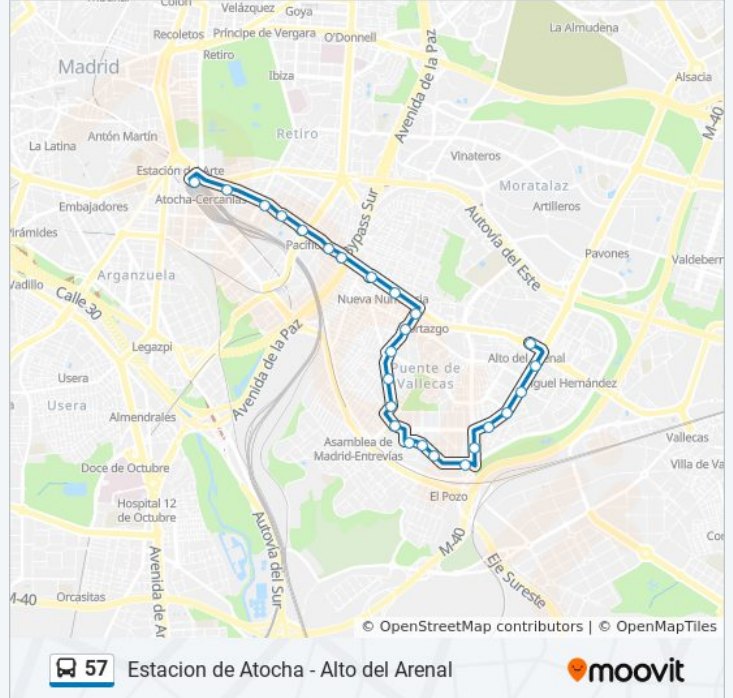

Nueva Numancia

Avenida De La Albufera - Sierra Del Cadí

Arroyo Del Olivar - Carlos Martín Álvarez

Carlos Martín Álvarez - Javier De Miguel

Martínez De La Riva - Puerto Bonaigua

Martínez De La Riva - Candilejas

Dirección: Alto Del Arenal

Paradas: 25

Duración del viaje: 40 min

Resumen de la línea:

Pablo Neruda - Lago Calafate

Pablo Neruda - Avenida De Palomeras

Pablo Neruda - Luis Buñuel

Alto Del Arenal

Sentido: Estacion Atocha

25 paradas

[VER HORARIO DE LA LÍNEA](#)

Alto Del Arenal

Alto Del Arenal

Pablo Neruda - Luis Buñuel

Pablo Neruda - Avenida De Palomeras

Pablo Neruda - Lago Calafate

Dirección: Estacion Atocha

Paradas: 25

Duración del viaje: 40 min

Resumen de la línea:

Puente De Vallecas

Ciudad De Barcelona - Seco

Pacífico

Junta Municipal Retiro