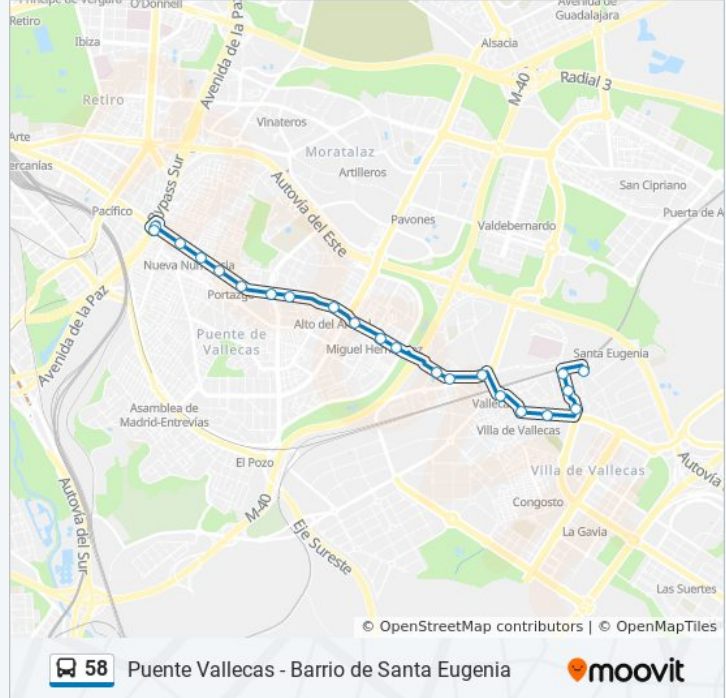

Información de la línea 58 de autobús

Dirección: Puente Vallecas

Paradas: 22

Duración del viaje: 36 min

Resumen de la línea:

Puente De Vallecas

Sentido: Santa Eugenia

32 paradas

[VER HORARIO DE LA LÍNEA](#)

Puente De Vallecas

Junta Municipal Puente De Vallecas

Nueva Numancia

Avenida De La Albufera - Sierra Del Cadí

Portazgo - Estadio De Vallecas

Buenos Aires

Instituto Tirso De Molina

Alto Del Arenal

Avenida De La Albufera - Pablo Neruda

Metro Miguel Hernández

Avenida De La Albufera - Miguel Hernández

Polideportivo Palomeras

Avenida De La Albufera - Cocherón Villa

Democracia - Arboleda

Sierra Guadalupe

Información de la línea 58 de autobús

Dirección: Santa Eugenia

Paradas: 32

Duración del viaje: 44 min

Resumen de la línea:

Plaza Antonio María Segovia

Enrique García Álvarez

Enrique García Álvarez - Camino Vasares