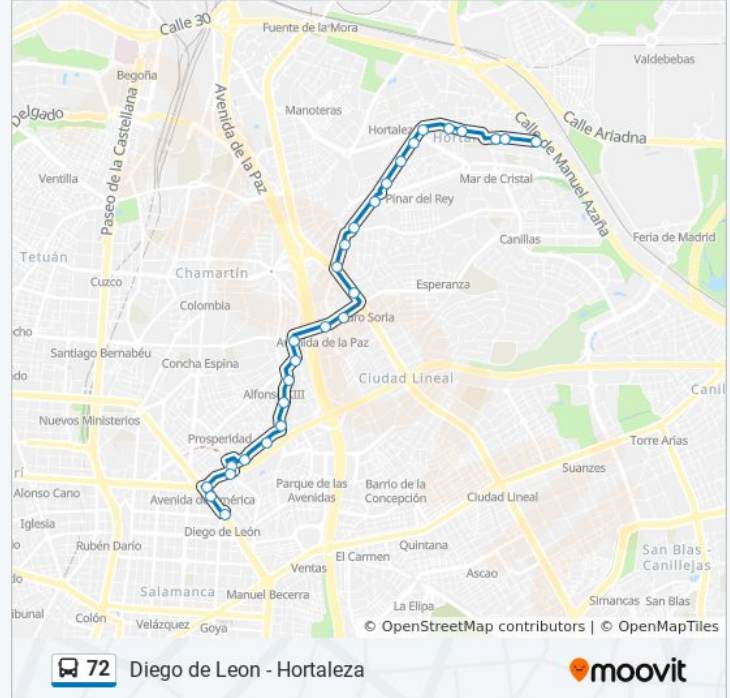

Información de la línea 72 de autobús

Dirección: Hortaleza

Paradas: 27

Duración del viaje: 38 min

Resumen de la línea:

López De Hoyos - Gran Vía De Hortaleza

López De Hoyos - Ángel Luis Herrán

Santos De La Humosa

Mar Caspio

Mar Caspio - Mar Negro

Mar Caspio - Liberación

Glorieta Charala

Bucaramanga - Centro Comercial

Hortaleza

Los horarios y mapas de la línea 72 de autobús están disponibles en un PDF en moovitapp.com. Utiliza [Moovit App](#) para ver los horarios de los autobuses en vivo, el horario del tren o el horario del metro y las indicaciones paso a paso para todo el transporte público en Madrid.