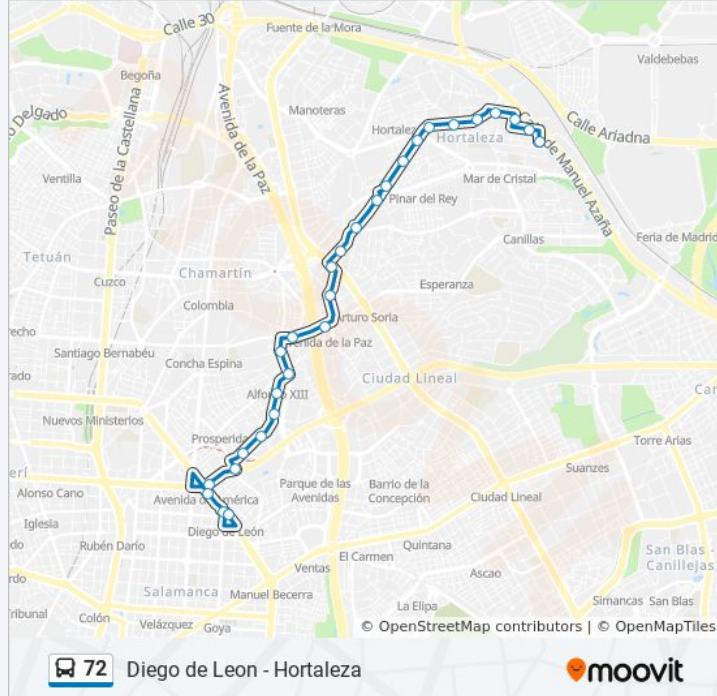

Información de la línea 72 de autobús

Dirección: Diego De Leon

Paradas: 28

Duración del viaje: 39 min

Resumen de la línea:

Clara Del Rey - Cardenal Silíceo

Clara Del Rey - Padre Xifré

Cartagena

Intercambiador De Avenida De América

Avenida De América

Hospital De La Princesa

Diego De León

Sentido: Hortaleza

27 paradas

[VER HORARIO DE LA LÍNEA](#)

Diego De León

Información de la línea 72 de autobús

Dirección: Hortaleza

Paradas: 27

Duración del viaje: 38 min

Resumen de la línea:

López De Hoyos - Gran Vía De Hortaleza

López De Hoyos - Ángel Luis Herrán

Santos De La Humosa