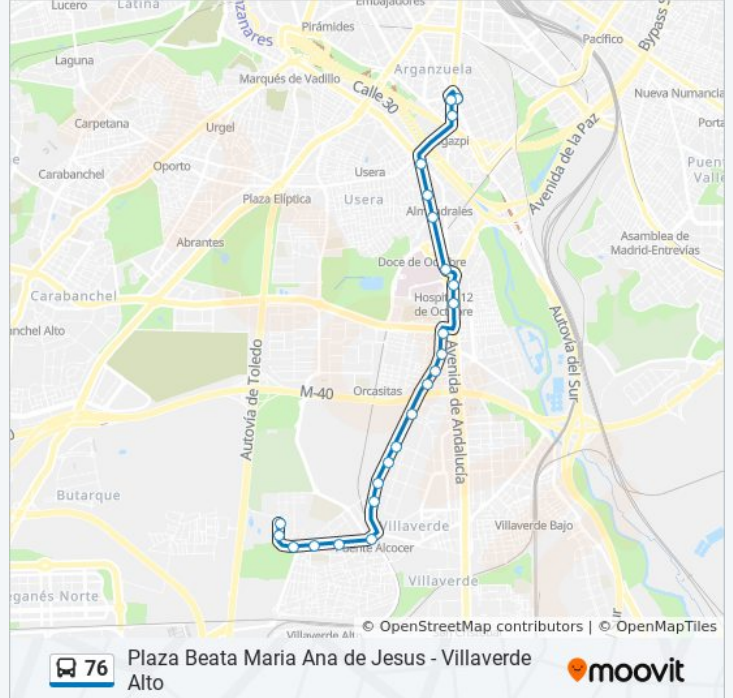

lunes	0:25 - 23:25
martes	6:00 - 23:25
miércoles	6:00 - 23:25
jueves	7:00 - 23:25
viernes	7:00 - 23:25
sábado	6:00 - 23:25
domingo	7:00 - 22:55

Información de la línea 76 de autobús

Dirección: Plaza Beata

Paradas: 24

Duración del viaje: 32 min

Resumen de la línea:

Legazpi

Beata

Beata

Sentido: Villaverde Alto

21 paradas

[VER HORARIO DE LA LÍNEA](#)

Beata

Legazpi

Glorieta De Cádiz

Almendrales

Avenida De Córdoba

Hospital 12 De Octubre

Glorieta De Málaga

Avenida Poblados - Eduardo Barreiros

Eduardo Barreiros - Avenida De Los Rosales

Eduardo Barreiros - Salvador Martínez

Eduardo Barreiros - Centro De Salud

Eduardo Barreiros - Corte De Faraón

Eduardo Barreiros - Psa