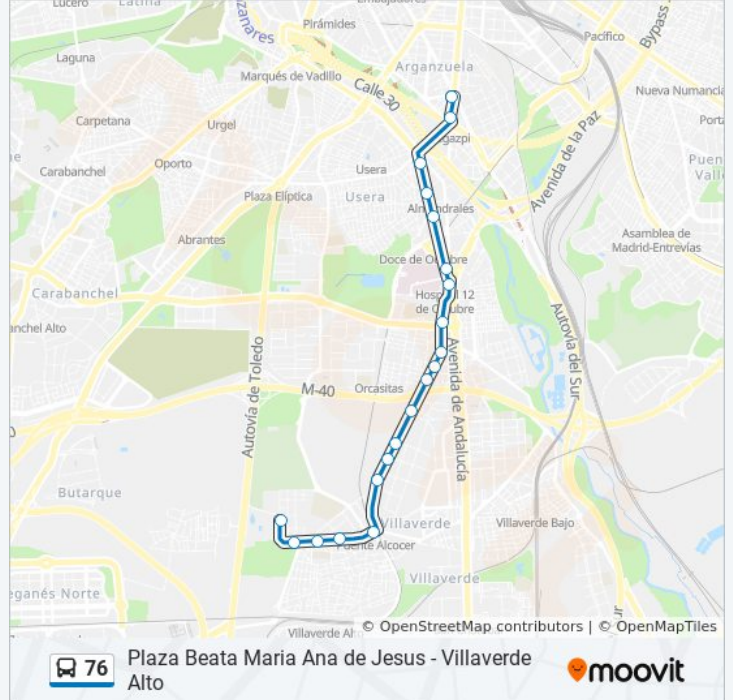

La línea 76 de autobús (Plaza Beata Maria Ana de Jesus - Villaverde Alto) tiene 2 rutas. Sus horas de operación los días laborables regulares son:

(1) a Plaza Beata: 6:00 - 23:25(2) a Villaverde Alto: 6:22 - 23:45

lunes	0:25 - 23:25
martes	6:00 - 23:25
miércoles	6:00 - 23:25
jueves	7:00 - 23:25
viernes	7:00 - 23:25
sábado	6:00 - 23:25
domingo	7:00 - 22:55

Información de la línea 76 de autobús

Dirección: Plaza Beata

Avenida Poblados - Eduardo Barreiros

Eduardo Barreiros - Avenida De Los Rosales

Eduardo Barreiros - Salvador Martínez

Eduardo Barreiros - Centro De Salud

Eduardo Barreiros - Corte De Faraón

Eduardo Barreiros - Psa

Información de la línea 76 de autobús

Dirección: Villaverde Alto

Paradas: 21

Duración del viaje: 28 min

Resumen de la línea:

Villalonso - Puebla De Sanabria

Plata Y Castañar

Villaverde Alto