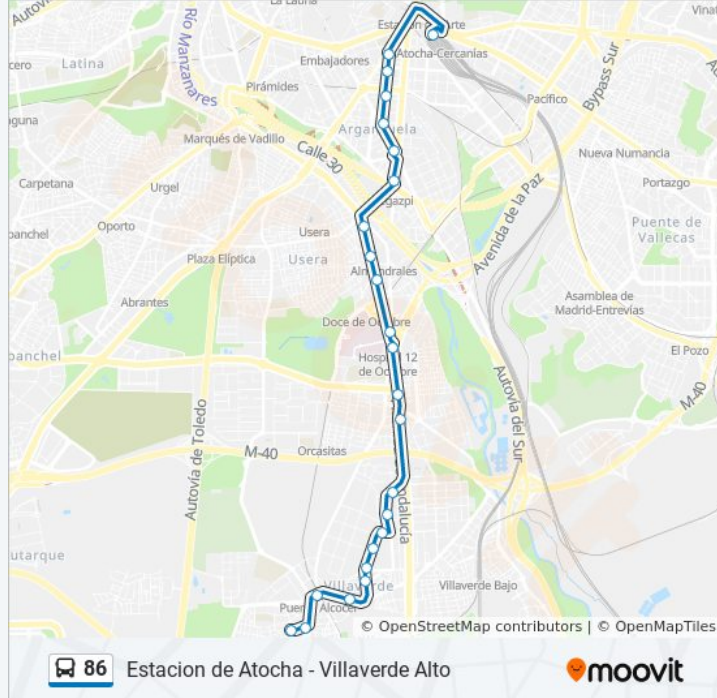

Dirección: Estacion Atocha

Paradas: 26

Duración del viaje: 43 min

Resumen de la línea:

Delicias - Cáceres

Estación De Delicias

Metro Palos De La Frontera

Delicias - Atocha

Horario de la línea 86 de autobús

Villaverde Alto Horario de ruta:

lunes	0:07 - 23:30
martes	6:10 - 23:30
miércoles	6:10 - 23:30
jueves	7:30 - 23:30
viernes	7:30 - 23:30
sábado	6:10 - 23:30
domingo	7:30 - 22:44

Información de la línea 86 de autobús

Dirección: Villaverde Alto

Paradas: 24

Duración del viaje: 41 min

Resumen de la línea:

La Del Manoj De Rosas - Anoeta

Virgen De Los Desamparados - Totanes

Alcocer - Paseo Talleres

Puente Alcocer

Doctor Pérez Domínguez

Villaverde Alto

Los horarios y mapas de la línea 86 de autobús están disponibles en un PDF en moovitapp.com. Utiliza [Moovit App](#) para ver los horarios de los autobuses en vivo, el horario del tren o el horario del metro y las indicaciones paso a paso para todo el transporte público en Madrid.