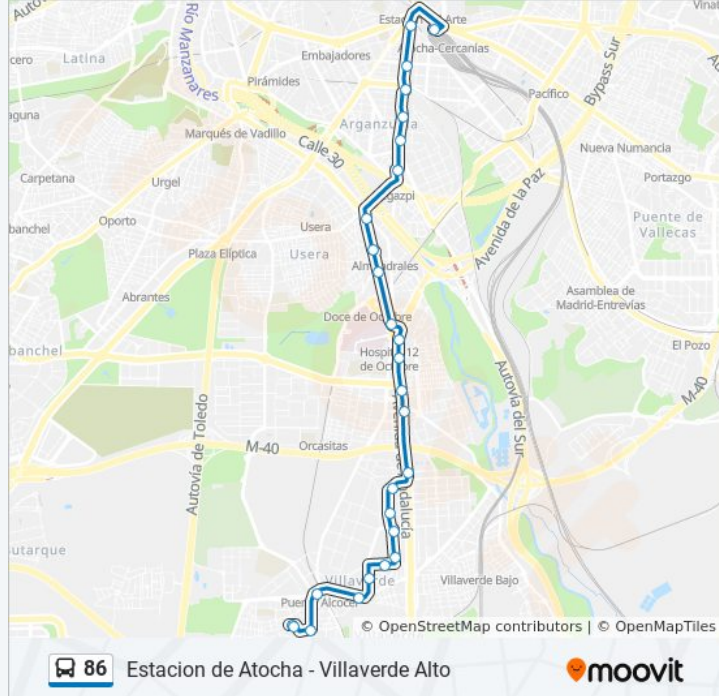

Glorieta De Málaga

Hospital 12 Octubre

Avenida De Córdoba

Almendrales

Glorieta De Cádiz

Legazpi

Beata

Horario de la línea 86 de autobús

Estacion Atocha Horario de ruta:

lunes	0:00 - 23:00
martes	5:40 - 23:00
miércoles	5:40 - 23:00
jueves	7:00 - 23:00
viernes	7:00 - 23:00
sábado	5:40 - 23:00
domingo	7:00 - 22:35

Información de la línea 86 de autobús

Dirección: Estacion Atocha

Paradas: 26

Duración del viaje: 43 min

Resumen de la línea:

Delicias - Cáceres

Estación De Delicias

Metro Palos De La Frontera

Delicias - Atocha

Estación De Atocha

Sentido: Villaverde Alto

24 paradas

[VER HORARIO DE LA LÍNEA](#)

Estación De Atocha

Batalla Del Salado - Delicias

Centro Dotacional Arganzuela

Ferrocarril