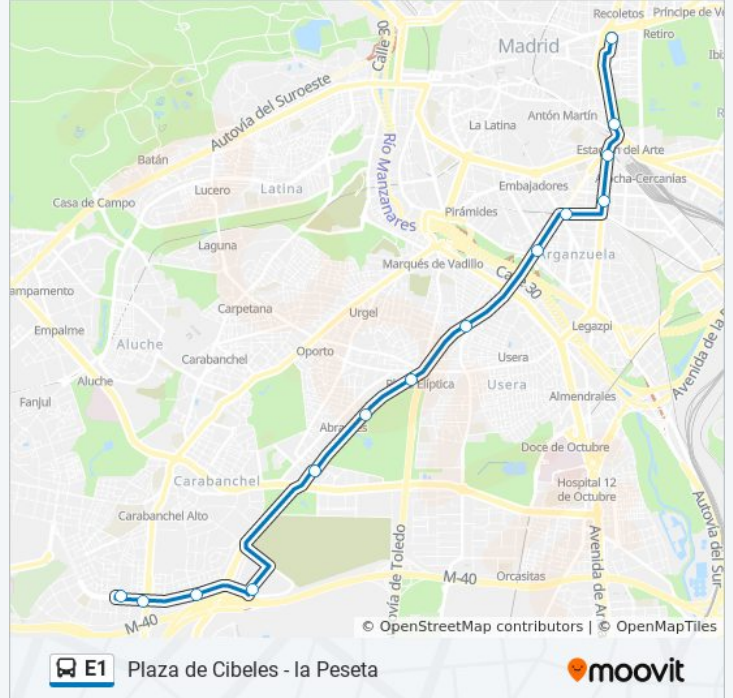

Plaza de Cibeles - la Peseta

Usa La App

La línea E1 de autobús (Plaza de Cibeles - la Peseta) tiene 2 rutas. Sus horas de operación los días laborables regulares son:

(1) a Cibeles: 5:25 - 23:15(2) a La Peseta: 6:00 - 23:30

Usa la aplicación Moovit para encontrar la parada de la línea E1 de autobús más cercana y descubre cuándo llega la próxima línea E1 de autobús

Sentido: Cibeles

14 paradas

[VER HORARIO DE LA LÍNEA](#)

La Peseta
Carabanchel Alto
La Peseta - Maravedí
Calderilla - Centro Comercial
Consejería Empleo Y Mujer
Vía Lusitana - Faro
Intercambiador Plaza Elíptica
Puente De Los Capuchinos
Santa María De La Cabeza - Puente Praga
Santa María De La Cabeza
Metro Palos De La Frontera
Delicias - Atocha
Prado - Atocha
Cibeles

Información de la línea E1 de autobús

Dirección: Cibeles

Paradas: 14

Duración del viaje: 42 min

Resumen de la línea:

Sentido: La Peseta

11 paradas

[VER HORARIO DE LA LÍNEA](#)

- Cibeles
- Prado - Atocha
- Reina Sofía
- Puente De Los Capuchinos
- Intercambiador Plaza Elíptica
- Vía Lusitana - Faro
- Consejería Empleo Y Mujer
- Calderilla - Centro Comercial
- La Peseta - Maravedí
- La Peseta - Avenida Carabanchel Alto
- La Peseta