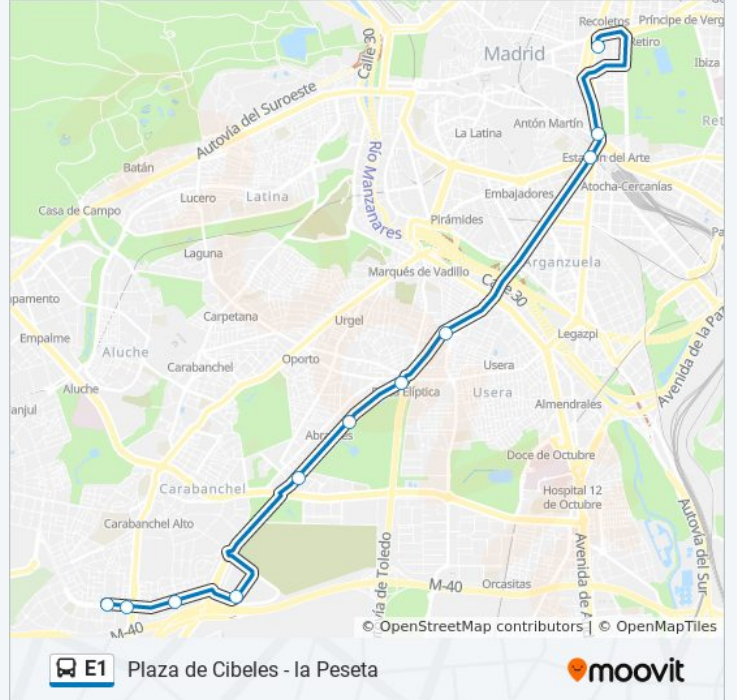

Los horarios y mapas de la línea E1 de autobús están disponibles en un PDF en moovitapp.com. Utiliza [Moovit App](#) para ver los horarios de los autobuses en vivo, el horario del tren o el horario del metro y las indicaciones paso a paso para todo el transporte público en Madrid.

[Acerca de Moovit](#) • [Soluciones MaaS](#) • [Países incluidos](#) • [Comunidad de Moovitors](#)

© 2024 Moovit - Todos los Derechos Reservados

Mira los tiempos de llegada en tiempo real