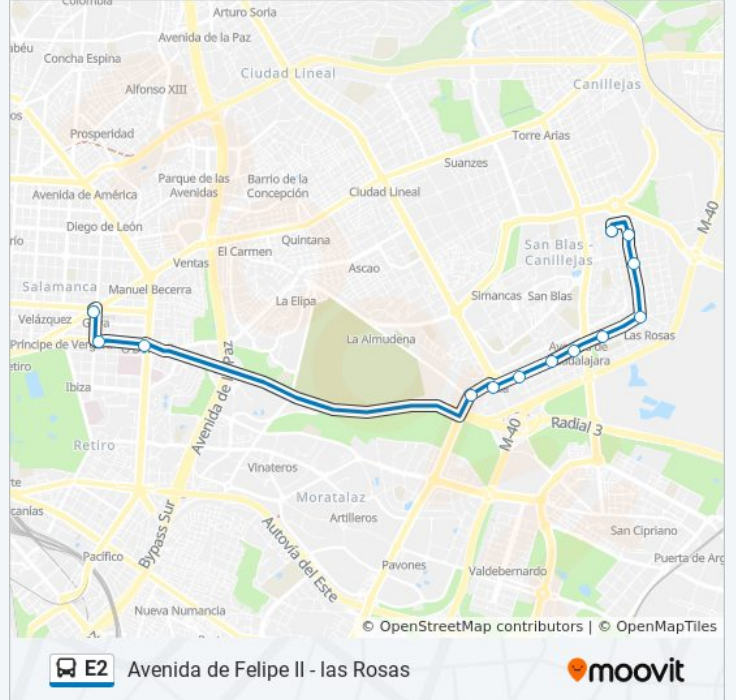

Los horarios y mapas de la línea E2 de autobús están disponibles en un PDF en moovitapp.com. Utiliza [Moovit App](#) para ver los horarios de los autobuses en vivo, el horario del tren o el horario del metro y las indicaciones paso a paso para todo el transporte público en Madrid.

[Acerca de Moovit](#) • [Soluciones MaaS](#) • [Países incluidos](#) • [Comunidad de Moovitors](#)

© 2024 Moovit - Todos los Derechos Reservados

Mira los tiempos de llegada en tiempo real