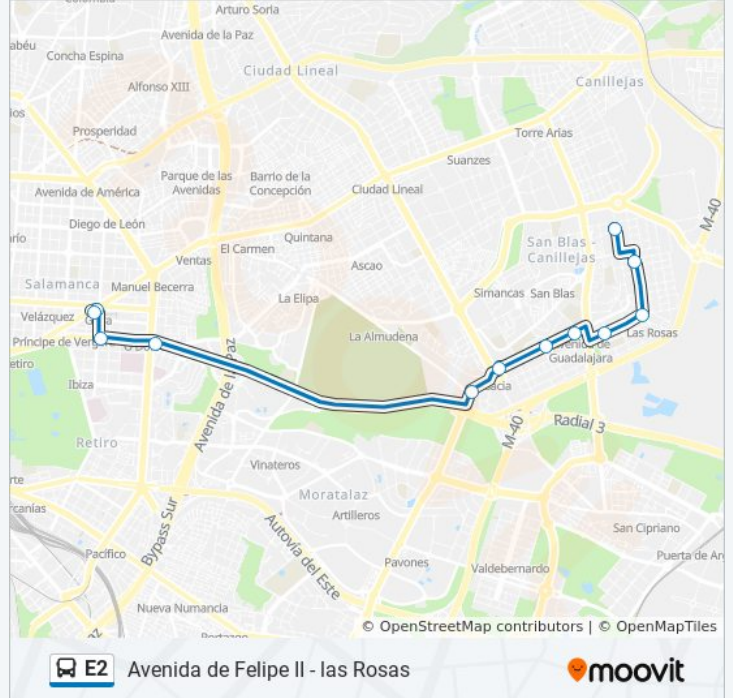

## Avenida de Felipe II - las Rosas

Usa La App

La línea E2 de autobús (Avenida de Felipe II - las Rosas) tiene 2 rutas. Sus horas de operación los días laborables regulares son:

(1) a Felipe II: 5:35 - 23:05(2) a Las Rosas: 6:00 - 23:30

### Sentido: Felipe II

12 paradas

[VER HORARIO DE LA LÍNEA](#)

- Las Rosas - Metro Las Musas
- Suecia - Mánchester
- Metro Las Rosas
- Suecia - Rumanía
- Avenida De Guadalajara - Albericia
- Avenida Guadalajara - República Eslovaca
- Alsacia
- Fuente Carrantona - Avenida De Daroca
- Metro O'Donnell
- O'Donnell - Narvéez
- Felipe II
- Felipe II

### Información de la línea E2 de autobús

**Dirección:** Felipe II

**Paradas:** 12

**Duración del viaje:** 28 min

**Resumen de la línea:**

### Sentido: Las Rosas

13 paradas

[VER HORARIO DE LA LÍNEA](#)

- Felipe II
- O'Donnell - Narváez
- Metro O'Donnell
- Fuente Carrantona - Avenida De Daroca
- Alsacia
- Aquitania - Capri
- Aquitania - República Eslovaca
- Aquitania - Toscana
- Suecia - Rumanía
- Metro Las Rosas
- Suecia - Mánchester
- Suecia - Catania
- Las Rosas - Metro Las Musas