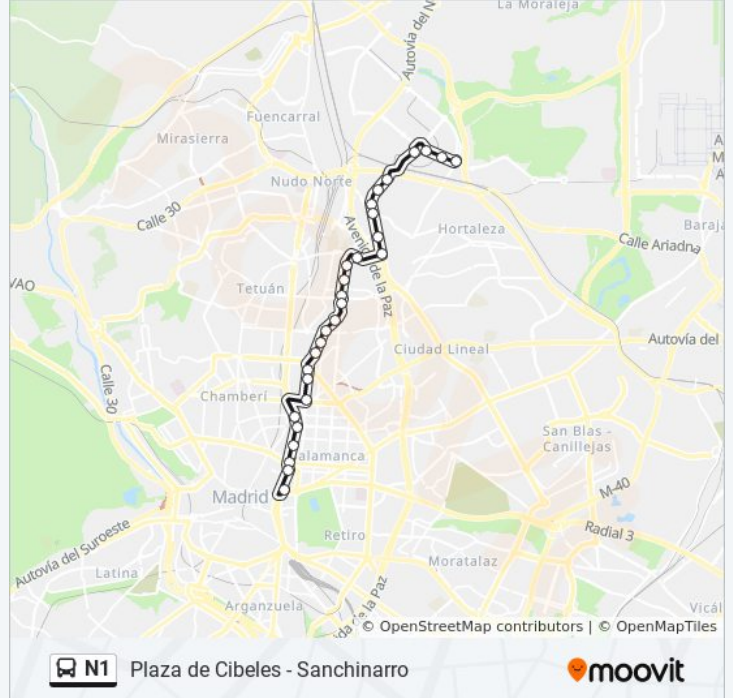

### Sentido: Cibeles

28 paradas

[VER HORARIO DE LA LÍNEA](#)

Sanchinarro  
Pi Y Margall - Príncipe Carlos  
Alcalde Moreno Torres  
Ingeniero Herrera - Moreno Torres  
Arturo Soria - M-11  
Pinar De Chamartín  
Arturo Soria - Caleruega  
Cuartel De La Marina  
Arturo Soria - Julio Dánvila  
Arturo Soria - Añastro  
Caídos División Azul  
Pío XII - Comandante Franco  
Pío XII  
República Dominicana  
Colombia  
Príncipe De Vergara - Serrano  
Hospital San Rafael  
Segre  
Guadiana  
República Argentina  
Ramiro De Maeztu

### Información de la línea N1 de autobús

**Dirección:** Cibeles

**Paradas:** 28

**Duración del viaje:** 50 min

**Resumen de la línea:**

Serrano - María De Molina

Emilio Castelar

Castellana - Rubén Darío

### Sentido: Sanchinarro

42 paradas

[VER HORARIO DE LA LÍNEA](#)

Cibeles - Casa De América

Biblioteca Nacional

Colón

Castellana - Ministerio Interior

Castellana - Rubén Darío