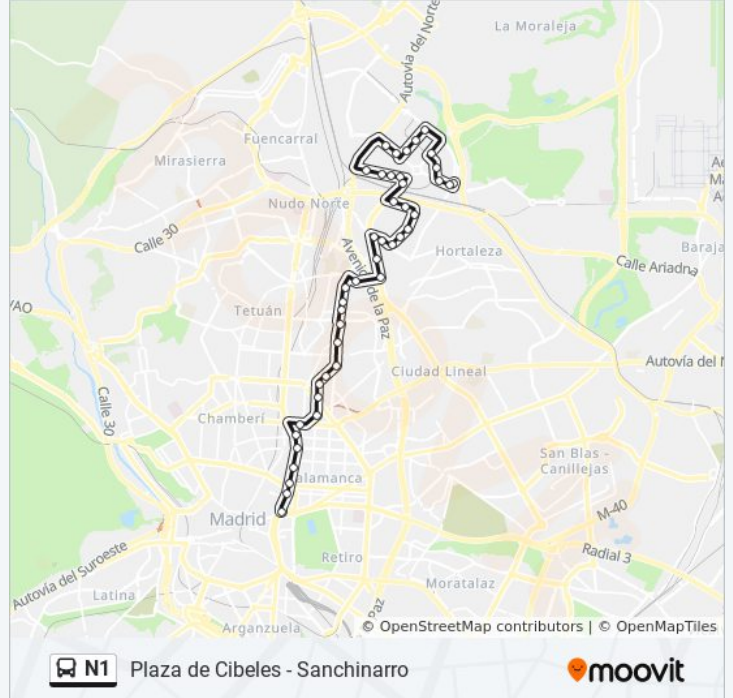

## Plaza de Cibeles - Sanchinarro

Usa La App

La línea N1 de autobús (Plaza de Cibeles - Sanchinarro) tiene 2 rutas. Sus horas de operación los días laborables regulares son:

(1) a Cibeles: 0:15 - 23:40(2) a Sanchinarro: 0:00 - 5:15

### Información de la línea N1 de autobús

**Dirección:** Cibeles

**Paradas:** 28

**Duración del viaje:** 50 min

**Resumen de la línea:**

Serrano - María De Molina

Emilio Castelar

Castellana - Rubén Darío

Metro Virgen Del Cortijo

Avenida De Manteras - Fuente De La Mora

Virgen Del Cortijo

Avenida De Manteras - Oña

Pi Y Margall - Ana De Austria

Pi Y Margall - Isabel De Valois

Ana De Austria - Princesa De Éboli

Niceto Alcalá Zamora - Ana De Austria

Ingeniero Herrera - Príncipe Carlos

Álvarez De Villaamil

Pi Y Margall - Príncipe Carlos

Pi Y Margall - Alcalá Zamora

Sanchinarro

Los horarios y mapas de la línea N1 de autobús están disponibles en un PDF en [moovitapp.com](https://moovitapp.com). Utiliza [Moovit App](#) para ver los horarios de los autobuses en vivo, el horario del tren o el horario del metro y las indicaciones paso a paso para todo el transporte público en Madrid.