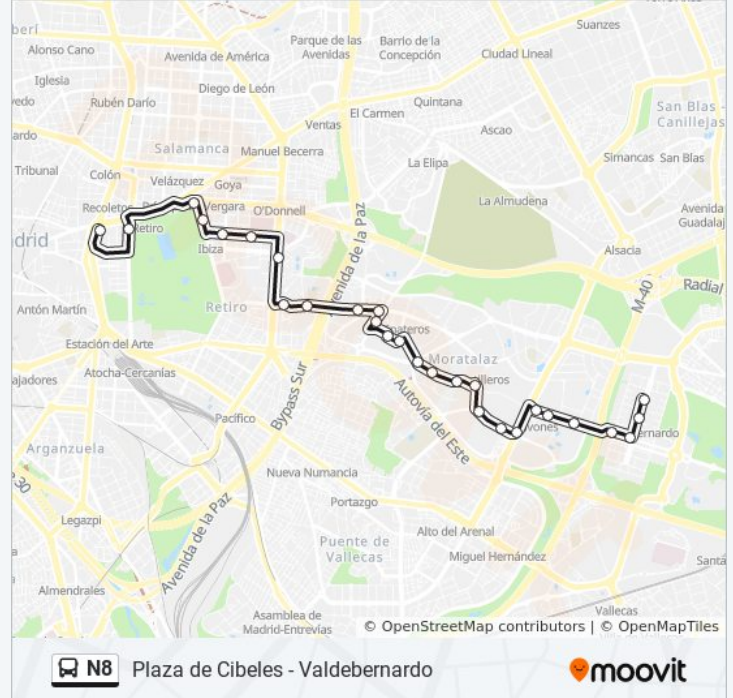

Información de la línea N8 de autobús**Dirección:** Cibeles**Paradas:** 32**Duración del viaje:** 55 min**Resumen de la línea:**

Córdoba

Arroyo Belincoso - Camino Vinateros

Vinateros - Media Legua

Vinateros - Calle 30

Estrella

Astros - Cruz Del Sur

Metro Sainz De Baranda

Ibiza - Máiquez

Ibiza - Narváez

Menéndez Pelayo - Menorca

O'Donnell - Retiro

Puerta De Alcalá

Cibeles

Sentido: Pavones

34 paradas

[VER HORARIO DE LA LÍNEA](#)

Cibeles

Puerta De Alcalá - Retiro

O'Donnell - Retiro

Menéndez Pelayo - Menorca