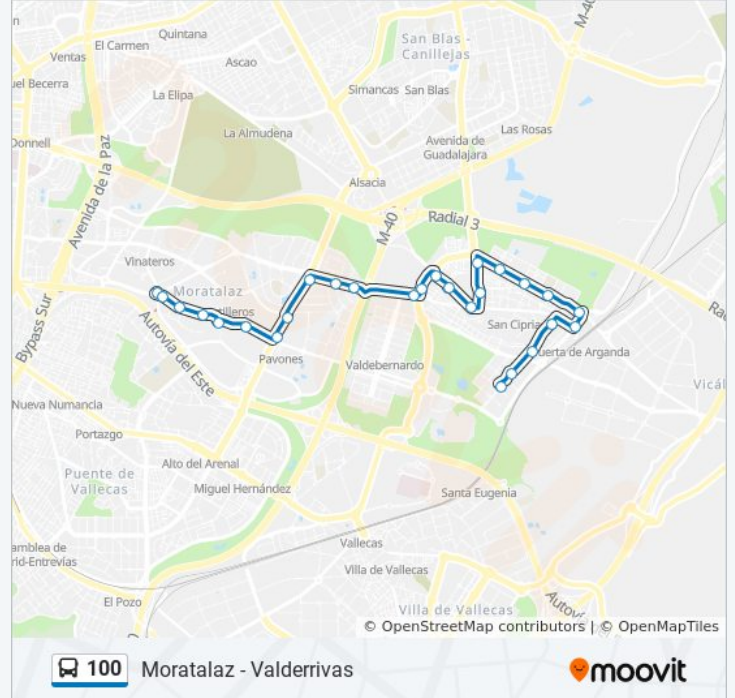

Valderrivas

Marmolina

Minerva - Caliza

Minerva - Omega

San Cipriano - Minerva

Puerta Arganda

Villablanca - Gran Vía Del Este

Villablanca - Sepiolita

Avenida De Daroca - Campus Universitario

Artilleros - Campus Universitario

Plaza De La Vicalvarada

Horario de la línea 100 de autobús

Valderrivas Horario de ruta:

lunes	0:15 - 23:45
martes	6:20 - 23:45
miércoles	6:20 - 23:45
jueves	7:30 - 23:45
viernes	7:30 - 23:45
sábado	6:20 - 23:45
domingo	7:30 - 22:45

Información de la línea 100 de autobús

Dirección: Valderrivas

Paradas: 27

Duración del viaje: 35 min

Resumen de la línea:

Villablanca - Lago Van

Villablanca - Jardín De La Duquesa

Villablanca - Sepiolita

Villablanca - Gran Vía Del Este

Puerta Arganda

San Cipriano - Minerva

Minerva - Omega

Minerva - Caliza

Valderrivas

Los horarios y mapas de la línea 100 de autobús están disponibles en un PDF en moovitapp.com. Utiliza [Moovit App](#) para ver los horarios de los autobuses en vivo, el horario del tren o el horario del metro y las indicaciones paso a paso para todo el transporte público en Madrid.