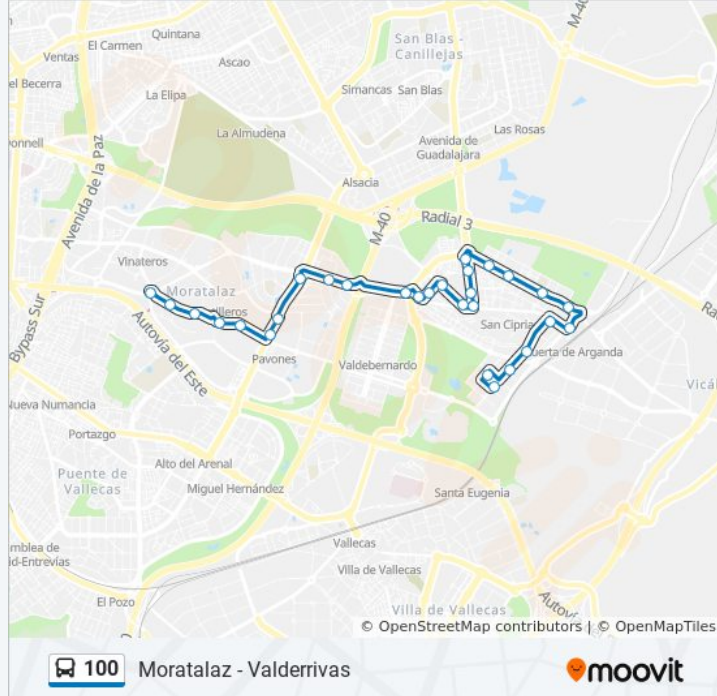

Valderrivas

Marmolina

Minerva - Caliza

Minerva - Omega

San Cipriano - Minerva

Puerta Arganda

Villablanca - Gran Vía Del Este

Villablanca - Sepiolita

Calahorra - Gallo

Plaza Alosno

Plaza Alosno - Camino Viejo Vicálvaro

García Tapia - M-40

García Tapia - Laponia

Horario de la línea 100 de autobús

Moratalaz Horario de ruta:

lunes	0:20 - 23:20
martes	5:50 - 23:20
miércoles	5:50 - 23:20
jueves	7:00 - 23:20
viernes	7:00 - 23:20
sábado	5:50 - 23:20
domingo	7:00 - 22:50

Información de la línea 100 de autobús

Dirección: Moratalaz

Paradas: 29

Duración del viaje: 35 min

Resumen de la línea:

Fuente Carrantona - García Tapia

Fuente Carrantona - Luis De Hoyos

Fuente Carrantona - Hacienda De Pavones

Hacienda De Pavones 155

Corregidor Conde Maceda

Hacienda De Pavones - Cañada

Hacienda De Pavones - Alonso De Tobar

Moratalaz

Sentido: Valderrivas

27 paradas

[VER HORARIO DE LA LÍNEA](#)