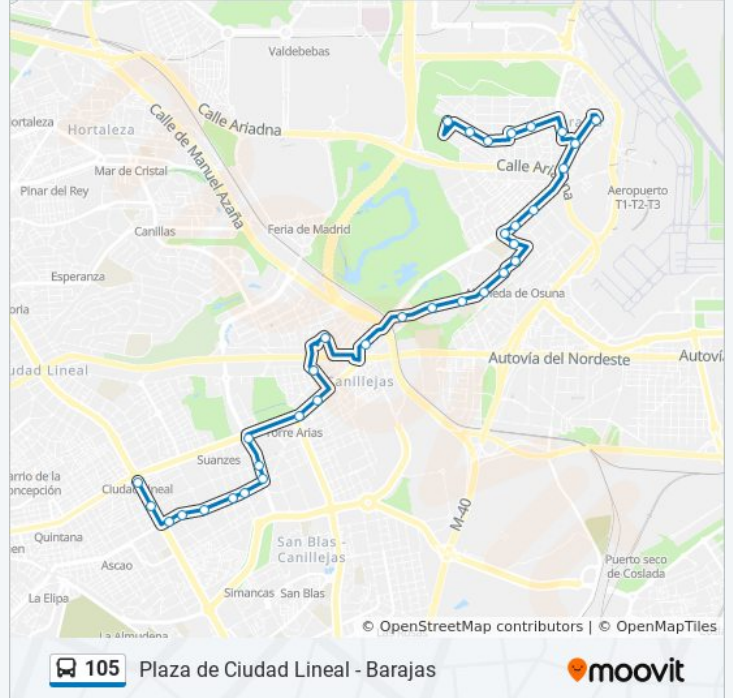

Información de la línea 105 de autobús

Dirección: Barajas

Paradas: 34

Duración del viaje: 48 min

Resumen de la línea:

Brezos

Avenida De Logroño - Brezos

Avenida De Logroño - Polideportivo

Avenida De Logroño - San Severo

Avenida De Logroño - Ariadna

Avenida General

Plaza Mayor De Barajas

Avenida De Logroño - Algemesí

Nuestra Señora De Loreto

Timón - Alcañiz

Valhondo - Ciclón

Ciclón

Barajas

Sentido: Ciudad Lineal

35 paradas

[VER HORARIO DE LA LÍNEA](#)

Barajas

Huracán

Valhondo - Ciclón

Avenida De Logroño - Brezos

Avenida De Logroño - Bahía De Cádiz

Manuel Aguilar - Avenida De Logroño

Alameda De Osuna

Alameda De Osuna - Carabela

Horario de la línea 105 de autobús

Ciudad Lineal Horario de ruta: