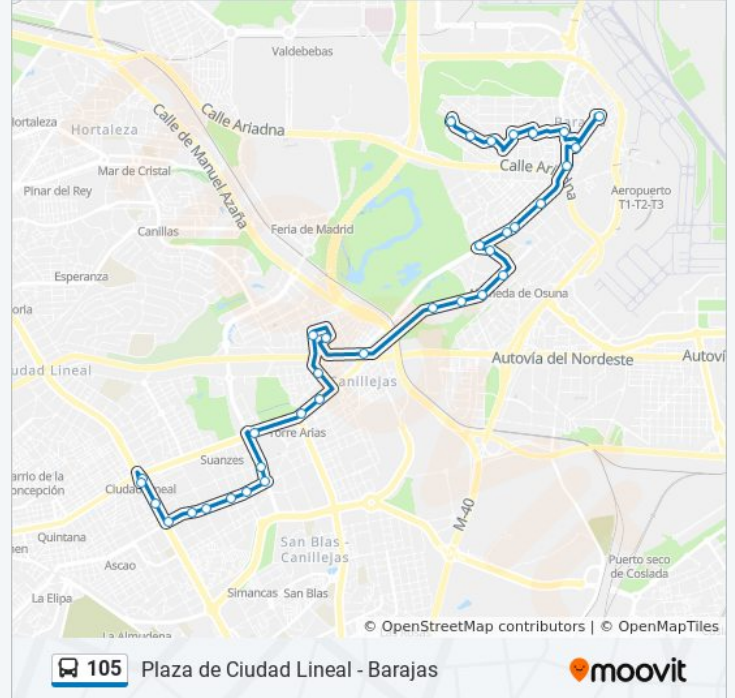

Información de la línea 105 de autobús

Dirección: Barajas

Paradas: 34

Duración del viaje: 48 min

Resumen de la línea:

Brezos

Avenida De Logroño - Brezos

Avenida De Logroño - Polideportivo

Avenida De Logroño - Brezos

Avenida De Logroño - Bahía De Cádiz

Manuel Aguilar - Avenida De Logroño

Alameda De Osuna

Alameda De Osuna - Carabela

Horario de la línea 105 de autobús

Ciudad Lineal Horario de ruta:

lunes	0:10 - 23:10
martes	6:00 - 23:10
miércoles	6:00 - 23:10
jueves	7:00 - 23:10
viernes	7:00 - 23:10
sábado	6:00 - 23:10
domingo	7:00 - 22:40

Información de la línea 105 de autobús

Dirección: Ciudad Lineal

Julián Camarillo - Santa Leonor

Julián Camarillo - Albarracín

Ascao - Julián Camarillo

Vital Aza - Albasanz

Ciudad Lineal

Ciudad Lineal

Los horarios y mapas de la línea 105 de autobús están disponibles en un PDF en moovitapp.com. Utiliza [Moovit App](#) para ver los horarios de los autobuses en vivo, el horario del tren o el horario del metro y las indicaciones paso a paso para todo el transporte público en Madrid.