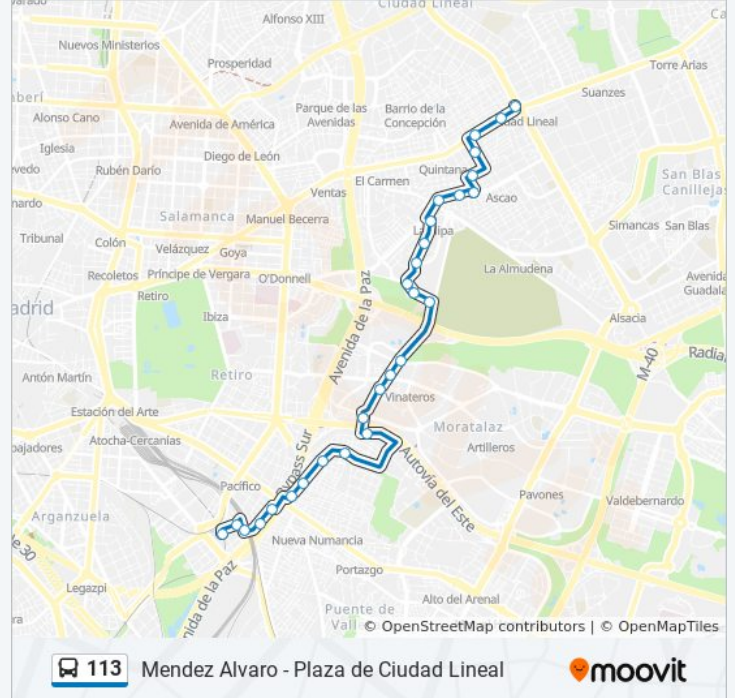

113

Mendez Alvaro - Plaza de Ciudad Lineal

Usa La App

La línea 113 de autobús (Mendez Alvaro - Plaza de Ciudad Lineal) tiene 2 rutas. Sus horas de operación los días laborables regulares son:

(1) a Ciudad Lineal: 5:30 - 23:15(2) a Mendez Alvaro: 5:55 - 23:15

Horario de la línea 113 de autobús

Ciudad Lineal Horario de ruta:

lunes	0:15 - 23:15
martes	5:30 - 23:15
miércoles	5:30 - 23:15
jueves	7:00 - 23:15
viernes	7:00 - 23:15
sábado	5:30 - 23:15
domingo	7:00 - 22:53

Información de la línea 113 de autobús

Dirección: Mendez Alvaro

Paradas: 27

Duración del viaje: 39 min

Resumen de la línea:

Sierra Elvira - Julián Del Cerro

Peña Prieta - Pico Almanzor

Peña Prieta

Puente De Vallecas - Peña Prieta

Játiva

Cerro Negro

Acanto

Ombú - Acanto

Méndez Álvaro

Los horarios y mapas de la línea 113 de autobús están disponibles en un PDF en moovitapp.com. Utiliza [Moovit App](https://moovitapp.com) para ver los horarios de los autobuses en vivo, el horario del tren o el horario del metro y las indicaciones paso a paso para todo el transporte público en Madrid.