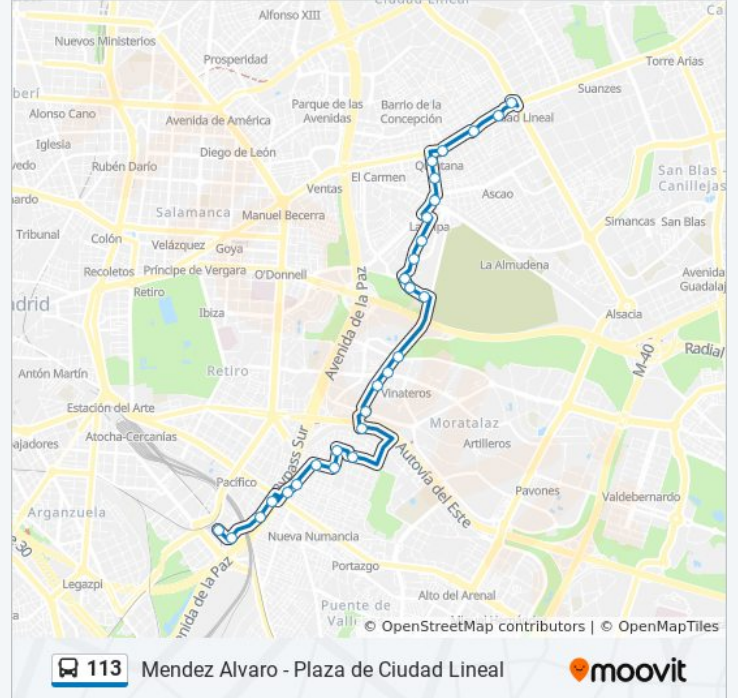

113

Mendez Alvaro - Plaza de Ciudad Lineal

Usa La App

La línea 113 de autobús (Mendez Alvaro - Plaza de Ciudad Lineal) tiene 2 rutas. Sus horas de operación los días laborables regulares son:

(1) a Ciudad Lineal: 5:30 - 23:15(2) a Mendez Alvaro: 5:55 - 23:15

Información de la línea 113 de autobús**Dirección:** Ciudad Lineal**Paradas:** 27**Duración del viaje:** 42 min**Resumen de la línea:**

Hermanos Machado - Carlos Hernández

Hermanos Machado - San Juan De La Cuesta

Quintana

Pueblo Nuevo

Alcalá - Arcones Gil

Ciudad Lineal

Sentido: Mendez Alvaro

27 paradas

[VER HORARIO DE LA LÍNEA](#)

Ciudad Lineal