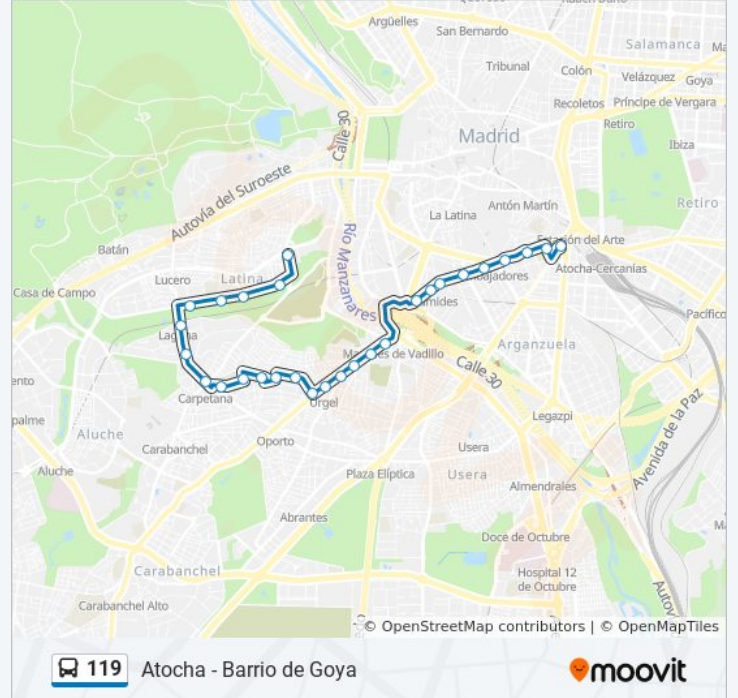

La línea 119 de autobús (Atocha - Barrio de Goya) tiene 2 rutas. Sus horas de operación los días laborables regulares son:

(1) a Atocha: 5:50 - 23:00(2) a Barrio Goya: 6:20 - 23:30

Usa la aplicación Moovit para encontrar la parada de la línea 119 de autobús más cercana y descubre cuándo llega la próxima línea 119 de autobús

Sentido: Atocha

30 paradas

[VER HORARIO DE LA LÍNEA](#)

Barrio Goya

Caramuel - Sepúlveda

Concejal Francisco Jiménez - Caramuel

Concejal Francisco Jiménez - Cocheras

Concejal Francisco Jiménez - Viñegra

Información de la línea 119 de autobús

Dirección: Atocha

Paradas: 30

Duración del viaje: 40 min

Resumen de la línea:

Zaida - Centro Social

Arroyo De Las Pavas

Metro Carpetana

Los Cármenes

Laguna

Concejal Francisco Jiménez - Alhambra

Concejal Francisco Jiménez - Viñegra

Concejal Francisco Jiménez - Cocheras

Concejal Francisco Jiménez - Caramuel

Barrio Goya

Los horarios y mapas de la línea 119 de autobús están disponibles en un PDF en moovitapp.com. Utiliza [Moovit App](#) para ver los horarios de los autobuses en vivo, el horario del tren o el horario del metro y las indicaciones paso a paso para todo el transporte público en Madrid.