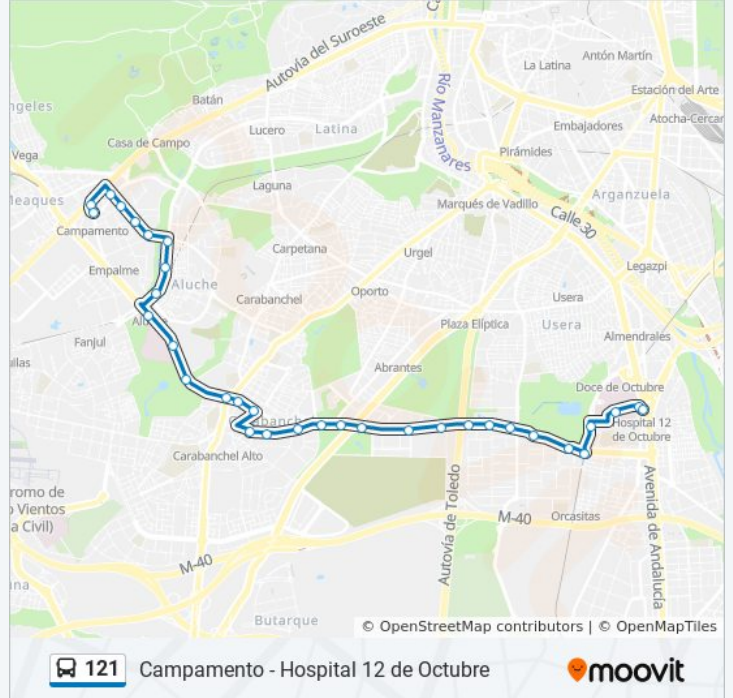

Avenida De Los Poblados - Vía Lusitana

Avenida De Los Poblados - Abrantes

Metro San Francisco

Avenida De Los Poblados - Secoya

Antonia Rodríguez Sacristán

Antonia Rodríguez Sacristán - Centro Salud

Avenida De Los Poblados - Carabanchel Bajo

Información de la línea 121 de autobús

Dirección: H. 12 Octubre

Paradas: 33

Duración del viaje: 48 min

Resumen de la línea:

Metro San Francisco

Avenida De Los Poblados - Abrantes

Avenida De Los Poblados - Vía Lusitana

Avenida De Los Poblados - Cocheras Emt

Tanatorio Sur

Avenida De Los Poblados - Carretera Toledo

Avenida De Los Poblados - Guetaria

Avenida De Los Poblados - Rafaela Ybarra

Avenida De Los Poblados - Pradolongo

Avenida De Los Poblados - Expropiación

Avenida De Los Poblados - Tolosa Latour

Tolosa Latour - Acceso 12 Octubre

Hospital 12 Octubre - Maternidad

Hospital 12 Octubre

Hospital 12 Octubre

Los horarios y mapas de la línea 121 de autobús están disponibles en un PDF en moovitapp.com. Utiliza [Moovit App](#) para ver los horarios de los autobuses en vivo, el horario del tren o el horario del metro y las indicaciones paso a paso para todo el transporte público en Madrid.