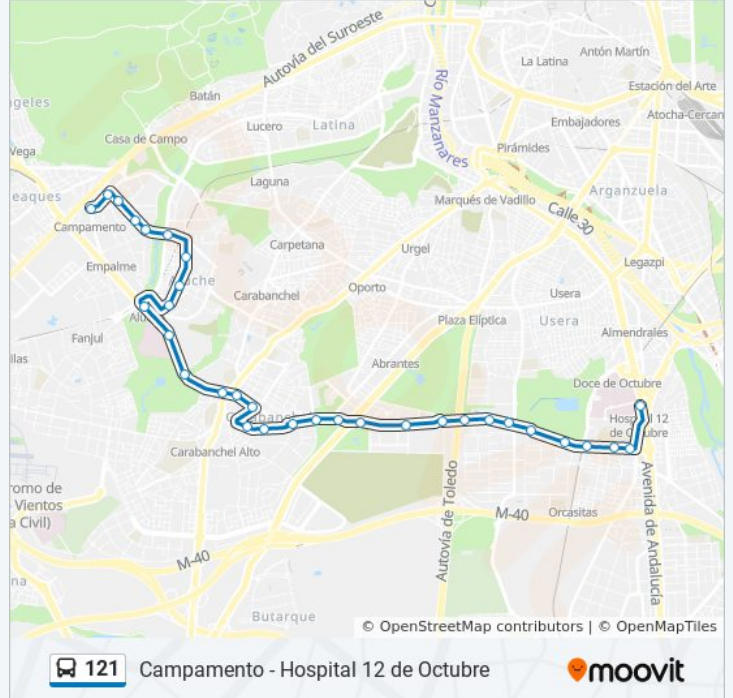

Avenida De Los Poblados - Pradolongo

Avenida De Los Poblados - Rafaela Ybarra

Avenida De Los Poblados - Guetaria

Avenida De Los Poblados - Carretera Toledo

Tanatorio Sur

Avenida De Los Poblados - Cocheras Emt

Avenida De Los Poblados - Vía Lusitana

Avenida De Los Poblados - Abrantes

Metro San Francisco

Avenida De Los Poblados - Secoya

Antonia Rodríguez Sacristán

Antonia Rodríguez Sacristán - Centro Salud

Avenida De Los Poblados - Carabanchel Bajo

Información de la línea 121 de autobús

Dirección: Campamento

Paradas: 32

Duración del viaje: 46 min

Resumen de la línea:

Avenida De Los Poblados - Comisaria
 Intercambiador De Aluche
 Camarena - Ocaña
 Camarena - Sagrada Familia
 Camarena - Puerto Chico
 Illescas - Valmojado
 Illescas - Tembleque
 Illescas 103
 Illescas - Escalona
 Seseña - Centro De Salud
 Campamento

Sentido: H. 12 Octubre

33 paradas

[VER HORARIO DE LA LÍNEA](#)

Campamento
 Campamento
 Illescas - Centro De Salud
 Illescas - Escalona
 Illescas 34
 Illescas - Tembleque
 Illescas - Valmojado
 Valmojado - Parque Aluche
 Valmojado - Maqueda
 Intercambiador De Aluche
 Avenida De Los Poblados - Comisaria
 Polideportivo Las Cruces
 Plaza Del Parterre
 Avenida De Los Poblados - Eugenia Montijo
 Avenida De Los Poblados - Carabanchel Bajo
 Antonia Rodríguez Sacristán - Centro Salud
 Antonia Rodríguez Sacristán
 Avenida De Los Poblados - Secoya