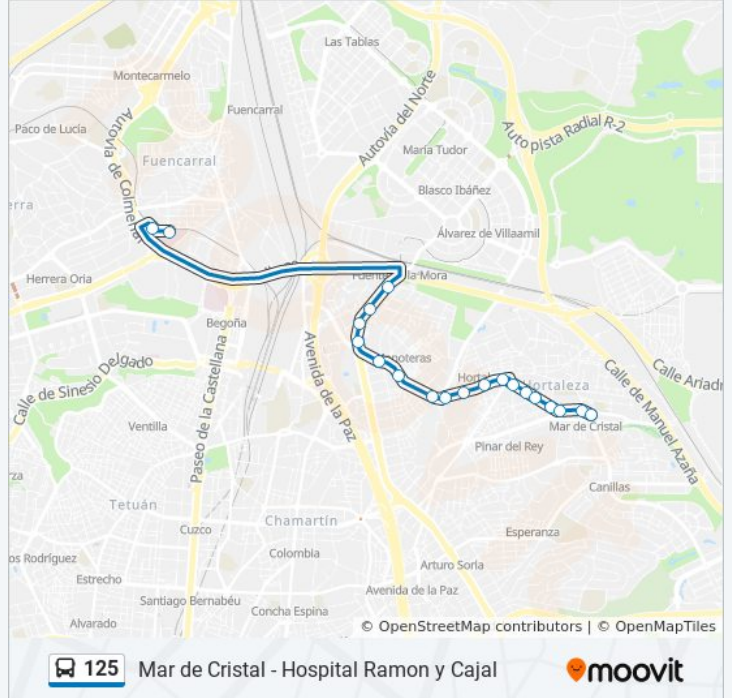

La línea 125 de autobús (Mar de Cristal - Hospital Ramon y Cajal) tiene 2 rutas. Sus horas de operación los días laborables regulares son:

(1) a H. Ramon Y Cajal: 6:30 - 23:30(2) a Mar De Cristal: 6:30 - 23:30

Usa la aplicación Moovit para encontrar la parada de la línea 125 de autobús más cercana y descubre cuándo llega la próxima línea 125 de autobús

Sentido: H. Ramon Y Cajal

20 paradas

[VER HORARIO DE LA LÍNEA](#)

San Luis - Solsona

Colonia Pinar Del Rey

San Luis - Estación Hortaleza

San Luis - Añastro

San Luis - Almanzora

San Luis - Mesena

San Luis - Arturo Soria

Arturo Soria - Cultura

Información de la línea 125 de autobús

Dirección: H. Ramon Y Cajal

Paradas: 20

Duración del viaje: 26 min

Resumen de la línea:

Sentido: Mar De Cristal

21 paradas

[VER HORARIO DE LA LÍNEA](#)