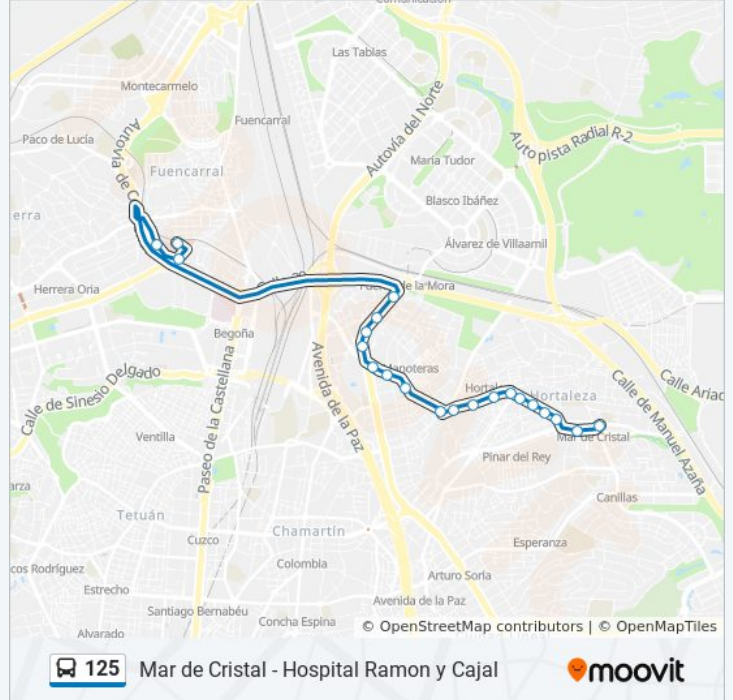

La línea 125 de autobús (Mar de Cristal - Hospital Ramon y Cajal) tiene 2 rutas. Sus horas de operación los días laborables regulares son:

(1) a H. Ramon Y Cajal: 6:30 - 23:30(2) a Mar De Cristal: 6:30 - 23:30

Información de la línea 125 de autobús

Dirección: H. Ramon Y Cajal

Paradas: 20

Duración del viaje: 26 min

Resumen de la línea:

Sentido: Mar De Cristal

21 paradas

[VER HORARIO DE LA LÍNEA](#)

Horario de la línea 125 de autobús

Mar De Cristal Horario de ruta:

lunes	0:07 - 23:30
martes	6:30 - 23:30
miércoles	6:30 - 23:30
jueves	7:30 - 23:30
viernes	7:30 - 23:30
sábado	6:30 - 23:30
domingo	7:30 - 22:44

Información de la línea 125 de autobús

Dirección: Mar De Cristal

Paradas: 21

Duración del viaje: 30 min

Resumen de la línea:

Los horarios y mapas de la línea 125 de autobús están disponibles en un PDF en moovitapp.com. Utiliza [Moovit App](#) para ver los horarios de los autobuses en vivo, el horario del tren o el horario del metro y las indicaciones paso a paso para todo el transporte público en Madrid.