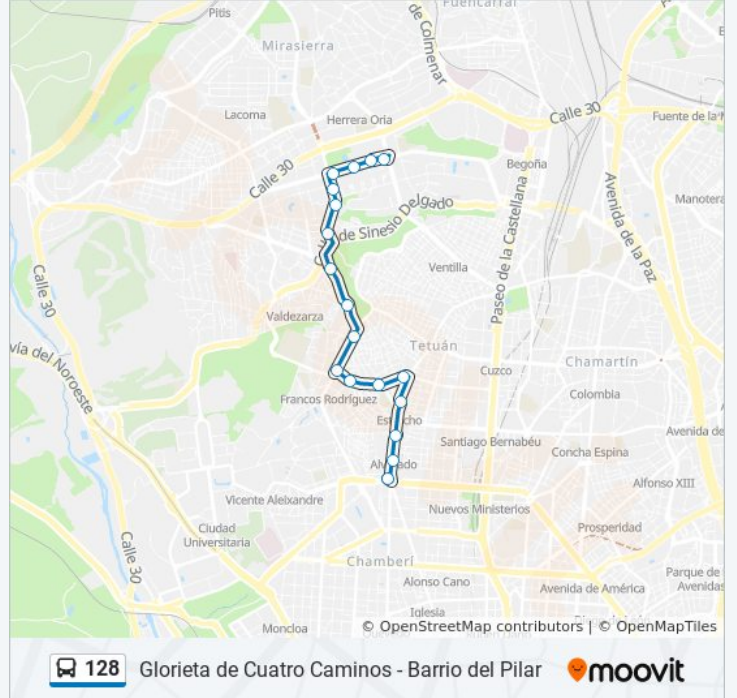

(1) a Barrio Del Pilar: 6:20 - 23:45(2) a Cuatro Caminos: 6:00 - 23:25

Usa la aplicación Moovit para encontrar la parada de la línea 128 de autobús más cercana y descubre cuándo llega la próxima línea 128 de autobús

Sentido: Barrio Del Pilar

18 paradas

[VER HORARIO DE LA LÍNEA](#)

Cuatro Caminos
Alvarado
Teruel
Estrecho
Bravo Murillo - Lope De Haro
Francos Rodríguez - Villaamil
Francos Rodríguez - Numancia
Metro Francos Rodríguez
Ofelia Nieto
Villaamil - San Restituto
Camino Del Chorrillo
Piedrafita Del Cebrero
Betanzos - Fernández Almagro
Betanzos - La Bañeza
Parque De La Vaguada
Junta Municipal Fuencarral
Monforte De Lemos - La Vaguada
La Vaguada - Barrio Del Pilar

Horario de la línea 128 de autobús

Barrio Del Pilar Horario de ruta:

lunes	0:01 - 23:45
martes	6:20 - 23:45
miércoles	6:20 - 23:45
jueves	7:30 - 23:45
viernes	7:30 - 23:45
sábado	6:20 - 23:45
domingo	7:30 - 22:45

Información de la línea 128 de autobús

Dirección: Barrio Del Pilar

Paradas: 18

Duración del viaje: 35 min

Resumen de la línea:

Sentido: Cuatro Caminos

16 paradas

[VER HORARIO DE LA LÍNEA](#)