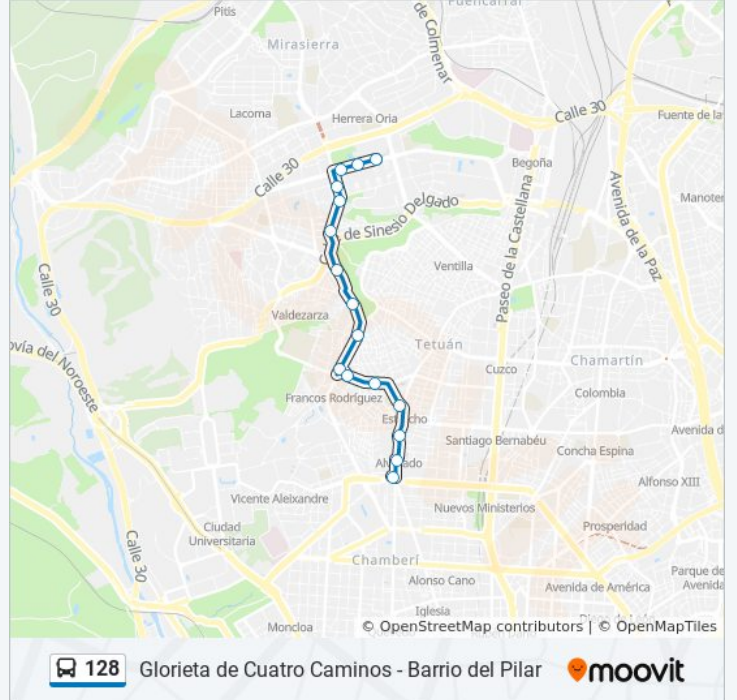

Información de la línea 128 de autobús

Dirección: Barrio Del Pilar

Paradas: 18

Duración del viaje: 35 min

Resumen de la línea:

Sentido: Cuatro Caminos

16 paradas

[VER HORARIO DE LA LÍNEA](#)

La Vaguada - Barrio Del Pilar
 Junta Municipal Fuencarral
 Parque De La Vaguada
 Betanzos - La Bañeza
 Betanzos - Fernández Almagro
 Piedrafita Del Cebrero
 Camino Del Chorrillo
 Villaamil - San Restituto
 Ofelia Nieto
 Metro Francos Rodríguez
 Francos Rodríguez - Numancia
 Francos Rodríguez - Villaamil
 Estrecho
 Teruel
 Alvarado
 Cuatro Caminos

Horario de la línea 128 de autobús

Cuatro Caminos Horario de ruta:

lunes	0:01 - 23:25
martes	6:00 - 23:25
miércoles	6:00 - 23:25
jueves	7:00 - 23:25
viernes	7:00 - 23:25
sábado	6:00 - 23:25
domingo	7:00 - 22:37

Información de la línea 128 de autobús

Dirección: Cuatro Caminos

Paradas: 16

Duración del viaje: 29 min

Resumen de la línea:

Los horarios y mapas de la línea 128 de autobús están disponibles en un PDF en moovitapp.com. Utiliza [Moovit App](#) para ver los horarios de los autobuses en vivo, el horario del tren o el horario del metro y las indicaciones paso a paso para todo el transporte público en Madrid.