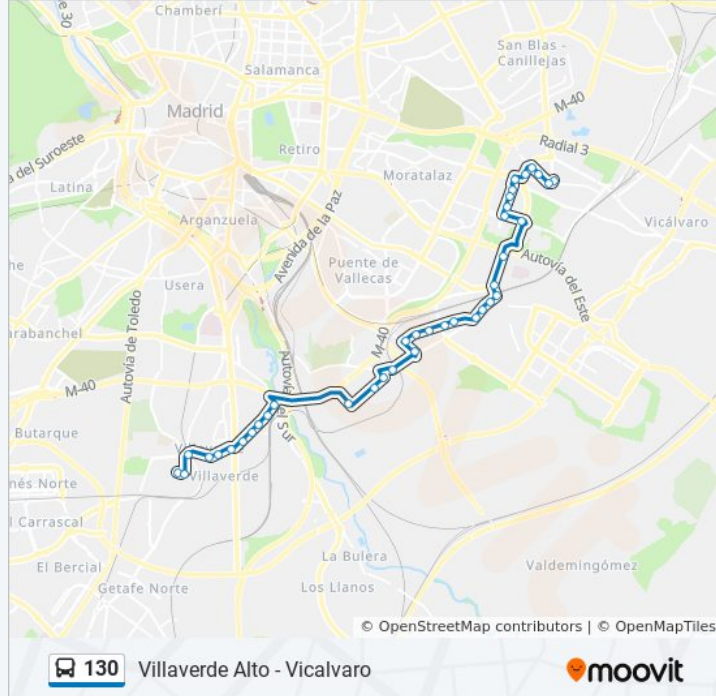

### Sentido: Vicalvaro

38 paradas

[VER HORARIO DE LA LÍNEA](#)

Villaverde Alto

Doctor Martín Arévalo

Puente Alcocer

Alcocer - Paseo Talleres

Alcocer - Virgen Desamparados

### Información de la línea 130 de autobús

**Dirección:** Vicalvaro

**Paradas:** 38

**Duración del viaje:** 52 min

**Resumen de la línea:**

San Jaime - Sierra Vieja

San Jaime - Puerto Pozazal

San Jaime - Sierra Gádor

Indalecio Prieto - Camino Viejo Vicálvaro

Casalarreina - Gallo

Avenida De Daroca - Casalarreina

Avenida De Daroca - Calahorra

Avenida De Daroca - Campus Universitario

Vicálvaro

### Sentido: Villaverde Alto

37 paradas

[VER HORARIO DE LA LÍNEA](#)

Vicálvaro

Calahorra

Avenida De Daroca - Calahorra

Calahorra - Gallo

Plaza Alosno