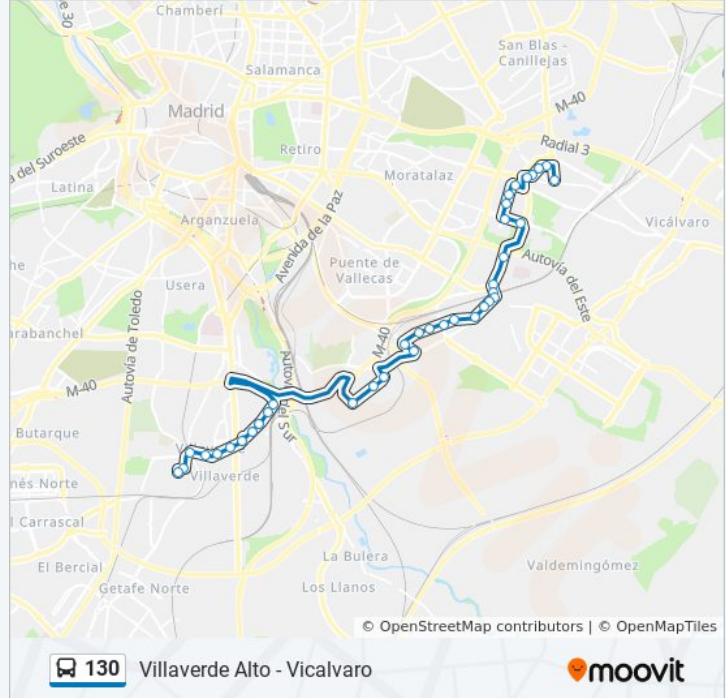

### Sentido: Vicalvaro

38 paradas

[VER HORARIO DE LA LÍNEA](#)

Villaverde Alto

Doctor Martín Arévalo

Puente Alcocer

Alcocer - Paseo Talleres

Alcocer - Virgen Desamparados

Carretera De Vallecas - Sáhara

Alcocer - Villaverde Cruce

Alcocer - Virgen Desamparados

Alcocer - Paseo Talleres

Puente Alcocer

Doctor Pérez Domínguez

Villaverde Alto

Los horarios y mapas de la línea 130 de autobús están disponibles en un PDF en [moovitapp.com](https://moovitapp.com). Utiliza [Moovit App](#) para ver los horarios de los autobuses en vivo, el horario del tren o el horario del metro y las indicaciones paso a paso para todo el transporte público en Madrid.