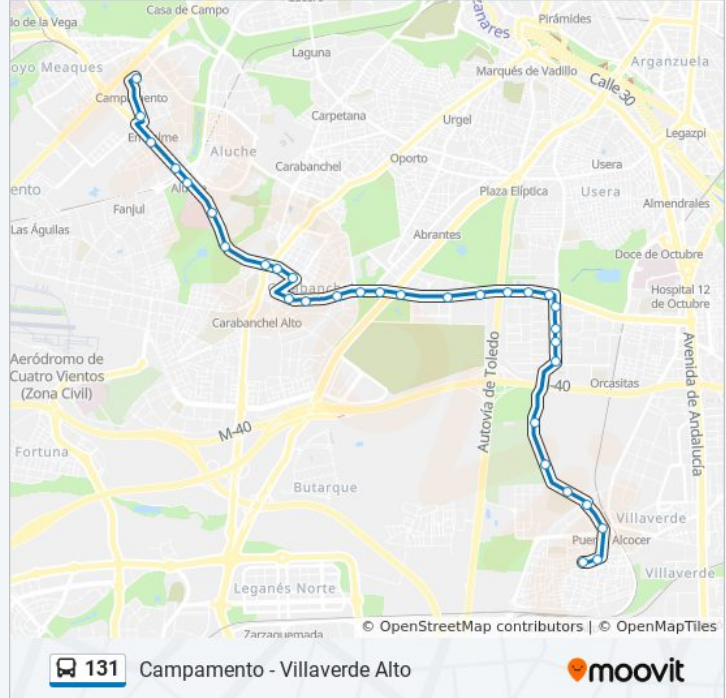

**Información de la línea 131 de autobús**

**Dirección:** Villaverde Alto

**Paradas:** 32

**Duración del viaje:** 43 min

**Resumen de la línea:**

Tanatorio Sur

Avenida De Los Poblados - Carretera Toledo

Avenida De Los Poblados - Guetaria

Avenida De Los Poblados - Rafaela Ybarra

Rafaela Ybarra - Cestona

Unidad

Rafaela Ybarra - Alzola

Rafaela Ybarra - Centro Comercial

Rafaela Ybarra - Centro De Mayores

Rafaela Ybarra Acceso Peugeot

Carretera De Villaverde - Centro Escolar

Carretera De Villaverde - Puebla Sanabria

Puente Alcocer

Doctor Pérez Domínguez

Villaverde Alto

Los horarios y mapas de la línea 131 de autobús están disponibles en un PDF en [moovitapp.com](https://moovitapp.com). Utiliza [Moovit App](#) para ver los horarios de los autobuses en vivo, el horario del tren o el horario del metro y las indicaciones paso a paso para todo el transporte público en Madrid.