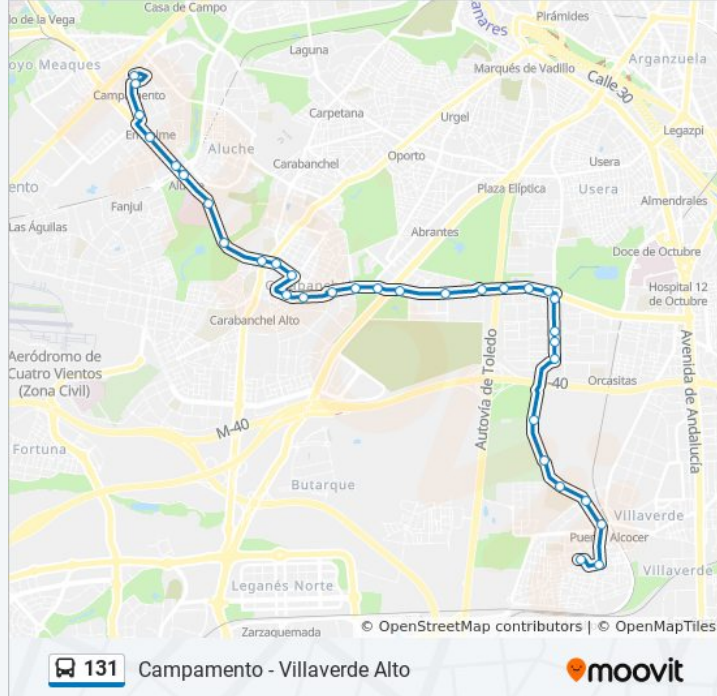

Villaverde Alto

Doctor Martín Arévalo

Puente Alcocer

Carretera De Villaverde - Puebla Sanabria

Carretera De Villaverde - Centro Escolar

Rafaela Ybarra Acceso Peugeot

Rafaela Ybarra - Centro De Mayores

Rafaela Ybarra - Centro Comercial

Rafaela Ybarra - Alzola

Unidad

Rafaela Ybarra - Cestona

Avenida De Los Poblados - Rafaela Ybarra

Avenida De Los Poblados - Guetaria

Avenida De Los Poblados - Carretera Toledo

Tanatorio Sur

Avenida De Los Poblados - Cocheras Emt

Avenida De Los Poblados - Vía Lusitana

Avenida De Los Poblados - Abrantes

Metro San Francisco

Avenida De Los Poblados - Secoya

Antonia Rodríguez Sacristán

**Horario de la línea 131 de autobús**

Campamento Horario de ruta:

Antonia Rodríguez Sacristán - Centro Salud  
 Avenida De Los Poblados - Carabanchel Bajo  
 Avenida De Los Poblados - Eugenia Montijo  
 Plaza Del Parterre  
 Polideportivo Las Cruces  
 Avenida De Los Poblados - Comisaria  
 Intercambiador De Aluche  
 Avenida De Los Poblados - Aluche  
 Avenida De Los Poblados - Guareña  
 Empalme  
 Campamento  
 Campamento