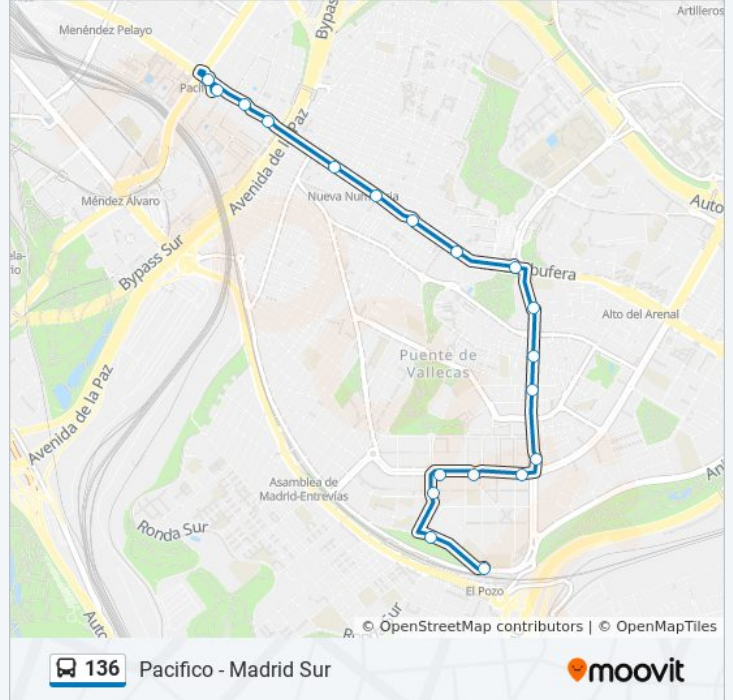

Pacífico

Ciudad De Barcelona - Seco

Puente De Vallecas

Junta Municipal Puente De Vallecas

Nueva Numancia

Avenida De La Albufera - Sierra Del Cadí

Portazgo - Estadio De Vallecas

Buenos Aires

Información de la línea 136 de autobús**Dirección:** Madrid Sur**Paradas:** 19**Duración del viaje:** 28 min**Resumen de la línea:**

Sentido: Pacífico

19 paradas

[VER HORARIO DE LA LÍNEA](#)

- Madrid Sur
- Puerto Balbarán - Felipe De Diego
- Palomeras Bajas - Mogambo
- Pablo Neruda - Santos Inocentes
- Pablo Neruda - Cenicienta
- Buenos Aires - Pablo Neruda
- Buenos Aires - Pablo Neruda
- Buenos Aires - Pedro Laborde
- Buenos Aires - Palomeras
- Buenos Aires - Arroyo Del Olivar
- Buenos Aires
- Portazgo - Estadio De Vallecas
- Avenida De La Albufera - Sierra Del Cadí
- Nueva Numancia
- Junta Municipal Puente De Vallecas
- Puente De Vallecas
- Ciudad De Barcelona - Seco
- Pacífico

Horario de la línea 136 de autobús

Pacífico Horario de ruta:

lunes	0:01 - 23:27
martes	5:40 - 23:27
miércoles	5:40 - 23:27
jueves	7:00 - 23:27
viernes	7:00 - 23:27
sábado	5:40 - 23:27
domingo	7:00 - 22:35

Información de la línea 136 de autobús

Dirección: Pacífico

Paradas: 19

Duración del viaje: 28 min

Resumen de la línea:

Los horarios y mapas de la línea 136 de autobús están disponibles en un PDF en moovitapp.com. Utiliza [Moovit App](#) para ver los horarios de los autobuses en vivo, el horario del tren o el horario del metro y las indicaciones paso a paso para todo el transporte público en Madrid.