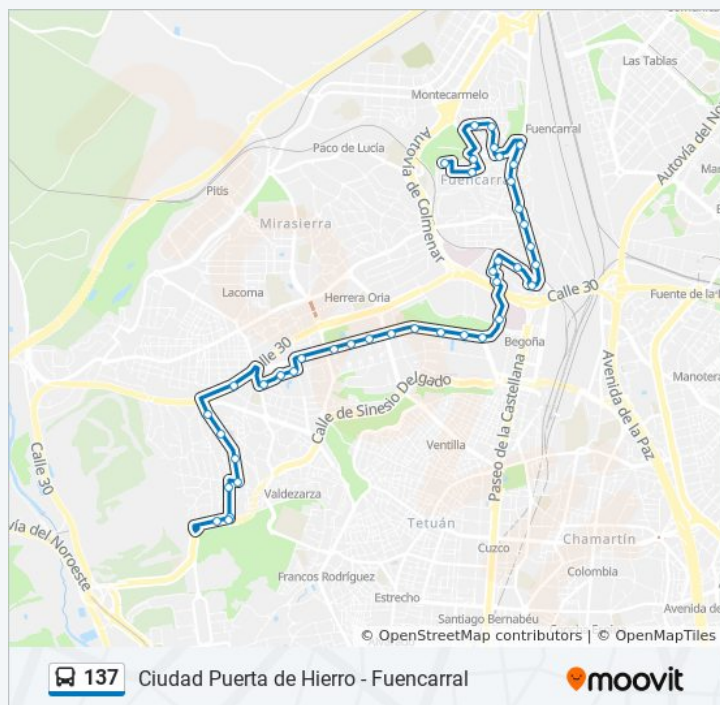

Navalperal - Madrigal

Puerta De Hierro

Los horarios y mapas de la línea 137 de autobús están disponibles en un PDF en [moovitapp.com](https://moovitapp.com). Utiliza [Moovit App](#) para ver los horarios de los autobuses en vivo, el horario del tren o el horario del metro y las indicaciones paso a paso para todo el transporte público en Madrid.