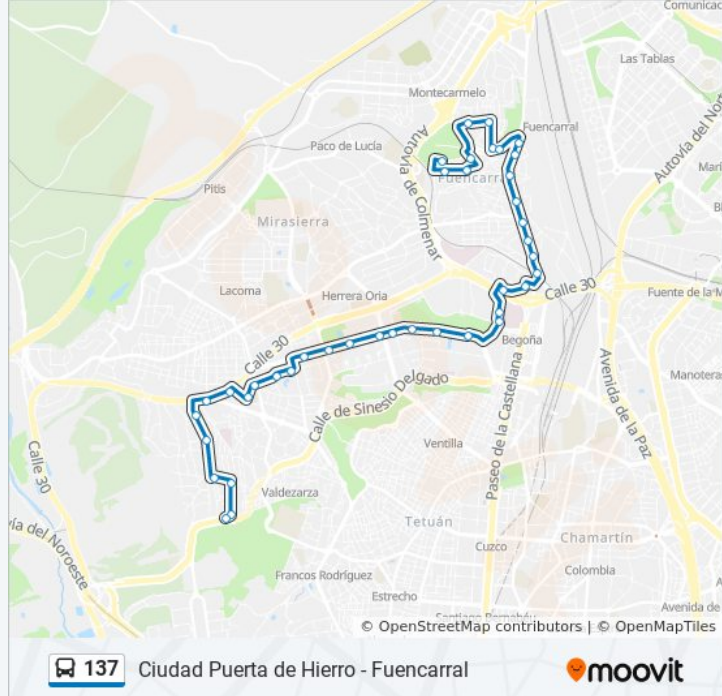

## Información de la línea 137 de autobús

**Dirección:** Fuencarral

**Paradas:** 40

**Duración del viaje:** 49 min

**Resumen de la línea:**

Pedro Rico - Hospital La Paz

Metro Begoña

San Modesto - Marcos Orueta

Nuestra Señora Valverde - Manuel Villarta

Fuente De La Carra

Afuera A Valverde

Aldonza Lorenzo

Plaza Tres Olivos

Campo De Calatrava

Anastasia López - Braille

Braille - Molins De Rey

### Sentido: Puerta Hierro

41 paradas

[VER HORARIO DE LA LÍNEA](#)

Fuencarral

Braille - Molins De Rey

Anastasia López - Braille

Campo De Calatrava

Plaza Tres Olivos