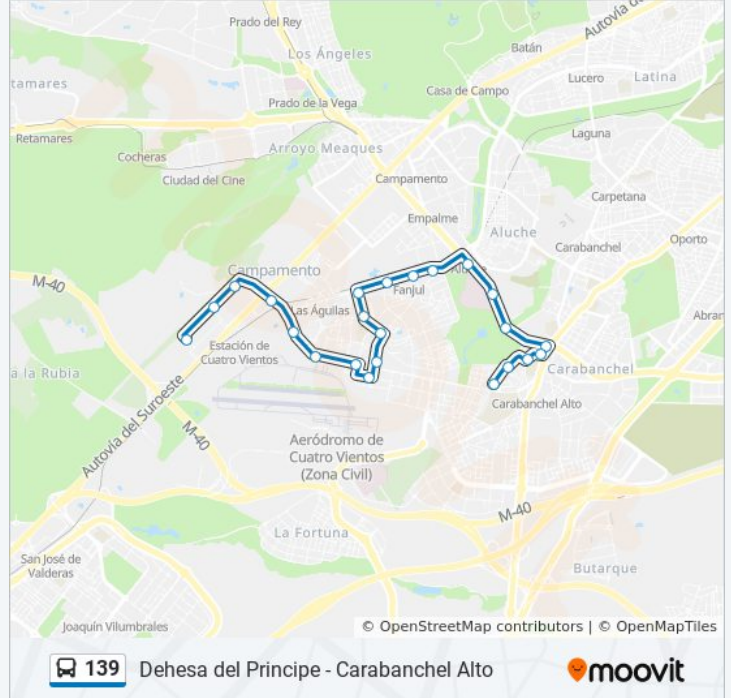

Información de la línea 139 de autobús

Dirección: Carabanchel Alto

Paradas: 23

Duración del viaje: 33 min

Resumen de la línea:

Camino De Las Cruces

Carabanchel Alto

Sentido: Dehesa Principe

24 paradas

[VER HORARIO DE LA LÍNEA](#)

Carabanchel Alto

Polvoranca

Plaza De La Emperatriz

Plaza Del Parterre

Plaza Del Parterre

Polideportivo Las Cruces

Dirección: Dehesa Principe

Paradas: 24

Duración del viaje: 36 min

Resumen de la línea:

Base Aérea Cuatro Vientos

Avenida De La Aviación - Medina Del Campo

Húsares

Estación De Cuatro Vientos