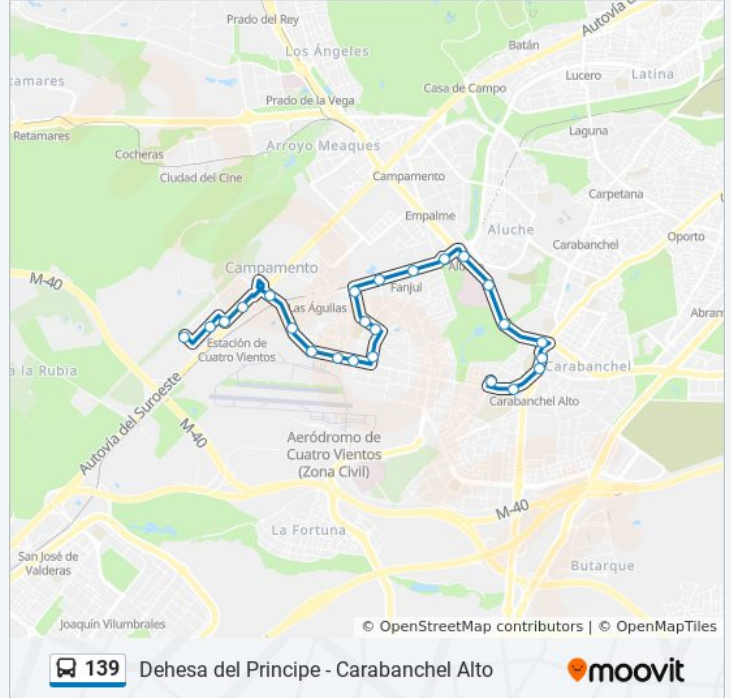

Base Aérea Cuatro Vientos

Avenida De La Aviación - Medina Del Campo

Húsares

Estación De Cuatro Vientos

Alabarderos

Dehesa Príncipe

Los horarios y mapas de la línea 139 de autobús están disponibles en un PDF en moovitapp.com. Utiliza [Moovit App](#) para ver los horarios de los autobuses en vivo, el horario del tren o el horario del metro y las indicaciones paso a paso para todo el transporte público en Madrid.

[Acerca de Moovit](#) • [Soluciones MaaS](#) • [Países incluidos](#) • [Comunidad de Moovitors](#)

© 2024 Moovit - Todos los Derechos Reservados

Mira los tiempos de llegada en tiempo real