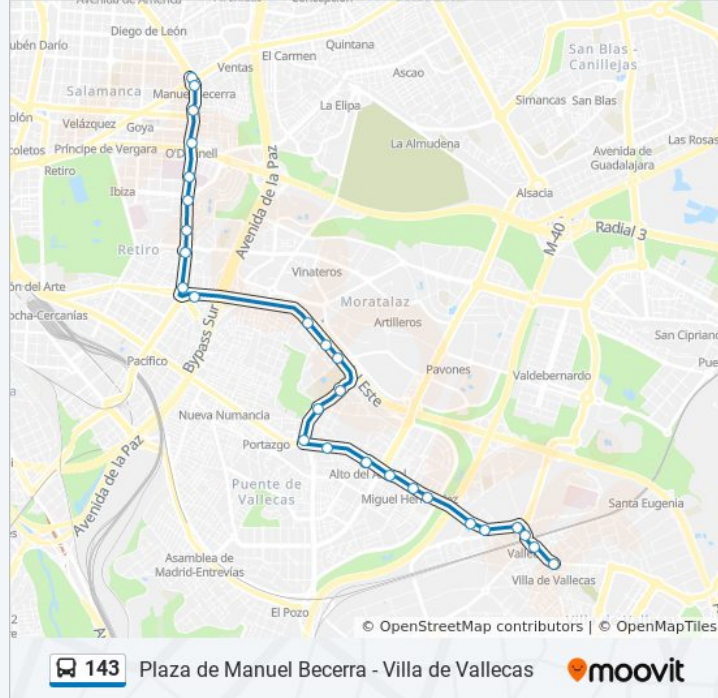

143

Plaza de Manuel Becerra - Villa de Vallecas

Usa La App

La línea 143 de autobús (Plaza de Manuel Becerra - Villa de Vallecas) tiene 2 rutas. Sus horas de operación los días laborables regulares son:

(1) a Manuel Becerra: 5:45 - 23:02(2) a Villa Vallecas: 6:10 - 23:30

lunes	0:07 - 23:30
martes	6:10 - 23:30
miércoles	6:10 - 23:30
jueves	7:30 - 23:30
viernes	7:30 - 23:30
sábado	6:10 - 23:30
domingo	7:30 - 22:44

Información de la línea 143 de autobús

Dirección: Villa Vallecas

Paradas: 27

Duración del viaje: 44 min

Resumen de la línea:

Avenida De La Albufera - Pablo Neruda

Metro Miguel Hernández

Avenida De La Albufera - Miguel Hernández

Polideportivo Palomeras

Avenida De La Albufera - Cocherón Villa

Democracia - Arboleda

Sierra Guadalupe

Sierra Guadalupe - San Jaime

Villa Vallecas

Los horarios y mapas de la línea 143 de autobús están disponibles en un PDF en moovitapp.com. Utiliza [Moovit App](#) para ver los horarios de los autobuses en vivo, el horario del tren o el horario del metro y las indicaciones paso a paso para todo el transporte público en Madrid.