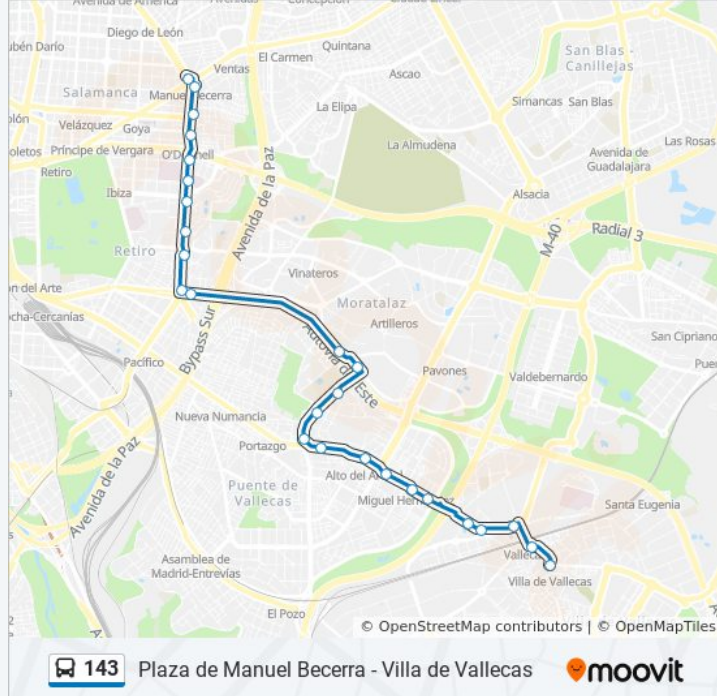

143

Plaza de Manuel Becerra - Villa de Vallecas

Usa La App

La línea 143 de autobús (Plaza de Manuel Becerra - Villa de Vallecas) tiene 2 rutas. Sus horas de operación los días laborables regulares son:

(1) a Manuel Becerra: 5:45 - 23:02(2) a Villa Vallecas: 6:10 - 23:30

Villa Vallecas

Sierra Guadalupe

Democracia - Arboleda

Avenida De La Albufera - Cocherón Villa

Polideportivo Palomeras

Avenida De La Albufera - Miguel Hernández

Metro Miguel Hernández

Avenida De La Albufera - Pablo Neruda

Información de la línea 143 de autobús**Dirección:** Manuel Becerra**Paradas:** 26**Duración del viaje:** 41 min**Resumen de la línea:**

Doctor Esquerdo - O'Donnell

O'Donnell

Doctor Esquerdo - Goya

Manuel Becerra

Manuel Becerra

Sentido: Villa Vallecas

27 paradas

[VER HORARIO DE LA LÍNEA](#)

Manuel Becerra

Manuel Becerra

Doctor Esquerdo - Goya

O'Donnell