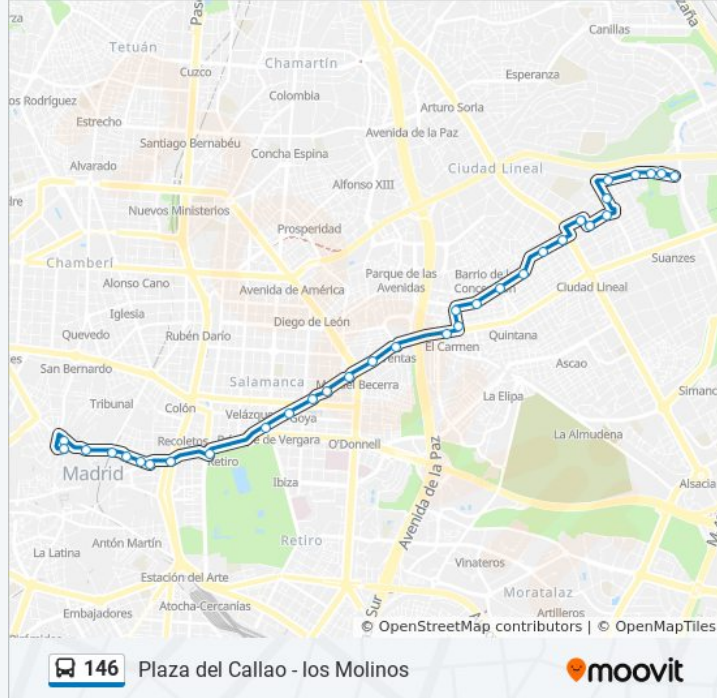

146

Plaza del Callao - los Molinos

Usa La App

La línea 146 de autobús (Plaza del Callao - los Molinos) tiene 2 rutas. Sus horas de operación los días laborables regulares son:

(1) a Callao: 5:55 - 23:00(2) a Los Molinos: 6:30 - 23:30

### Información de la línea 146 de autobús

**Dirección:** Los Molinos

**Paradas:** 33

**Duración del viaje:** 53 min

**Resumen de la línea:**

José Banús

Parque Calero

José Del Hierro - Polideportivo

Juan Ignacio Luca De Tena - Juana I

Juan Ignacio Luca De Tena - Botánico

Los Molinos

Los Molinos

Los horarios y mapas de la línea 146 de autobús están disponibles en un PDF en [moovitapp.com](https://moovitapp.com). Utiliza [Moovit App](#) para ver los horarios de los autobuses en vivo, el horario del tren o el horario del metro y las indicaciones paso a paso para todo el transporte público en Madrid.