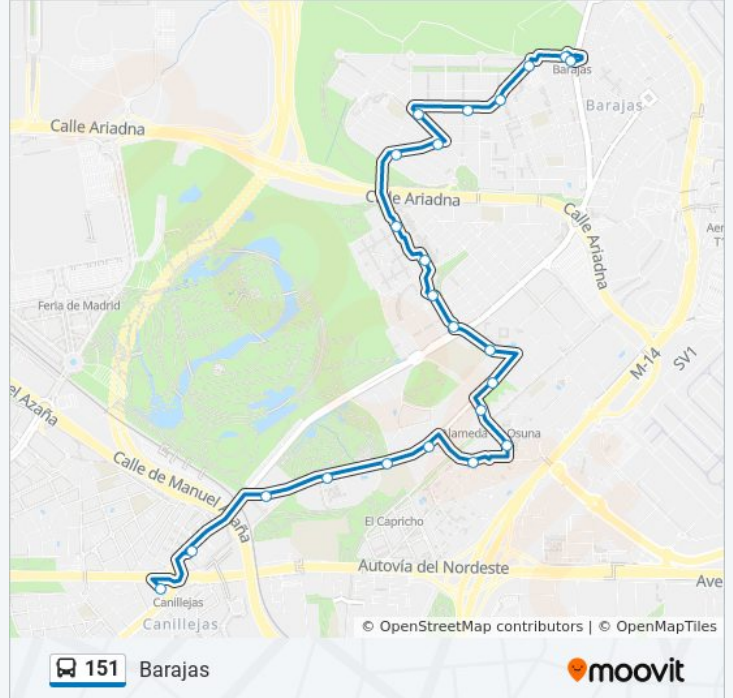

**Horario de la línea 151 de autobús**

Barajas Horario de ruta:

lunes	0:18 - 23:45
martes	6:10 - 23:45
miércoles	6:10 - 23:45
jueves	7:30 - 23:45
viernes	7:30 - 23:45
sábado	6:10 - 23:45
domingo	7:30 - 22:51

**Información de la línea 151 de autobús****Dirección:** Barajas**Paradas:** 23**Duración del viaje:** 30 min**Resumen de la línea:**

Metro Barajas

Barajas

### Sentido: Canillejas

22 paradas

[VER HORARIO DE LA LÍNEA](#)

Barajas

Playa De Riazor

Playa De América

Playa De Zarauz

Playa De Barlovento

Corbeta - La Rioja

Avenida De Cantabria - Centro De Salud

Plaza Del Navío

Plaza Del Mar

Nudo Eisenhower