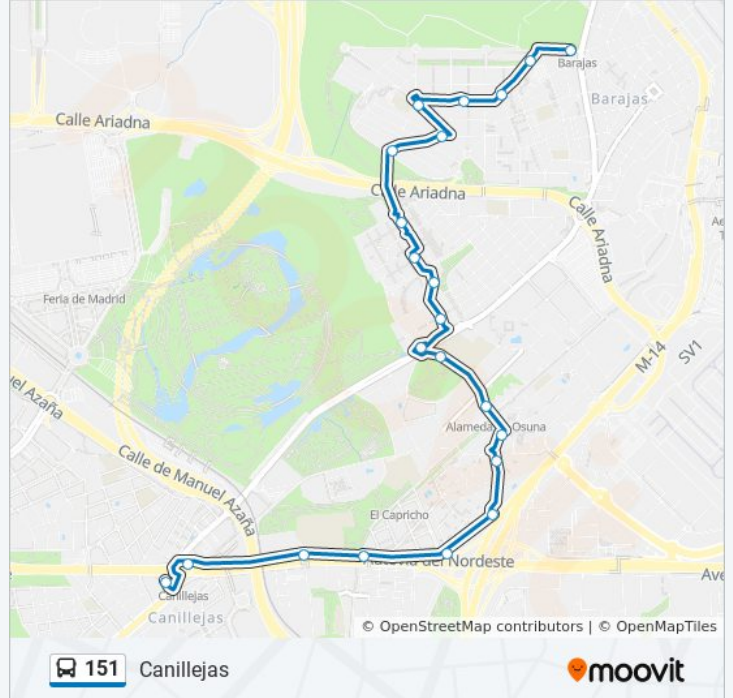

Avenida De América - Ciudad Pegaso

Avenida De América - Instituto Barajas

Canillejas

Canillejas

Los horarios y mapas de la línea 151 de autobús están disponibles en un PDF en moovitapp.com. Utiliza [Moovit App](#) para ver los horarios de los autobuses en vivo, el horario del tren o el horario del metro y las indicaciones paso a paso para todo el transporte público en Madrid.

[Acerca de Moovit](#) • [Soluciones MaaS](#) • [Países incluidos](#) • [Comunidad de Moovitors](#)

© 2024 Moovit - Todos los Derechos Reservados

Mira los tiempos de llegada en tiempo real