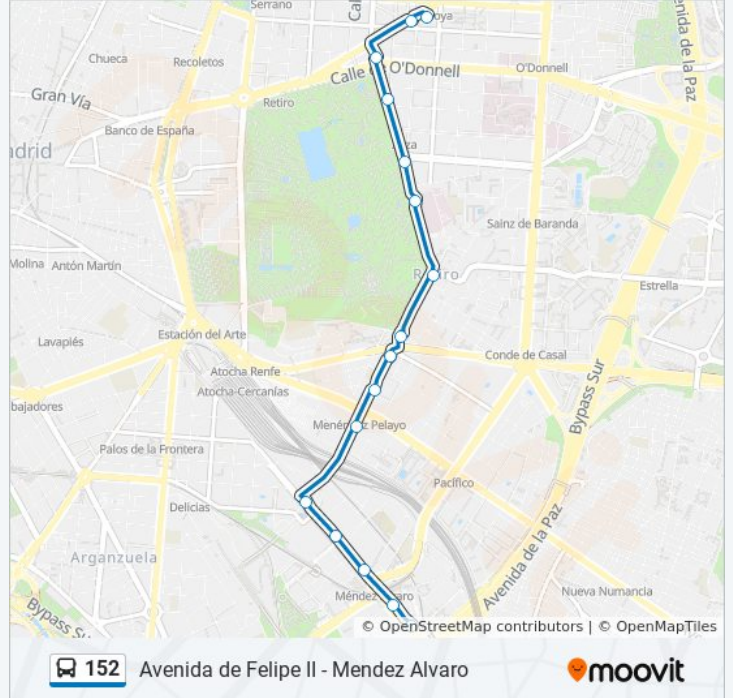

Sentido: Mendez Alvaro

17 paradas

[VER HORARIO DE LA LÍNEA](#)

- Felipe II
- Metro Príncipe De Vergara
- O'Donnell - Retiro
- Menéndez Pelayo - Menorca
- Menéndez Pelayo - Sainz De Baranda
- Hospital Niño Jesús
- Plaza Niño Jesús
- Mariano De Cavia
- Mariano De Cavia
- Menéndez Pelayo - Granada
- Metro Menéndez Pelayo
- Amanecer En Méndez Álvaro
- Méndez Álvaro - Repsol
- Metro Méndez Álvaro
- Estación Sur
- Méndez Álvaro - Estación Sur
- Méndez Álvaro - Terminal

Horario de la línea 152 de autobús

Mendez Alvaro Horario de ruta:

lunes	0:05 - 23:30
martes	6:20 - 23:30
miércoles	6:20 - 23:30
jueves	7:30 - 23:30
viernes	7:30 - 23:30
sábado	6:20 - 23:30
domingo	7:30 - 22:41

Información de la línea 152 de autobús

Dirección: Mendez Alvaro

Paradas: 17

Duración del viaje: 26 min

Resumen de la línea: