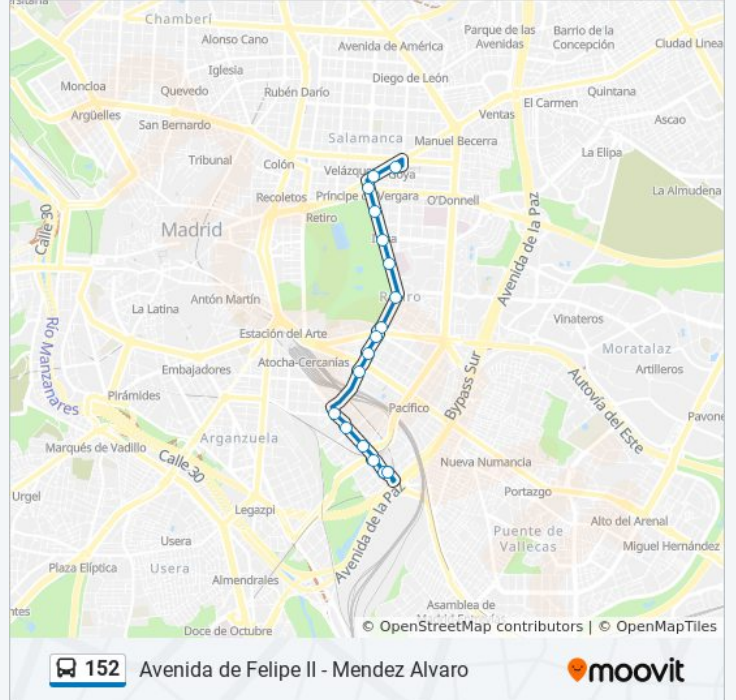

152

Avenida de Felipe II - Mendez Alvaro

Usa La App

La línea 152 de autobús (Avenida de Felipe II - Mendez Alvaro) tiene 2 rutas. Sus horas de operación los días laborables regulares son:

(1) a Felipe II: 6:00 - 23:10(2) a Mendez Alvaro: 6:20 - 23:30

### Sentido: Mendez Alvaro

17 paradas

[VER HORARIO DE LA LÍNEA](#)

- Felipe II
- Metro Príncipe De Vergara
- O'Donnell - Retiro
- Menéndez Pelayo - Menorca
- Menéndez Pelayo - Sainz De Baranda
- Hospital Niño Jesús
- Plaza Niño Jesús
- Mariano De Cavia
- Mariano De Cavia
- Menéndez Pelayo - Granada
- Metro Menéndez Pelayo
- Amanecer En Méndez Álvaro
- Méndez Álvaro - Repsol
- Metro Méndez Álvaro
- Estación Sur
- Méndez Álvaro - Estación Sur
- Méndez Álvaro - Terminal

### Horario de la línea 152 de autobús

Mendez Alvaro Horario de ruta:

lunes	0:05 - 23:30
martes	6:20 - 23:30
miércoles	6:20 - 23:30
jueves	7:30 - 23:30
viernes	7:30 - 23:30
sábado	6:20 - 23:30
domingo	7:30 - 22:41

### Información de la línea 152 de autobús

**Dirección:** Mendez Alvaro

**Paradas:** 17

**Duración del viaje:** 26 min

**Resumen de la línea:**

Los horarios y mapas de la línea 152 de autobús están disponibles en un PDF en [moovitapp.com](https://moovitapp.com). Utiliza [Moovit App](#) para ver los horarios de los autobuses en vivo, el horario del tren o el horario del metro y las indicaciones paso a paso para todo el transporte público en Madrid.