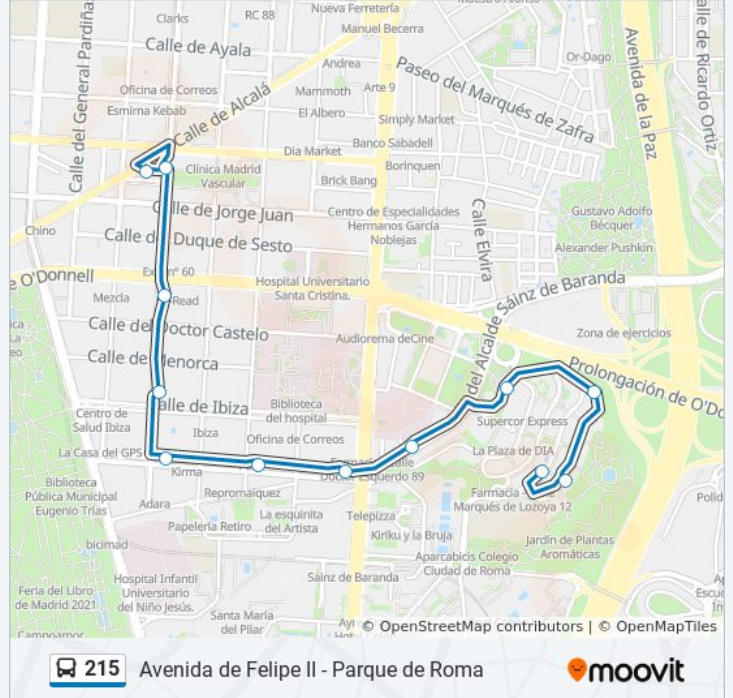

215

Avenida de Felipe II - Parque de Roma

Usa La App

La línea 215 de autobús (Avenida de Felipe II - Parque de Roma) tiene 2 rutas. Sus horas de operación los días laborables regulares son:

(1) a Felipe II: 6:15 - 23:15(2) a Parque Roma: 6:30 - 23:30

Narváez - Ibiza

Narváez - O'Donnell

Felipe II

Felipe II

**Horario de la línea 215 de autobús**

Felipe II Horario de ruta:

lunes	0:15 - 23:15
martes	6:15 - 23:15
miércoles	6:15 - 23:15
jueves	7:20 - 23:15
viernes	7:20 - 23:15
sábado	6:15 - 23:15
domingo	7:20 - 22:40

**Información de la línea 215 de autobús****Dirección:** Felipe II**Paradas:** 12**Duración del viaje:** 20 min**Resumen de la línea:**

## Sentido: Parque Roma

10 paradas

[VER HORARIO DE LA LÍNEA](#)

Felipe II

Narváez - O'Donnell

Narváez - Ibiza

Sainz De Baranda - Narváez

Sainz De Baranda - Máiquez