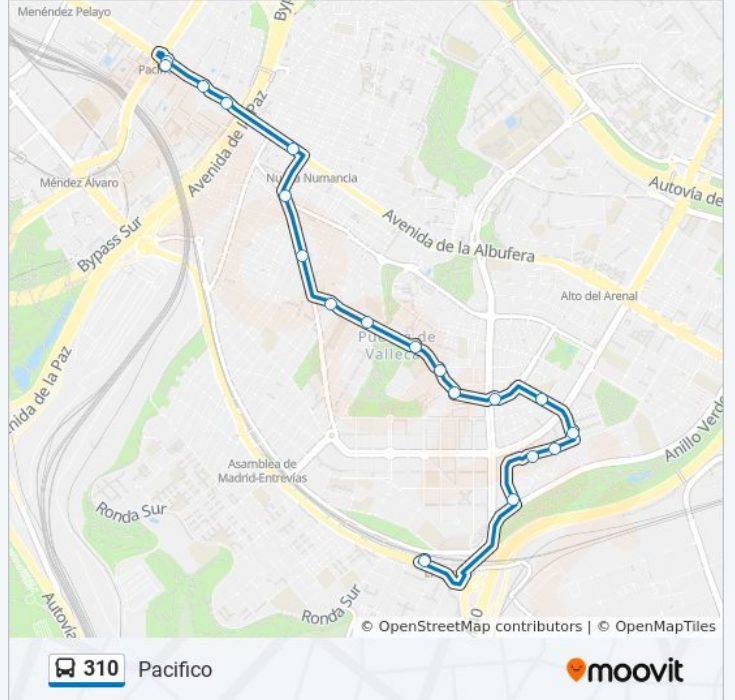

La línea 310 de autobús (Estacion El Pozo) tiene 2 rutas. Sus horas de operación los días laborables regulares son: (1) a Estacion El Pozo: 7:05 - 23:45(2) a Pacifico: 6:40 - 23:23

Usa la aplicación Moovit para encontrar la parada de la línea 310 de autobús más cercana y descubre cuándo llega la próxima línea 310 de autobús

## Sentido: Pacífico

19 paradas

[VER HORARIO DE LA LÍNEA](#)

Estación El Pozo

Parque De Palomeras

Pablo Neruda - Villalobos

Villalobos

Leoneses - Villalobos

## Horario de la línea 310 de autobús

Pacífico Horario de ruta:

lunes	0:23 - 23:23
martes	6:40 - 23:23
miércoles	6:40 - 23:23
jueves	7:00 - 23:23
viernes	7:00 - 23:23
sábado	6:40 - 23:23
domingo	7:00 - 22:50

## Información de la línea 310 de autobús

**Dirección:** Pacífico

**Paradas:** 19

**Duración del viaje:** 29 min

**Resumen de la línea:**

Los horarios y mapas de la línea 310 de autobús están disponibles en un PDF en [moovitapp.com](https://moovitapp.com). Utiliza [Moovit App](#) para ver los horarios de los autobuses en vivo, el horario del tren o el horario del metro y las indicaciones paso a paso para todo el transporte público en Madrid.