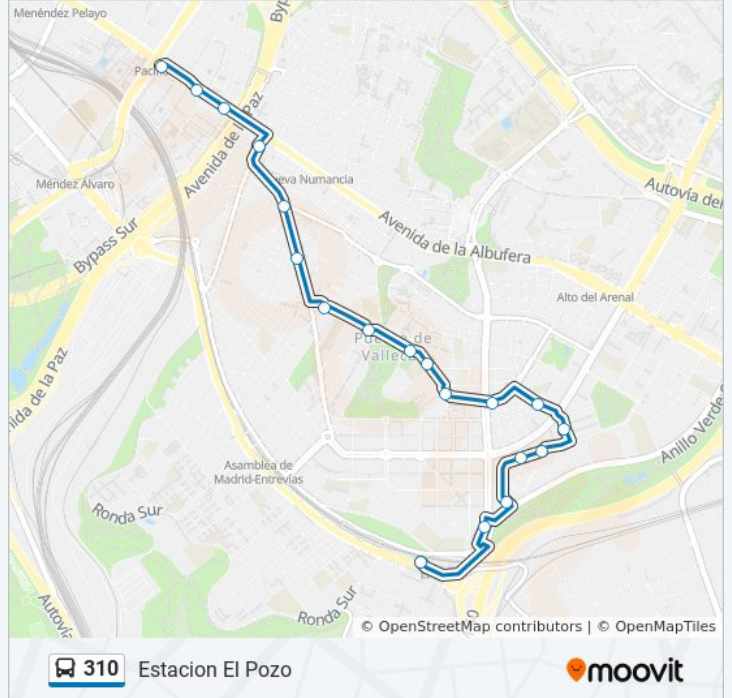

**Sentido: Estacion El Pozo**

19 paradas

[VER HORARIO DE LA LÍNEA](#)

Pacífico

Ciudad De Barcelona - Seco

Puente De Vallecas

Monte Igueldo

Martínez De La Riva

Lago Calafate

Leoneses - Villalobos

Villalobos

Pablo Neruda - Villalobos

Parque De Palomeras

Parque De Palomeras

Estación El Pozo

**Horario de la línea 310 de autobús**

Estacion El Pozo Horario de ruta:

lunes	0:15 - 23:45
martes	7:05 - 23:45
miércoles	7:05 - 23:45
jueves	7:30 - 23:45
viernes	7:30 - 23:45
sábado	7:05 - 23:45
domingo	7:30 - 22:47

**Información de la línea 310 de autobús****Dirección:** Estacion El Pozo**Paradas:** 19**Duración del viaje:** 28 min**Resumen de la línea:**

## Sentido: Pacífico

19 paradas

[VER HORARIO DE LA LÍNEA](#)

Estación El Pozo

Parque De Palomeras

Pablo Neruda - Villalobos

Villalobos

Leoneses - Villalobos