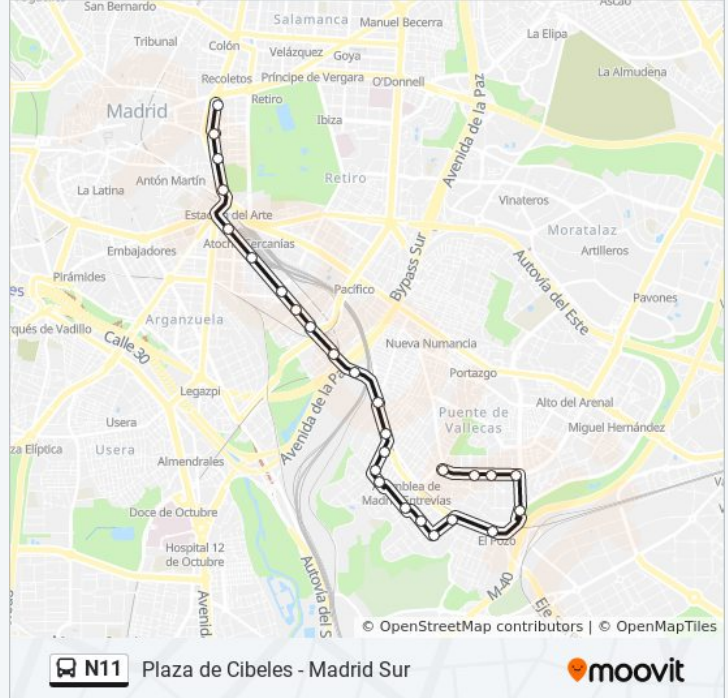

Pedroches - Benamejé

Plaza De Las Regiones

Sierra Contraviesa - Lagartera

Sierra Contraviesa

Avenida De Entrevías - Mejorana

Avenida De Entrevías - Convenio

Avenida De Entrevías - Méndez Álvaro

Méndez Álvaro - Terminal

Información de la línea N11 de autobús

Dirección: Cibeles

Paradas: 26

Duración del viaje: 55 min

Resumen de la línea:

Méndez Álvaro - Estación De Atocha

Prado - Atocha

Museo Del Prado - Jardín Botánico

Neptuno

Cibeles - Ayuntamiento

Sentido: Madrid Sur

30 paradas

[VER HORARIO DE LA LÍNEA](#)

Cibeles - Ayuntamiento

Neptuno

Museo Del Prado - Jardín Botánico

Prado - Atocha

Estación De Atocha

Metro Menéndez Pelayo

Amanecer En Méndez Álvaro

Méndez Álvaro - Repsol

Metro Méndez Álvaro

Estación Sur

Méndez Álvaro - Estación Sur