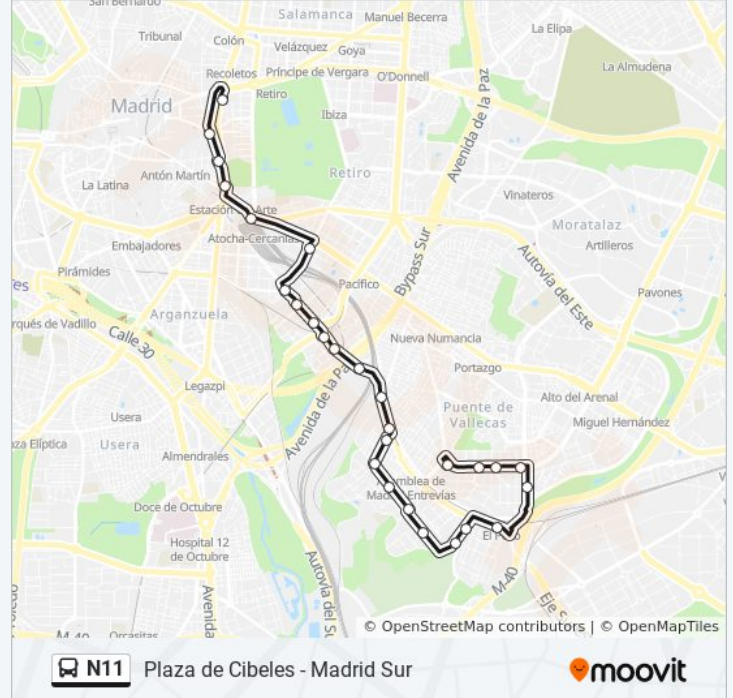

Barros - Villuercas

Ronda Sur - Avenida De Las Glorietas

Ronda Sur - Depósito De Agua

Avenida De Entrevías - Esteban Carros

Buenos Aires - Mogambo

Buenos Aires - Pablo Neruda

Pablo Neruda - Cenicienta

Pablo Neruda - Santos Inocentes

Martínez De La Riva - Candilejas

Martínez De La Riva - Puerto Bonaigua

Puerto De La Bonaigua - San Diego

Madrid Sur

Los horarios y mapas de la línea N11 de autobús están disponibles en un PDF en moovitapp.com. Utiliza [Moovit App](#) para ver los horarios de los autobuses en vivo, el horario del tren o el horario del metro y las indicaciones paso a paso para todo el transporte público en Madrid.

[Acerca de Moovit](#) • [Soluciones MaaS](#) • [Países incluidos](#) • [Comunidad de Mooviters](#)

© 2024 Moovit - Todos los Derechos Reservados

Mira los tiempos de llegada en tiempo real