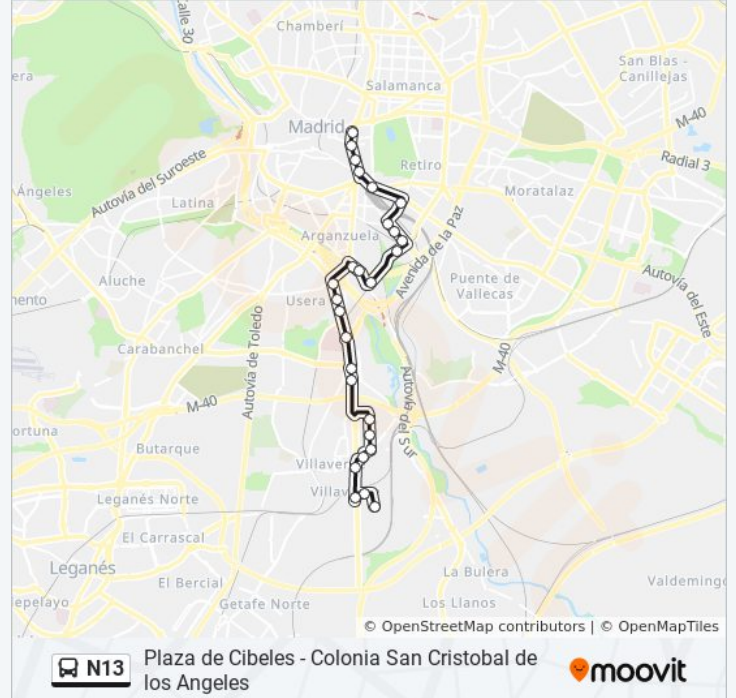

La línea N13 de autobús (Plaza de Cibeles - Colonia San Cristobal de los Angeles) tiene 2 rutas. Sus horas de operación los días laborables regulares son:

(1) a Cibeles: 0:15 - 23:40(2) a San Cristobal: 0:00 - 5:15

Información de la línea N13 de autobús

Dirección: Cibeles

Paradas: 31

Duración del viaje: 50 min

Resumen de la línea:

Tierno Galván - Planetario

Metro Méndez Álvaro

Méndez Álvaro - Repsol

Información de la línea N13 de autobús

Dirección: San Cristobal

Paradas: 27

Duración del viaje: 40 min

Resumen de la línea:

Avenida De Andalucía - Avenida Los Rosales

Oroville - Generosidad

Oroville - Dulzura

Villafuerte

Carretera De Vallecas - Sáhara

Villaverde Cruce

María Droc - San Dalmacio

Burjasot

San Cristóbal

Los horarios y mapas de la línea N13 de autobús están disponibles en un PDF en moovitapp.com. Utiliza [Moovit App](#) para ver los horarios de los autobuses en vivo, el horario del tren o el horario del metro y las indicaciones paso a paso para todo el transporte público en Madrid.