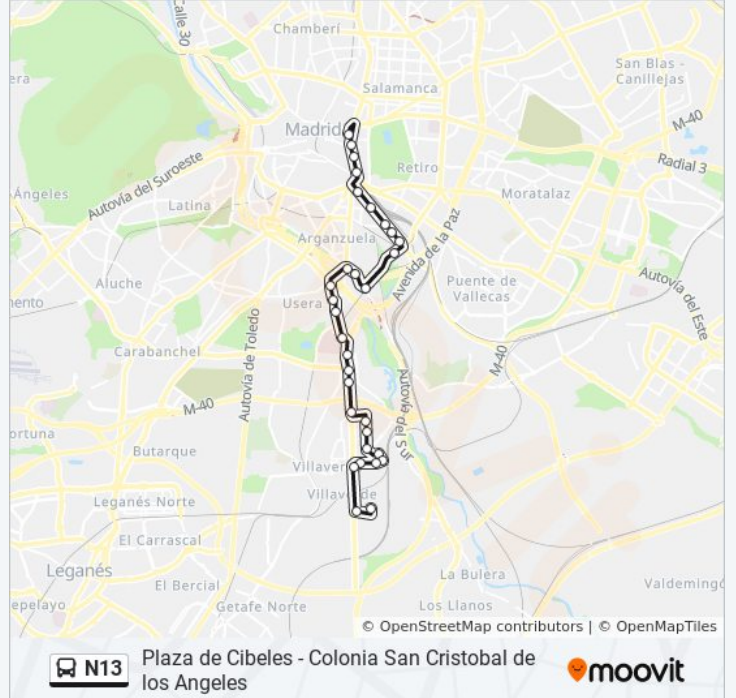

Información de la línea N13 de autobús

Dirección: Cibeles

Paradas: 31

Duración del viaje: 50 min

Resumen de la línea:

Tierno Galván - Planetario

Metro Méndez Álvaro

Méndez Álvaro - Repsol

Amanecer En Méndez Álvaro

Méndez Álvaro - Áncora

Méndez Álvaro - Estación De Atocha

Prado - Atocha

Museo Del Prado - Jardín Botánico

Neptuno

Banco De España

Sentido: San Cristobal

27 paradas

[VER HORARIO DE LA LÍNEA](#)

Banco De España

Neptuno

Museo Del Prado - Jardín Botánico

Prado - Atocha

Estación De Atocha

Metro Menéndez Pelayo