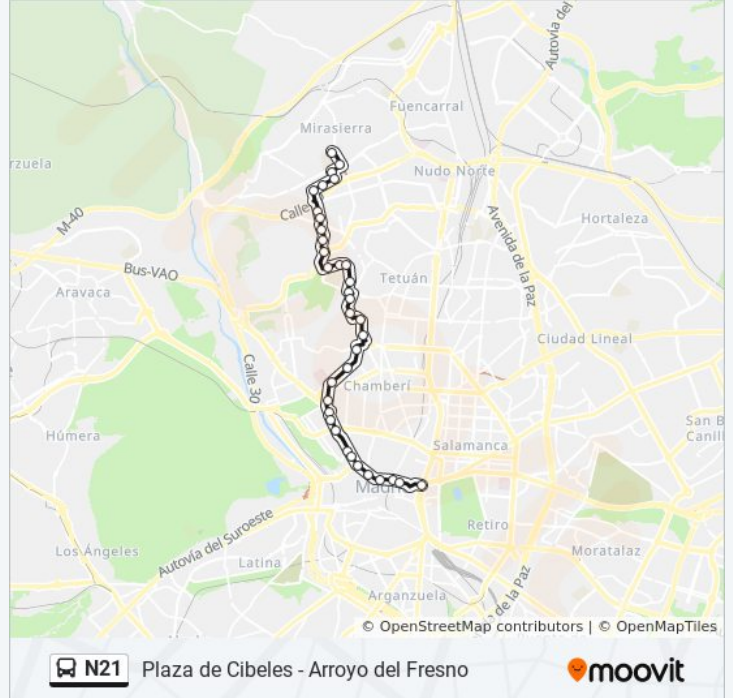

Martín Alzaga - Altea

Santo Ángel De La Guarda - Arciniega

Santo Ángel De La Guarda - General Cadenas

Metro Francos Rodríguez

Metro Francos Rodríguez

Rubio Y Galí - Pablo Iglesias

Rubio Y Galí - Jerónima Llorente

Rubio Y Galí - Almansa

Ibáñez Ibero

Guzmán El Bueno - San Francisco De Sales

Cristo Rey - San Francisco De Sales

Junta Municipal Moncloa

Moncloa

Altamirano

Argüelles

Ventura Rodríguez

Plaza De España

Gran Vía - Plaza De España

Santo Domingo

Gran Vía - Callao

Gran Vía - Montera

Gran Vía - Pedro Zerolo

Cibeles

Los horarios y mapas de la línea N21 de autobús están disponibles en un PDF en moovitapp.com. Utiliza [Moovit App](#) para ver los horarios de los autobuses en vivo, el horario del tren o el horario del metro y las indicaciones paso a paso para todo el transporte público en Madrid.

[Acerca de Moovit](#) • [Soluciones MaaS](#) • [Países incluidos](#) • [Comunidad de Moovitors](#)

© 2024 Moovit - Todos los Derechos Reservados

Mira los tiempos de llegada en tiempo real