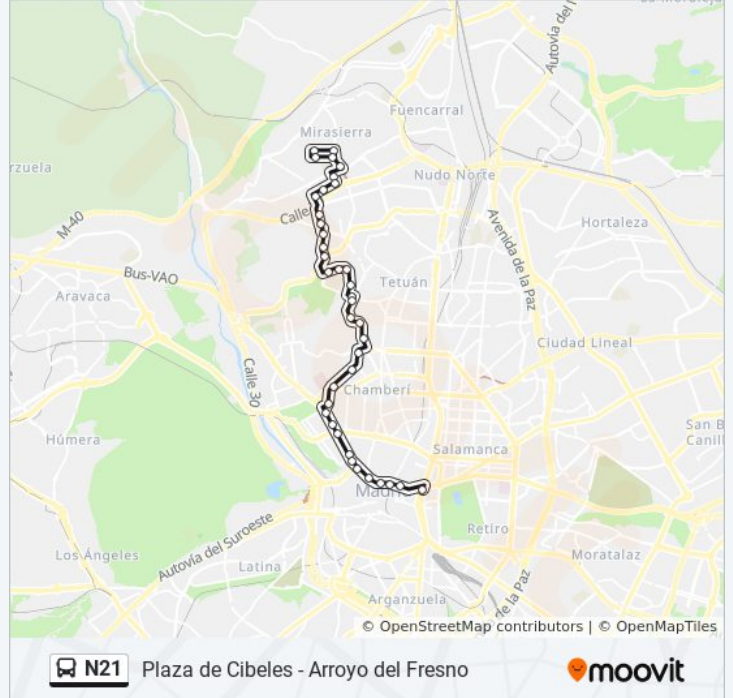

Información de la línea N21 de autobús

Dirección: Arroyo Fresno

Paradas: 38

Duración del viaje: 50 min

Resumen de la línea:

Santo Ángel De La Guarda - Arciniega

Martín Alzaga - Altea

Martín Alzaga - Artajona

Fermín Caballero - Isla De Arosa

Isla De Arosa

Herrera Oria - Ventisquero De La Condesa

Ventisquero De La Condesa - Cerro Minguete

Riscos De Polanco

Metro Lacomá

Arroyo Fresno

Sentido: Cibeles

35 paradas

[VER HORARIO DE LA LÍNEA](#)

Arroyo Fresno

Herrera Oria - Ventisquero De La Condesa

Isla De Arosa

Fermín Caballero - Isla De Arosa

Fermín Caballero - Islas Cíes

Fermín Caballero - Isla De Tabarca