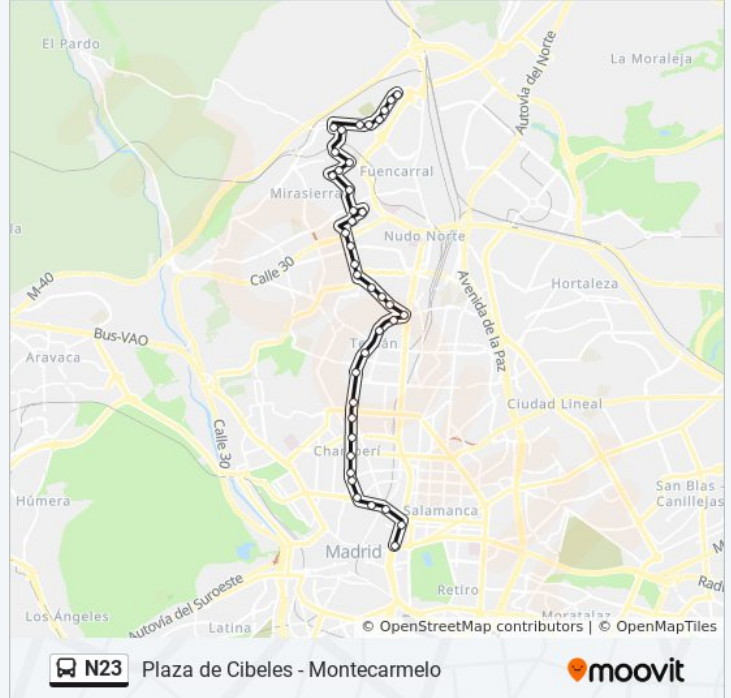

Información de la línea N23 de autobús

Dirección: Cibeles

Paradas: 39

Duración del viaje: 60 min

Resumen de la línea:

Metro La Ventilla

Avenida De Asturias - Cañaveral

Avenida De Asturias - Plaza De Castilla

Bravo Murillo - Quevedo

Quevedo

Fuencarral - Bilbao

Sagasta

Alonso Martínez

Biblioteca Nacional

Cibeles

Sentido: Montecarmelo

39 paradas

[VER HORARIO DE LA LÍNEA](#)

Cibeles

Biblioteca Nacional

Metro Colón

Alonso Martínez

Alonso Martínez

Plaza Chamberí

Información de la línea N23 de autobús

Dirección: Montecarmelo

Paradas: 39

Duración del viaje: 60 min

Resumen de la línea:

Estrecho

Bravo Murillo - María Zayas

Plaza De La Remonta