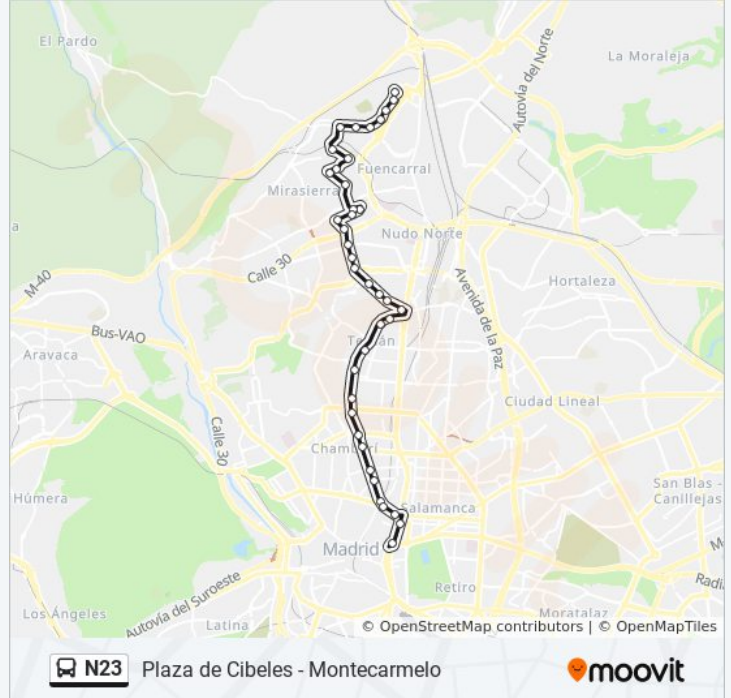

Estrecho

Bravo Murillo - María Zayas

Plaza De La Remonta

Junta Municipal Tetuán

Avenida De Asturias - Plaza De Castilla

Avenida De Asturias - Cañaverall

Metro La Ventilla

Avenida De Asturias - Pinos Baja

Metro Barrio Del Pilar

Metro Barrio Del Pilar

Ginzo De Limia - La Vaguada

Ginzo De Limia - Sangenjo

Valencia De Don Juan - Ginzo De Limia

Valencia De Don Juan - Patones

Valencia De Don Juan - Alfredo Marqueríe

Alfredo Marqueríe

Nuria - Peña Sirio

La Masó - Nuria

La Masó - Marbella

Costa Brava - La Masó

Paco De Lucía

Monasterio Silos - Monasterio Huelgas

Monasterio Silos - Monasterio Montesclaros

Monasterio Silos - Avenida Montecarmelo

Metro Montecarmelo

Monasterio Silos - Monasterio Liébana

Monasterio Silos - Monasterio Sobrado

Montecarmelo

Los horarios y mapas de la línea N23 de autobús están disponibles en un PDF en moovitapp.com. Utiliza [Moovit App](#) para ver los horarios de los autobuses en vivo, el horario del tren o el horario del metro y las indicaciones paso a paso para todo el transporte público en Madrid.

[Acerca de Moovit](#) • [Soluciones MaaS](#) • [Países incluidos](#) • [Comunidad de Moovitors](#)

Mira los tiempos de llegada en tiempo real