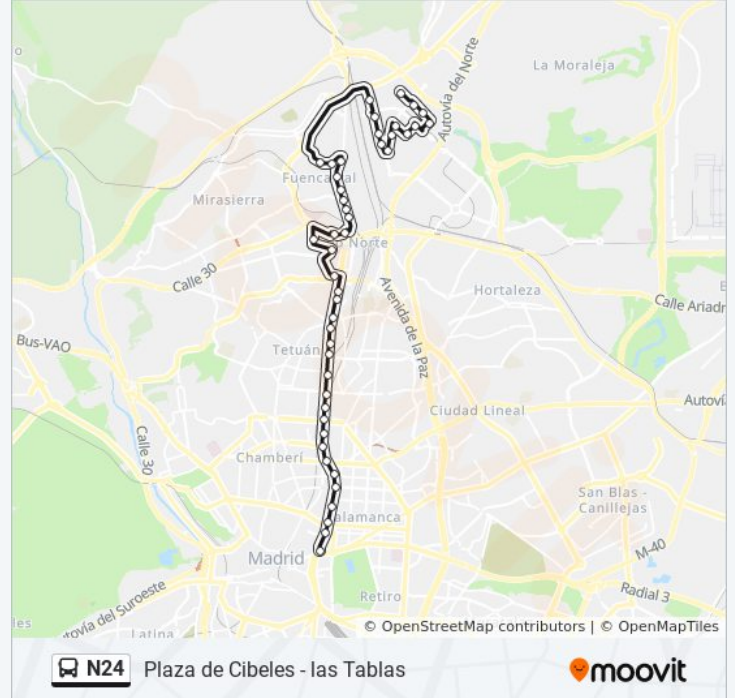

San Millán De La Cogolla - Atapuerca

Santo Domingo De La Calzada - Atapuerca

Valcarlos - Tierra De Melide

Tierra De Melide - Atapuerca

Monte Del Gozo

Las Tablas

Los horarios y mapas de la línea N24 de autobús están disponibles en un PDF en moovitapp.com. Utiliza [Moovit App](#) para ver los horarios de los autobuses en vivo, el horario del tren o el horario del metro y las indicaciones paso a paso para todo el transporte público en Madrid.