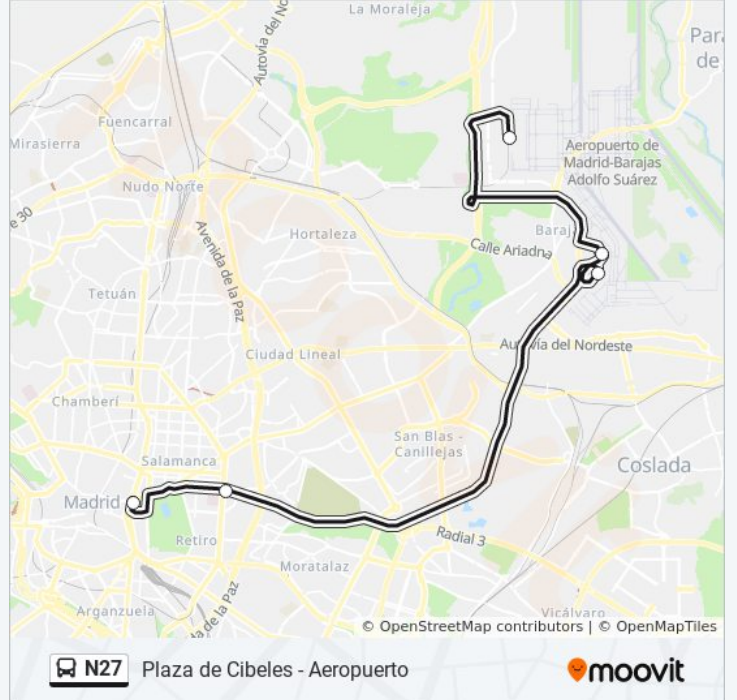

### Sentido: Aeropuerto

5 paradas

[VER HORARIO DE LA LÍNEA](#)

Cibeles

Metro O'Donnell

Aeropuerto T1 - Salidas

Aeropuerto T2 - Salidas

Aeropuerto T4

### Información de la línea N27 de autobús

**Dirección:** Aeropuerto

**Paradas:** 5

**Duración del viaje:** 35 min

**Resumen de la línea:**

**Sentido: Cibeles**

5 paradas

[VER HORARIO DE LA LÍNEA](#)

Aeropuerto T4

Aeropuerto T2 - Llegadas

Aeropuerto T1 - Llegadas

Metro O'Donnell

Cibeles

**Horario de la línea N27 de autobús**

Cibeles Horario de ruta:

lunes	0:55 - 23:55
martes	0:30 - 23:55
miércoles	0:30 - 23:55
jueves	0:30 - 23:55
viernes	0:30 - 23:55
sábado	0:00 - 23:40
domingo	0:00 - 5:40

**Información de la línea N27 de autobús**

**Dirección:** Cibeles

**Paradas:** 5

**Duración del viaje:** 40 min

**Resumen de la línea:**

Los horarios y mapas de la línea N27 de autobús están disponibles en un PDF en [moovitapp.com](https://moovitapp.com). Utiliza [Moovit App](#) para ver los horarios de los autobuses en vivo, el horario del tren o el horario del metro y las indicaciones paso a paso para todo el transporte público en Madrid.