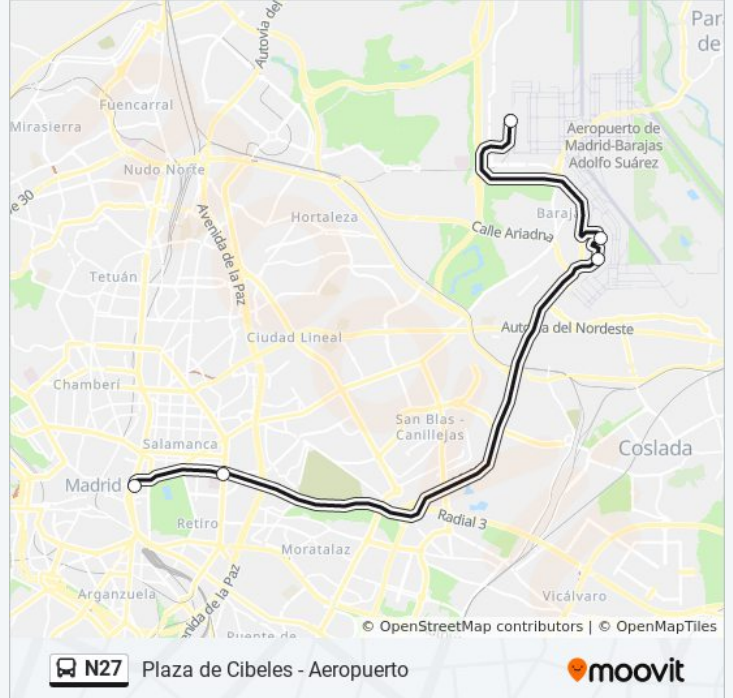

Usa la aplicación Moovit para encontrar la parada de la línea N27 de autobús más cercana y descubre cuándo llega la próxima línea N27 de autobús

### Sentido: Aeropuerto

5 paradas

[VER HORARIO DE LA LÍNEA](#)

Cibeles

Metro O'Donnell

Aeropuerto T1 - Salidas

Aeropuerto T2 - Salidas

Aeropuerto T4

### Horario de la línea N27 de autobús

Aeropuerto Horario de ruta:

lunes	1:00 - 6:45
martes	0:00 - 5:45
miércoles	0:00 - 5:45
jueves	0:00 - 5:45
viernes	0:00 - 5:45
sábado	0:00 - 6:00
domingo	0:00 - 6:00

### Información de la línea N27 de autobús

**Dirección:** Aeropuerto

**Paradas:** 5

**Duración del viaje:** 35 min

**Resumen de la línea:**

**Sentido: Cibeles**

5 paradas

[VER HORARIO DE LA LÍNEA](#)