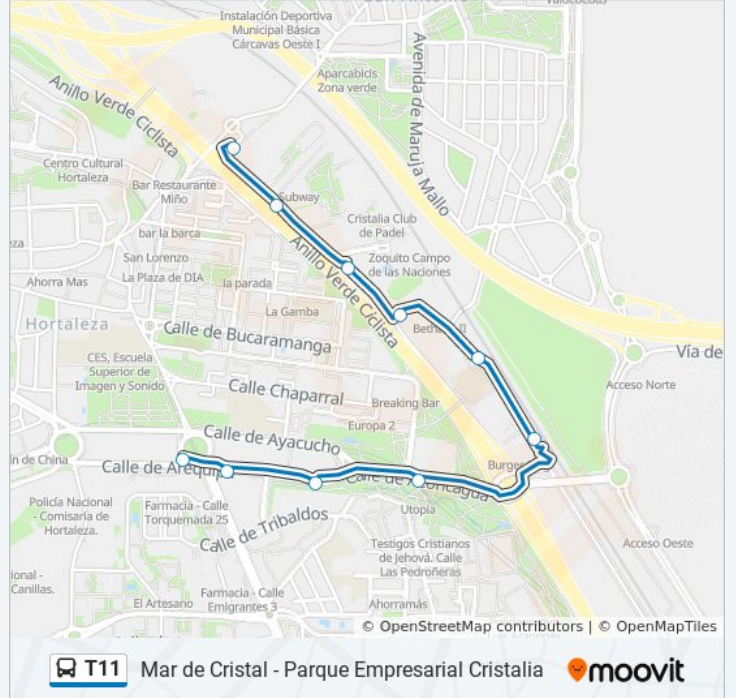

### Sentido: Cristalia

10 paradas

[VER HORARIO DE LA LÍNEA](#)

Mar De Cristal

Arequipa - Emigrantes

Arequipa - Aconcagua

Aconcagua - Nevado Cumbal

Tomás Redondo - Ribera Del Loira

### Información de la línea T11 de autobús

**Dirección:** Cristalia

**Paradas:** 10

**Duración del viaje:** 15 min

**Resumen de la línea:**

## Sentido: Mar De Cristal

9 paradas

[VER HORARIO DE LA LÍNEA](#)

Cristalia

Gregorio Sánchez Herráez

Vía De Los Poblados

Tomás Redondo - Vía De Los Poblados

Tomás Redondo - Juan Zaragueta