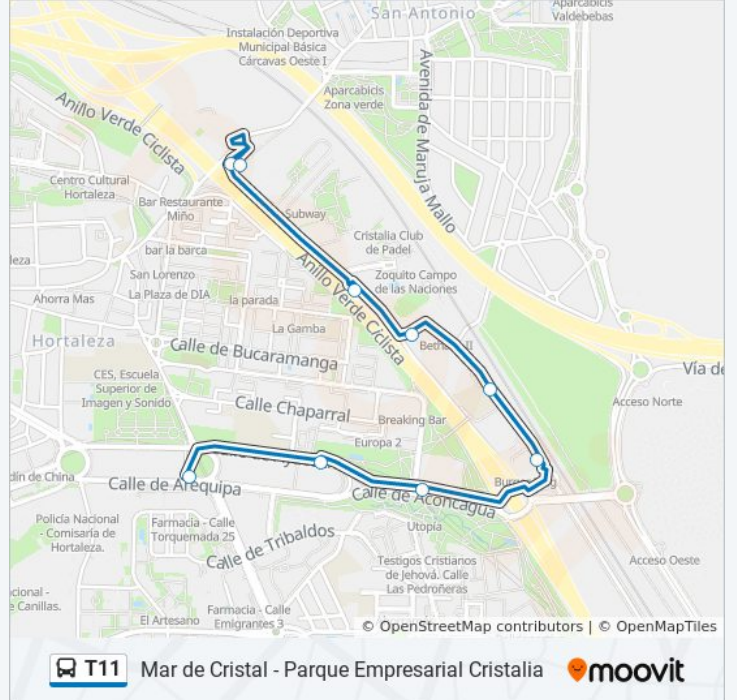

Tomás Redondo - Ribera Del Loira

Aconcagua - Nevado Cumbal

Ayacucho - Nevado Del Ruiz

Mar De Cristal

## Información de la línea T11 de autobús

**Dirección:** Mar De Cristal

**Paradas:** 9

**Duración del viaje:** 15 min

**Resumen de la línea:**

Los horarios y mapas de la línea T11 de autobús están disponibles en un PDF en [moovitapp.com](https://moovitapp.com). Utiliza [Moovit App](https://moovitapp.com) para ver los horarios de los autobuses en vivo, el horario del tren o el horario del metro y las indicaciones paso a paso para todo el transporte público en Madrid.