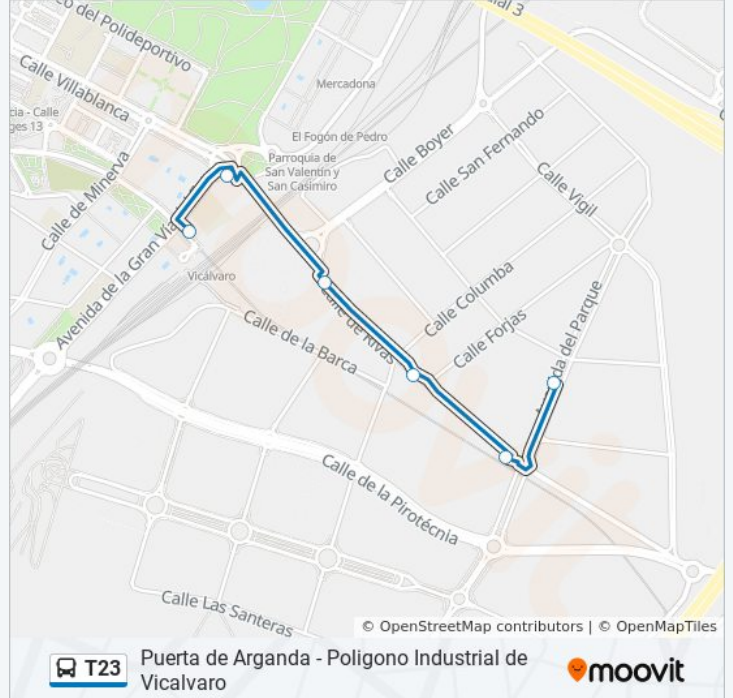

La línea T23 de autobús (Puerta de Arganda - Poligono Industrial de Vicalvaro) tiene 2 rutas. Sus horas de operación los días laborables regulares son:

(1) a P. Ind. Vicalvaro: 6:30 - 23:20(2) a Puerta Arganda: 6:40 - 23:30

Usa la aplicación Moovit para encontrar la parada de la línea T23 de autobús más cercana y descubre cuándo llega la próxima línea T23 de autobús

Sentido: P. Ind. Vicalvaro

6 paradas

[VER HORARIO DE LA LÍNEA](#)

Puerta Arganda

Rivas - Gran Vía Del Este

Rivas - Boyer

Rivas - Forjas

Rivas - Avenida Del Parque

Polígono Industrial Vicalvaro

Horario de la línea T23 de autobús

P. Ind. Vicalvaro Horario de ruta:

Paradas: 6

Duración del viaje: 10 min

Resumen de la línea:

Sentido: Puerta Arganda

7 paradas

[VER HORARIO DE LA LÍNEA](#)

- Polígono Industrial Vicálvaro
- Rivas - Avenida Del Parque
- Rivas - Forjas
- Rivas - Boyer
- Rivas - Gran Vía Del Este
- Puerta Arganda
- Puerta Arganda