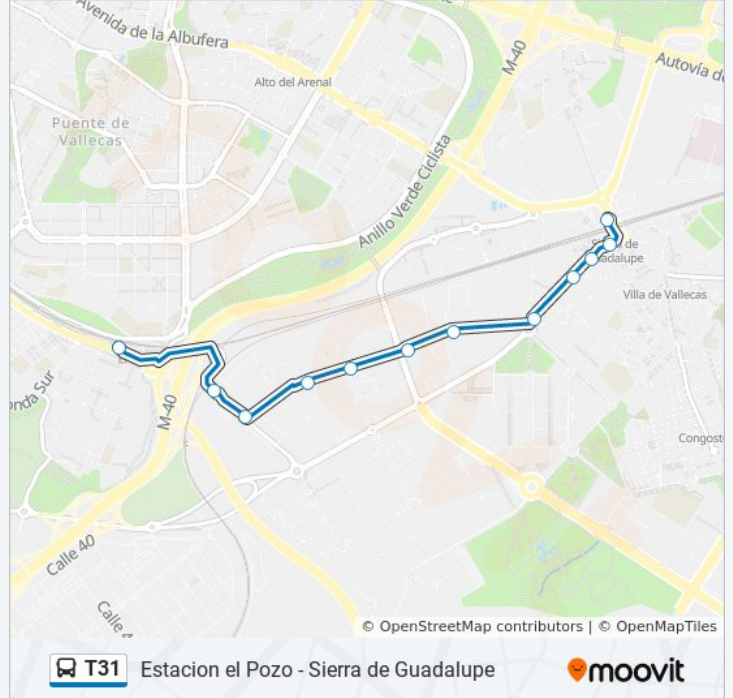

Sierra Guadalupe

Sierra Guadalupe - San Jaime

San Jaime - Sierra Gádor

San Jaime - Puerto Pozazal

San Jaime - Sierra Vieja

Hormigueras - Correos

Hormigueras - González Dávila

Hormigueras - Miravete

Hormigueras - Torre Don Miguel

Hormigueras - Camino Del Pozo

Camino Del Pozo - Luis I

Estación El Pozo

**Horario de la línea T31 de autobús**

Estacion El Pozo Horario de ruta:

lunes	6:00 - 21:00
martes	6:00 - 21:00
miércoles	6:00 - 21:00
jueves	Sin Servicio
viernes	Sin Servicio
sábado	Sin Servicio
domingo	Sin Servicio

**Información de la línea T31 de autobús****Dirección:** Estacion El Pozo**Paradas:** 12**Duración del viaje:** 20 min**Resumen de la línea:**

### Sentido: Sierra Guadalupe

12 paradas

[VER HORARIO DE LA LÍNEA](#)

- Estación El Pozo
- Camino Del Pozo - Luis I
- Hormigueras - Camino Del Pozo
- Hormigueras - Torre Don Miguel
- Hormigueras - Miravete
- Hormigueras - González Dávila
- Hormigueras - Correos
- San Jaime - Sierra Vieja
- San Jaime - Puerto Pozazal
- San Jaime - Sierra Gádor
- Sierra Guadalupe
- Sierra Guadalupe