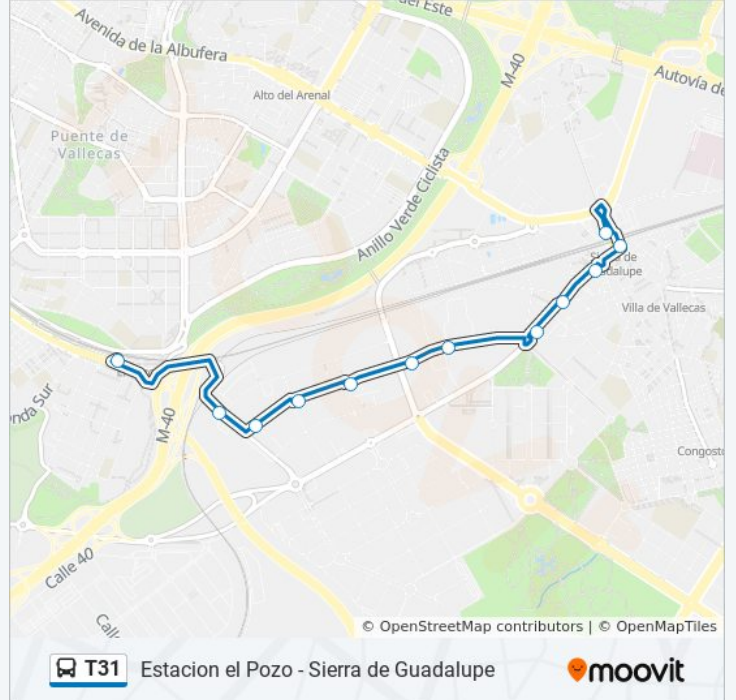

**Información de la línea T31 de autobús****Dirección:** Estacion El Pozo**Paradas:** 12**Duración del viaje:** 20 min**Resumen de la línea:**

### Sentido: Sierra Guadalupe

12 paradas

[VER HORARIO DE LA LÍNEA](#)

- Estación El Pozo
- Camino Del Pozo - Luis I
- Hormigueras - Camino Del Pozo
- Hormigueras - Torre Don Miguel
- Hormigueras - Miravete
- Hormigueras - González Dávila
- Hormigueras - Correos
- San Jaime - Sierra Vieja
- San Jaime - Puerto Pozazal
- San Jaime - Sierra Gádor
- Sierra Guadalupe
- Sierra Guadalupe

### Horario de la línea T31 de autobús

Sierra Guadalupe Horario de ruta:

lunes	6:00 - 21:00
martes	6:00 - 21:00
miércoles	6:00 - 21:00
jueves	Sin Servicio
viernes	Sin Servicio
sábado	Sin Servicio
domingo	Sin Servicio

### Información de la línea T31 de autobús

**Dirección:** Sierra Guadalupe

**Paradas:** 12

**Duración del viaje:** 20 min

**Resumen de la línea:**

Los horarios y mapas de la línea T31 de autobús están disponibles en un PDF en [moovitapp.com](https://moovitapp.com). Utiliza [Moovit App](#) para ver los horarios de los autobuses en vivo, el horario del tren o el horario del metro y las indicaciones paso a paso para todo el transporte público en Madrid.