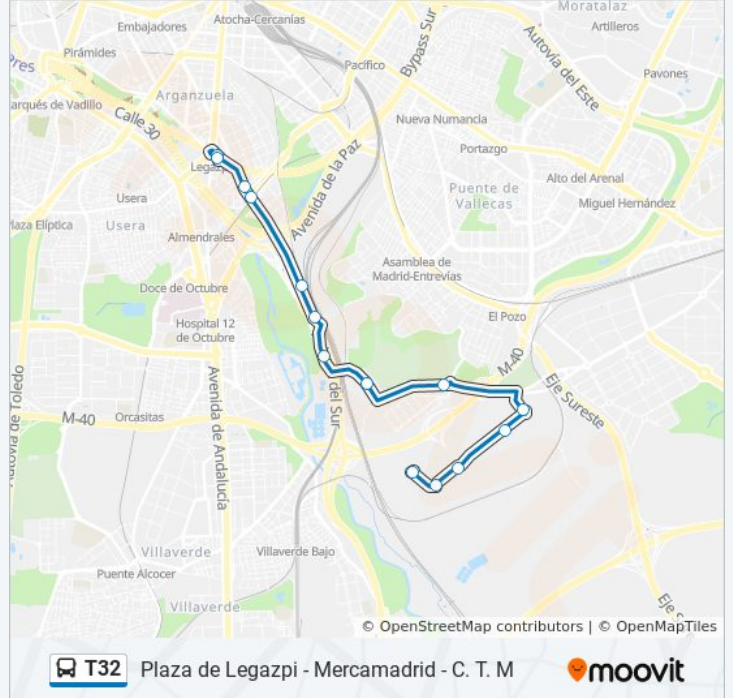

Plaza de Legazpi - Mercamadrid - C. T. M

[Usa La App](#)

La línea T32 de autobús (Plaza de Legazpi - Mercamadrid - C. T. M) tiene 2 rutas. Sus horas de operación los días laborables regulares son:

(1) a Legazpi: 4:50 - 23:38(2) a Mercamadrid: 0:00

Usa la aplicación Moovit para encontrar la parada de la línea T32 de autobús más cercana y descubre cuándo llega la próxima línea T32 de autobús

Sentido: Legazpi

14 paradas

[VER HORARIO DE LA LÍNEA](#)

Mercamadrid
Mercamadrid - Pescados
Mercamadrid - Zona Comercial
Mercamadrid - Naves Auxiliares
Centro Transportes Madrid
Instituto Raúl Vázquez
Santa Catalina
Caja Mágica
Parque Lineal Del Manzanares
Viveros Raga
Nudo Sur
Bronce
Legazpi
Legazpi

Horario de la línea T32 de autobús

Legazpi Horario de ruta:

lunes	4:50 - 23:38
martes	4:50 - 23:38
miércoles	4:50 - 23:38
jueves	Sin Servicio
viernes	Sin Servicio
sábado	4:50 - 23:38
domingo	Sin Servicio

Información de la línea T32 de autobús

Dirección: Legazpi

Paradas: 14

Duración del viaje: 22 min

Resumen de la línea:

Sentido: Mercamadrid

13 paradas

[VER HORARIO DE LA LÍNEA](#)