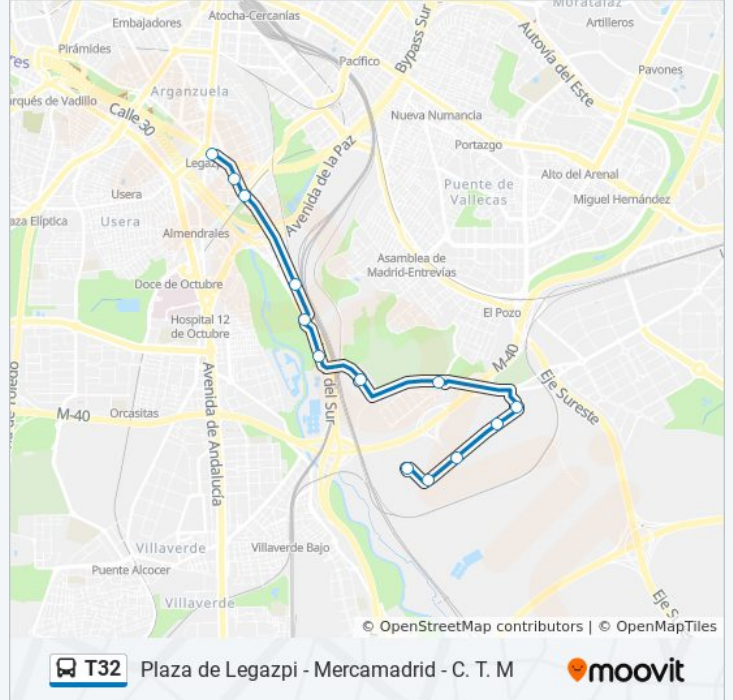

Información de la línea T32 de autobús

Dirección: Legazpi

Paradas: 14

Duración del viaje: 22 min

Resumen de la línea:

Sentido: Mercamadrid

13 paradas

[VER HORARIO DE LA LÍNEA](#)

- Legazpi
- Bronce
- Nudo Sur
- Viveros Raga
- Parque Lineal Del Manzanares
- Caja Mágica
- Santa Catalina
- Instituto Raúl Vázquez
- Centro Transportes Madrid
- Mercamadrid - Naves Auxiliares
- Mercamadrid - Zona Comercial
- Mercamadrid - Pescados
- Mercamadrid

Dirección: Mercamadrid

Paradas: 13

Duración del viaje: 20 min

Resumen de la línea:

Los horarios y mapas de la línea T32 de autobús están disponibles en un PDF en moovitapp.com. Utiliza [Moovit App](#) para ver los horarios de los autobuses en vivo, el horario del tren o el horario del metro y las indicaciones paso a paso para todo el transporte público en Madrid.