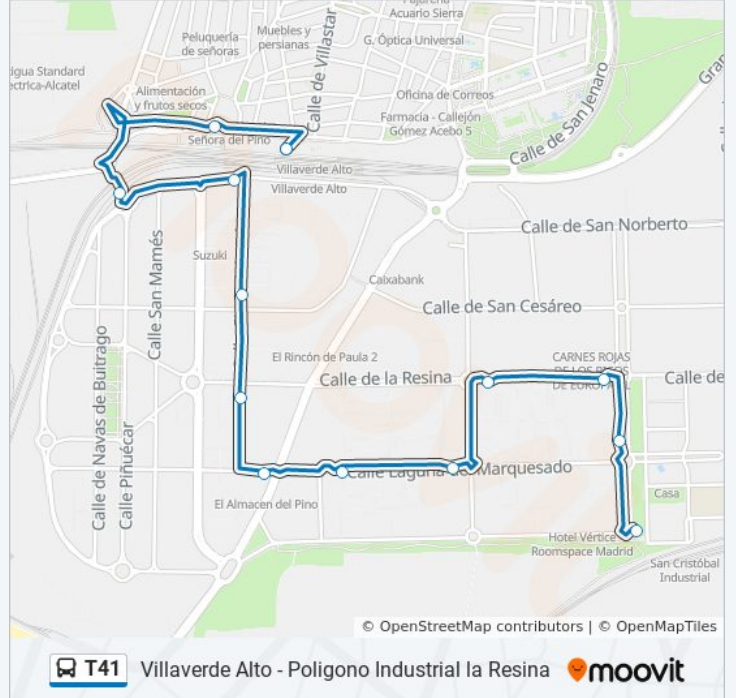

T41

Villaverde Alto - Poligono Industrial la Resina

Usa La App

La línea T41 de autobús (Villaverde Alto - Poligono Industrial la Resina) tiene 2 rutas. Sus horas de operación los días laborables regulares son:

Sentido: P. Ind. La Resina

13 paradas

[VER HORARIO DE LA LÍNEA](#)

Villaverde Alto

Domingo Párraga - Astillero

Domingo Párraga - Ferroviarios

Valle De Tobalina - Ciudad De Frías

Ciudad De Frías - Bascuñuelos

Ciudad De Frías - Resina

San Ezequiel - Real De Pinto

Laguna Del Marquesado - Real De Pinto

Laguna Del Marquesado - San Erasmo

Resina - San Erasmo

Resina - San Eustaquio

San Eustaquio - Laguna Del Marquesado

Información de la línea T41 de autobús

Dirección: P. Ind. La Resina

Paradas: 13

Duración del viaje: 15 min

Resumen de la línea:

Sentido: Villaverde Alto

13 paradas

[VER HORARIO DE LA LÍNEA](#)