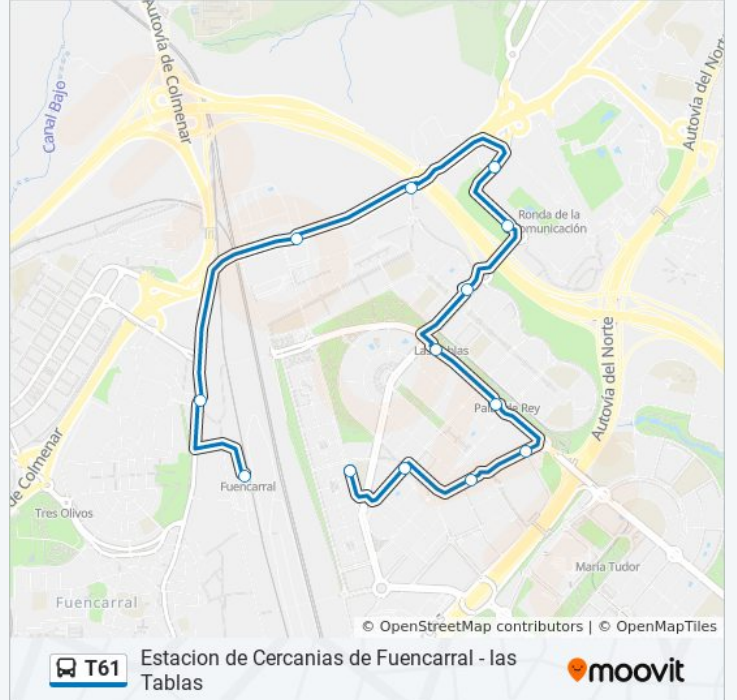

Los horarios y mapas de la línea T61 de autobús están disponibles en un PDF en moovitapp.com. Utiliza [Moovit App](#) para ver los horarios de los autobuses en vivo, el horario del tren o el horario del metro y las indicaciones paso a paso para todo el transporte público en Madrid.

[Acerca de Moovit](#) • [Soluciones MaaS](#) • [Países incluidos](#) • [Comunidad de Moovitors](#)

© 2024 Moovit - Todos los Derechos Reservados

Mira los tiempos de llegada en tiempo real