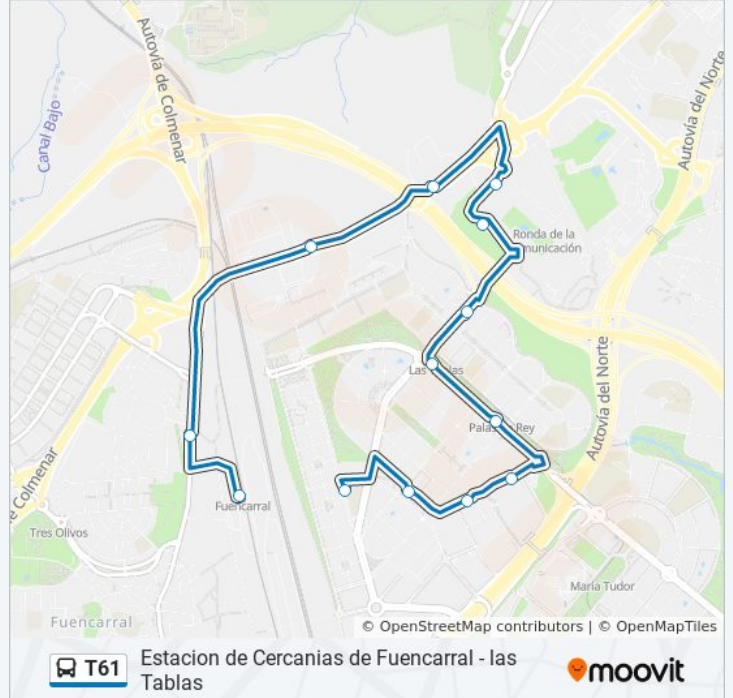

- Las Tablas
- Atapuerca - San Juan De Ortega
- Sauceda - Azul
- Sauceda - Abetal
- Metro Palas De Rey
- Metro Las Tablas
- Monte Del Gozo
- Ronda Comunicación - Edificio Oeste 2
- Ronda Comunicación - Edificio Norte 1
- Carretera De Alcobendas - M40
- Carretera De Alcobendas - Bercianos
- Nuestra Señora Valverde - Alonso Quijano
- Fuencarral Cercanías

**Horario de la línea T61 de autobús**

Est. Fuencarral Horario de ruta:

lunes	7:00 - 22:25
martes	7:00 - 22:25
miércoles	7:00 - 22:25
jueves	7:00 - 22:25
viernes	7:00 - 22:25
sábado	Sin Servicio
domingo	Sin Servicio

**Información de la línea T61 de autobús**

**Dirección:** Est. Fuencarral

**Paradas:** 13

**Duración del viaje:** 26 min

**Resumen de la línea:**

### Sentido: Las Tablas

13 paradas

[VER HORARIO DE LA LÍNEA](#)

- Fuencarral Cercanías
- Nuestra Señora Valverde - Alonso Quijano
- Carretera De Alcobendas - Bercianos
- Carretera De Alcobendas - Isabel Colbrand
- Telefónica
- Ronda Comunicación - Edificio Central
- Las Tablas
- Metro Las Tablas
- Metro Palas Del Rey
- Sauceda - Abetal
- Sauceda - Azul
- Atapuerca - San Juan De Ortega
- Las Tablas