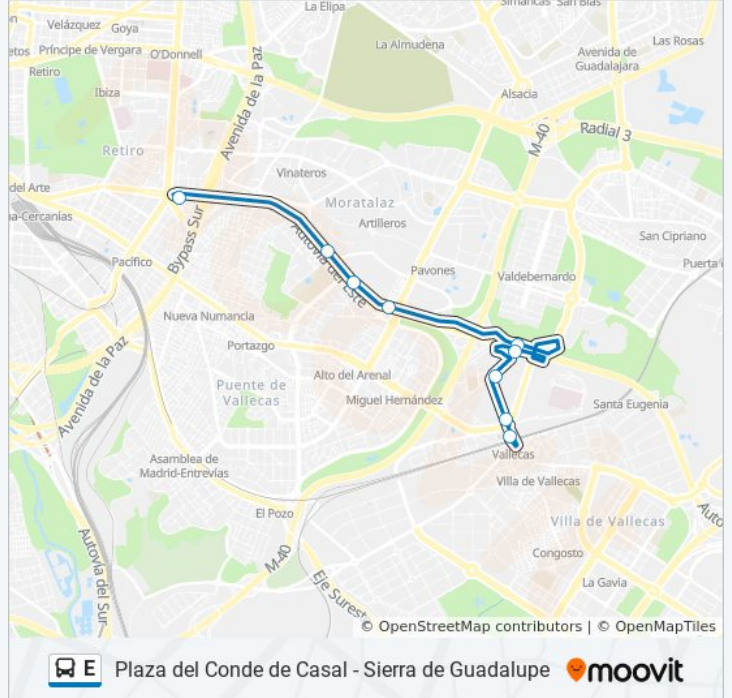

Plaza del Conde de Casal - Sierra de Guadalupe

[Usa La App](#)

La línea E de autobús (Plaza del Conde de Casal - Sierra de Guadalupe) tiene 2 rutas. Sus horas de operación los días laborables regulares son:

Sentido: Conde De Casal

9 paradas

[VER HORARIO DE LA LÍNEA](#)

Sierra Guadalupe

Democracia - Arboleda

Polideportivo Campus Sur

Mediterráneo - Democracia

Mediterraneo - Democracia

Mediterráneo - Fuente Carrantona

Mediterráneo - Pío Felipe

Mediterráneo - Arroyo Fontarrón

Conde De Casal

Horario de la línea E de autobús

Conde De Casal Horario de ruta:

lunes	7:25 - 22:10
martes	7:25 - 22:10
miércoles	7:25 - 22:10
jueves	7:25 - 22:10
viernes	7:25 - 22:10
sábado	Sin Servicio
domingo	Sin Servicio

Información de la línea E de autobús**Dirección:** Conde De Casal**Paradas:** 9**Duración del viaje:** 23 min**Resumen de la línea:**

Sentido: Sierra Guadalupe

10 paradas

[VER HORARIO DE LA LÍNEA](#)

Conde De Casal