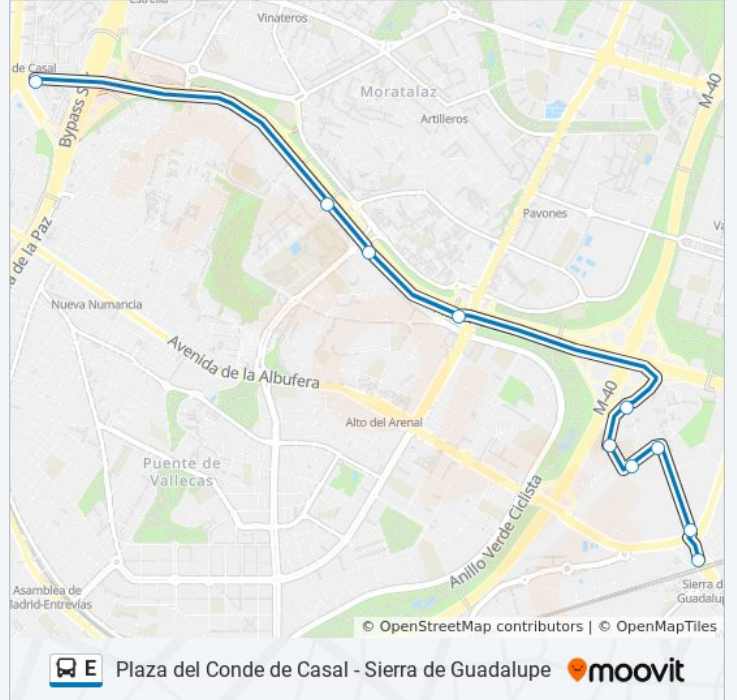

Plaza del Conde de Casal - Sierra de Guadalupe

[Usa La App](#)

La línea E de autobús (Plaza del Conde de Casal - Sierra de Guadalupe) tiene 2 rutas. Sus horas de operación los días laborables regulares son:

Información de la línea E de autobús**Dirección:** Conde De Casal**Paradas:** 9**Duración del viaje:** 23 min**Resumen de la línea:**

Sentido: Sierra Guadalupe

10 paradas

[VER HORARIO DE LA LÍNEA](#)

Conde De Casal

Sierra Guadalupe

Horario de la línea E de autobús

Sierra Guadalupe Horario de ruta:

lunes	7:25 - 22:05
martes	7:25 - 22:05
miércoles	7:25 - 22:05
jueves	7:25 - 22:05
viernes	7:25 - 22:05
sábado	Sin Servicio
domingo	Sin Servicio

Información de la línea E de autobús

Dirección: Sierra Guadalupe

Paradas: 10

Duración del viaje: 22 min

Resumen de la línea:

Los horarios y mapas de la línea E de autobús están disponibles en un PDF en moovitapp.com. Utiliza [Moovit App](#) para ver los horarios de los autobuses en vivo, el horario del tren o el horario del metro y las indicaciones paso a paso para todo el transporte público en Madrid.