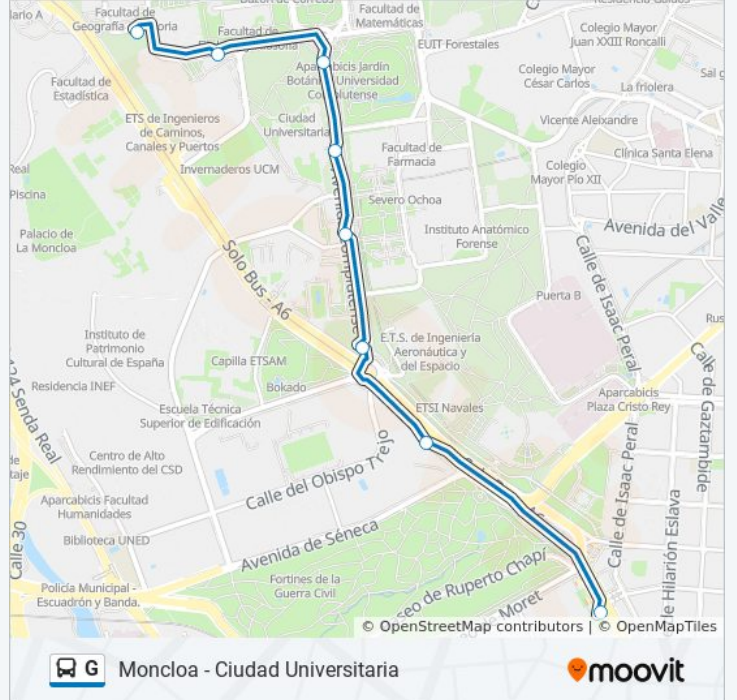

Los horarios y mapas de la línea G de autobús están disponibles en un PDF en moovitapp.com. Utiliza [Moovit App](#) para ver los horarios de los autobuses en vivo, el horario del tren o el horario del metro y las indicaciones paso a paso para todo el transporte público en Madrid.

[Acerca de Moovit](#) • [Soluciones MaaS](#) • [Países incluidos](#) • [Comunidad de Moovitors](#)

© 2024 Moovit - Todos los Derechos Reservados

Mira los tiempos de llegada en tiempo real