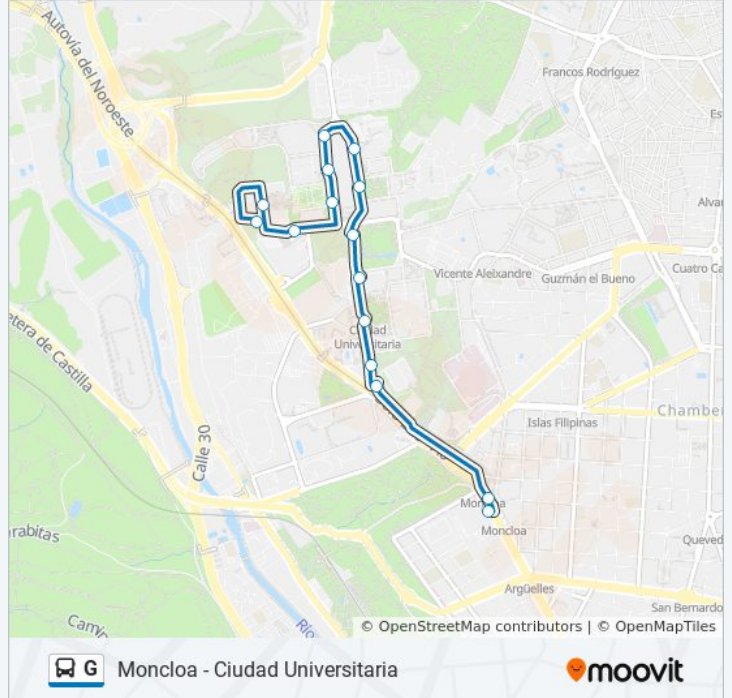

La línea G de autobús (Moncloa - Ciudad Universitaria) tiene 2 rutas. Sus horas de operación los días laborables regulares son:

(1) a C. Universitaria: 7:30 - 22:05(2) a Moncloa: 7:45 - 22:20

Usa la aplicación Moovit para encontrar la parada de la línea G de autobús más cercana y descubre cuándo llega la próxima línea G de autobús

Sentido: C. Universitaria

14 paradas

[VER HORARIO DE LA LÍNEA](#)

- Intercambiador De Moncloa
- Cardenal Cisneros
- Escuela Agronómica
- Metro Ciudad Universitaria
- Avenida Complutense - Ciencias Información
- Avenida Complutense - Jardín Botánico
- Paraninfo - Matemáticas
- Paraninfo - Telecomunicaciones
- Paraninfo - Informática
- Paraninfo - Derecho
- Paraninfo - Filosofía
- Escuela De Caminos
- Filosofía B
- Ciudad Universitaria

Información de la línea G de autobús

Dirección: C. Universitaria

Paradas: 14

Duración del viaje: 21 min

Resumen de la línea:

Sentido: Moncloa

8 paradas

[VER HORARIO DE LA LÍNEA](#)

- Ciudad Universitaria
- Escuela De Caminos
- Avenida Complutense - Jardín Botánico
- Avenida Complutense - Ciencias Información
- Metro Ciudad Universitaria
- Cardenal Cisneros
- Avenida De La Memoria
- Intercambiador De Moncloa