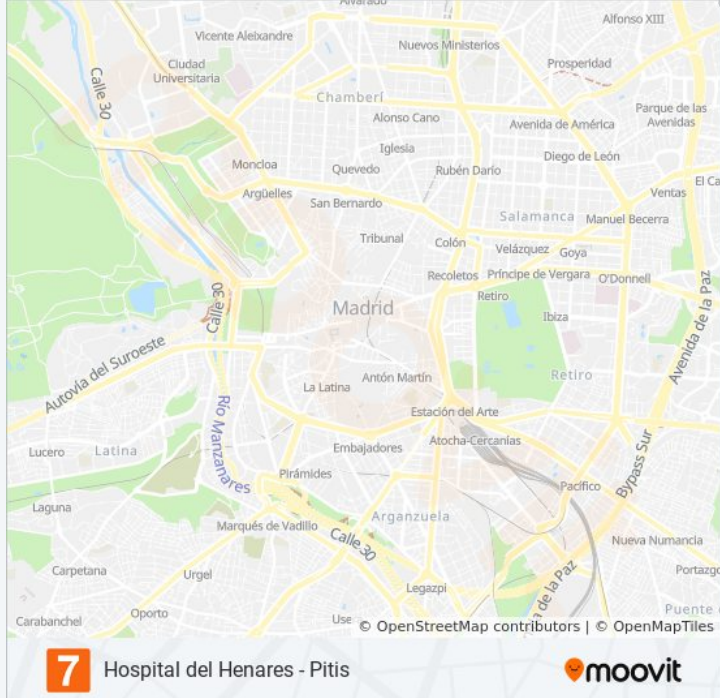

Antonio Machado

Peñagrande

Avenida De La Ilustración

Lacoma

Arroyofresno

Pitis

Los horarios y mapas de la línea M-7 de metro están disponibles en un PDF en moovitapp.com. Utiliza [Moovit App](https://moovitapp.com) para ver los horarios de los autobuses en vivo, el horario del tren o el horario del metro y las indicaciones paso a paso para todo el transporte público en Madrid.

[Acerca de Moovit](#) • [Soluciones MaaS](#) • [Países incluidos](#) • [Comunidad de Moovitors](#)

© 2024 Moovit - Todos los Derechos Reservados

Mira los tiempos de llegada en tiempo real