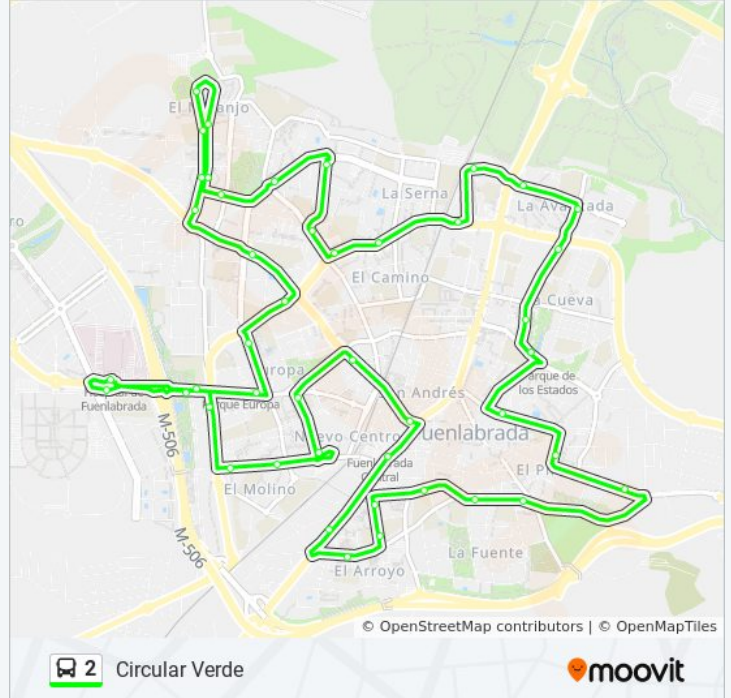

Av. Fco. Javier Sauquillo - Castillejos

Av. Estados - Est. Parque De Los Estados

Callao - Centro De Salud

Callao - Escuela De Música

Callao - Av. Los Andes

Av. Los Andes - Leganés

Barcelona - Est. La Serna

Av. España - Barcelona

Av. España - Castilla La Nueva

España - Parque Lineal La Serna

Castilla La Vieja - Zamora

Zamora - Av. Provincias

Av. Provincias - Reinosa

Avilés - Centro Salud

Galicia - Farmacia

Galicia - Colegio

Galicia - El Naranjo

Sentido: Fco. Javier Sauquillo - Ff.Cc. La Serna

8 paradas

[VER HORARIO DE LA LÍNEA](#)

Horario de la línea 2 de autobús

Fco. Javier Sauquillo - Ff.Cc. La Serna Horario de ruta:

Av. Fco. Javier Sauquillo - Valdemoro
Av. Fco. Javier Sauquillo - Castillejos
Av. Estados - Est. Parque De Los Estados
Callao - Centro De Salud
Callao - Escuela De Música
Callao - Av. Los Andes
Av. Los Andes - Leganés
Barcelona - Est. La Serna