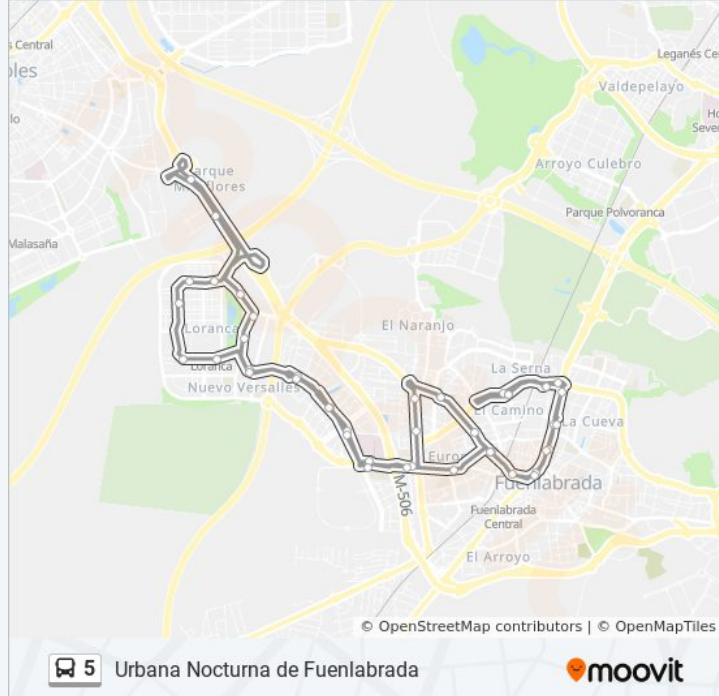

Ctra. M-506 - Urb. Parque Miraflores

Ctra. M-506 - Pol. Ind. Callfersa

Av. Pablo Iglesias - Posito

Av. Pablo Iglesias - Alba

Av. Pablo Iglesias - Encuentro

Av. Pablo Iglesias - María Moliner

Av. Pablo Iglesias - Federica Montseny

Av. Nuevo Versalles - Urb. Nuevo Versalles

Av. Vivero - Pensamientos

Av. Hospital - Ramón Y Cajal

Av. Hospital - Gabriel Falopio

C.º Del Molino - Hospital De Fuenlabrada

Francia - P.º Setúbal

Francia - Av. Naciones

Móstoles - Fátima

Luis Sauquillo - Tesillo

Leganés - Los Ángeles

Leganés - Cuzco

Av. España - Leganés

Av. España - Castilla La Nueva

Av. España - Castilla La Mancha

Los horarios y mapas de la línea 5 de autobús están disponibles en un PDF en moovitapp.com. Utiliza [Moovit App](#) para ver los horarios de los autobuses en vivo, el horario del tren o el horario del metro y las indicaciones paso a paso para todo el transporte público en Madrid.

[Acerca de Moovit](#) • [Soluciones MaaS](#) • [Países incluidos](#) • [Comunidad de Moovitors](#)

© 2024 Moovit - Todos los Derechos Reservados

Mira los tiempos de llegada en tiempo real