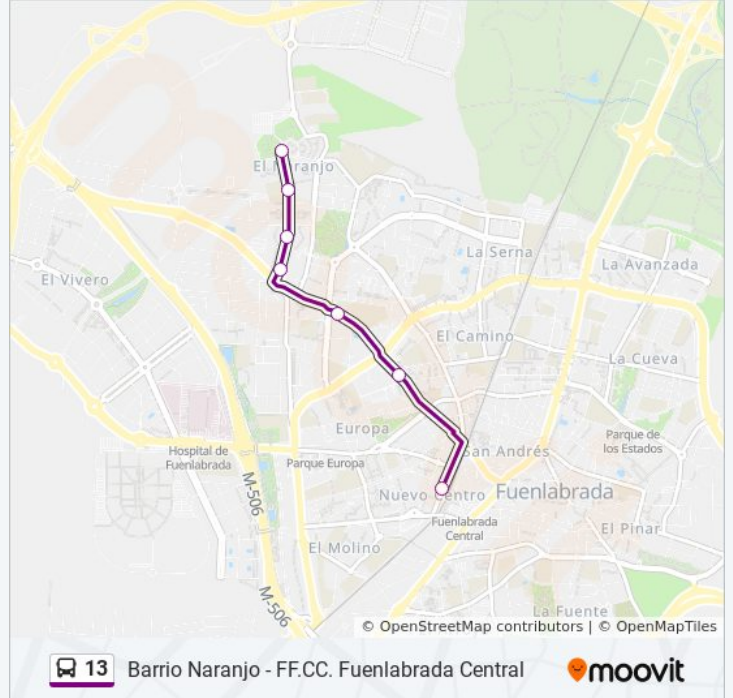

13

Barrio Naranjo - FF.CC. Fuenlabrada Central

Usa La App

La línea 13 de autobús (Barrio Naranjo - FF.CC. Fuenlabrada Central) tiene una ruta. Sus horas de operación los días laborables regulares son:

(1) a Ff.Cc. Fuenlabrada Central: 5:30 - 8:00

Usa la aplicación Moovit para encontrar la parada de la línea 13 de autobús más cercana y descubre cuándo llega la próxima línea 13 de autobús

Sentido: Ff.Cc. Fuenlabrada Central

7 paradas

[VER HORARIO DE LA LÍNEA](#)

Galicia - El Naranjo

Galicia - Colegio

Galicia - Kiosco

Galicia - Centro De Día

Móstoles - Colegio

Móstoles - Austria

P.º Roma - Est. Fuenlabrada

Horario de la línea 13 de autobús

Ff.Cc. Fuenlabrada Central Horario de ruta:

lunes	5:30 - 8:00
martes	5:30 - 8:00
miércoles	5:30 - 8:00
jueves	Sin Servicio
viernes	Sin Servicio
sábado	Sin Servicio
domingo	Sin Servicio

Información de la línea 13 de autobús**Dirección:** Ff.Cc. Fuenlabrada Central**Paradas:** 7**Duración del viaje:** 6 min**Resumen de la línea:**