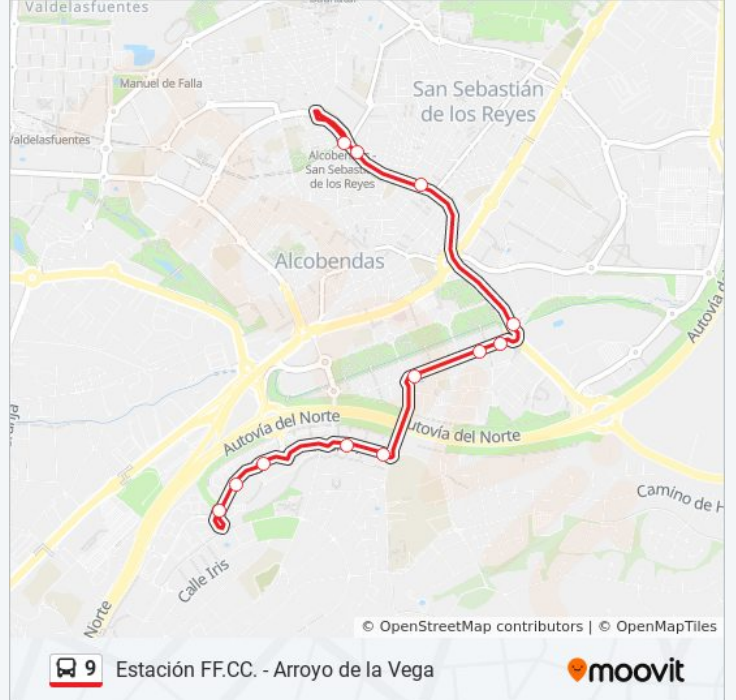

Los horarios y mapas de la línea 9 de autobús están disponibles en un PDF en moovitapp.com. Utiliza [Moovit App](#) para ver los horarios de los autobuses en vivo, el horario del tren o el horario del metro y las indicaciones paso a paso para todo el transporte público en Madrid.

[Acerca de Moovit](#) • [Soluciones MaaS](#) • [Países incluidos](#) • [Comunidad de Moovitors](#)

© 2024 Moovit - Todos los Derechos Reservados

Mira los tiempos de llegada en tiempo real