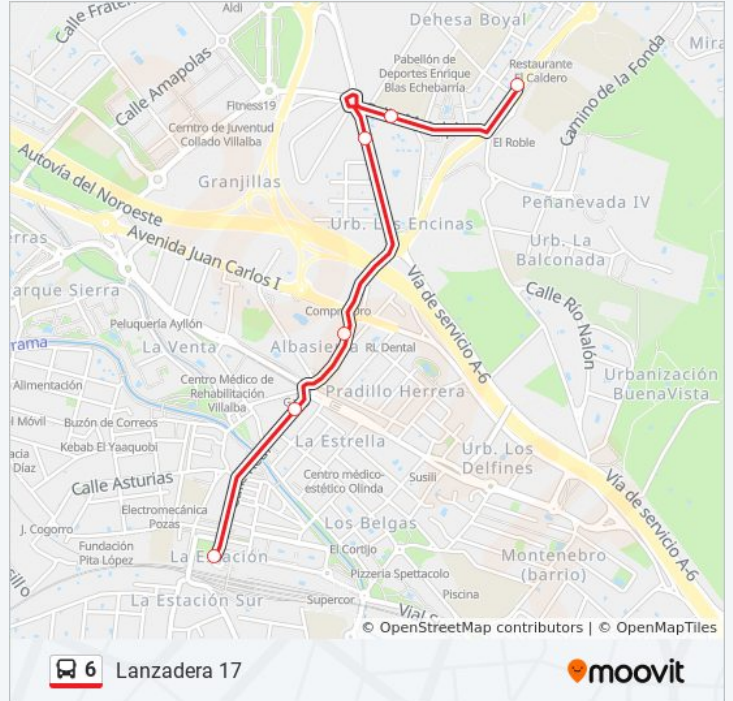

Real - Pza. España

Real - Est. Villalba

Información de la línea 6 de autobús

Dirección: Lanzadera 11

Paradas: 29

Duración del viaje: 36 min

Resumen de la línea:

Sentido: Lanzadera 17

6 paradas

[VER HORARIO DE LA LÍNEA](#)

Ctra. Morazarzal - El Roble

Matalpino - Instituto

Ctra. La Granja - Guardia Civil

Real - Zoco

Real - Pza. España

Horario de la línea 6 de autobús

Lanzadera 17 Horario de ruta:

lunes	14:20
martes	14:20
miércoles	14:20
jueves	Sin Servicio
viernes	Sin Servicio
sábado	Sin Servicio
domingo	Sin Servicio

Información de la línea 6 de autobús

Dirección: Lanzadera 17

Paradas: 6

Duración del viaje: 5 min

Resumen de la línea:

Sentido: Lanzadera 22

10 paradas

[VER HORARIO DE LA LÍNEA](#)

- Hospital General De Villalba
- Ctra. Alpedrete - Tanatorio
- Ctra. M-608 - Urb. El Soto
- Ctra. M-608 - Urb. Las Cañadas
- Ctra. M-608 - Cementerio
- Ctra. Moralarzal - Col. Virgen Enebros
- Ctra. Moralarzal - El Roble
- Real - Zoco
- Real - Pza. España
- Real - Est. Villalba