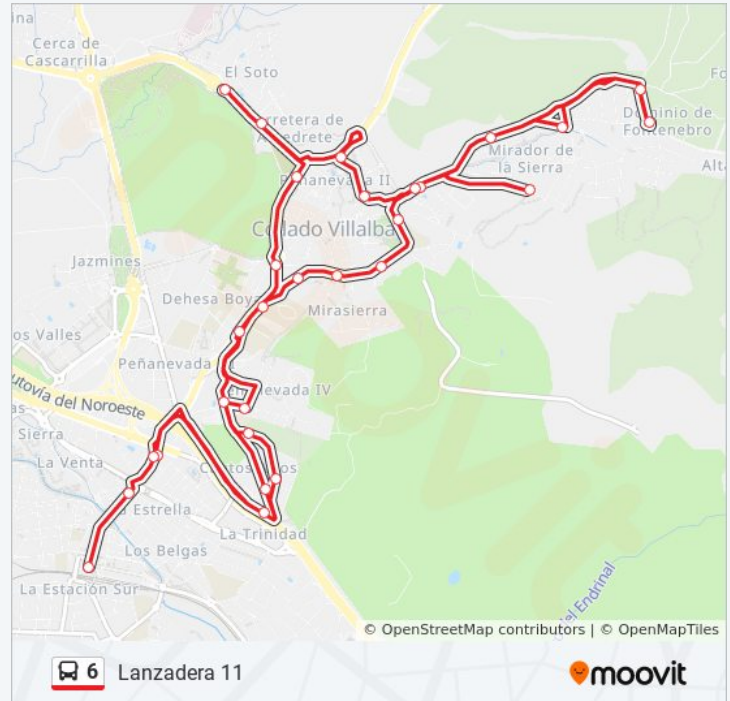

Real - Pza. España

Real - Est. Villalba

Información de la línea 6 de autobús

Dirección: Lanzadera 11

Paradas: 29

Duración del viaje: 36 min

Resumen de la línea:

Sentido: Lanzadera 17

6 paradas

[VER HORARIO DE LA LÍNEA](#)

Ctra. Morazarzal - El Roble

Matalpino - Instituto

Ctra. La Granja - Guardia Civil

Real - Zoco

Real - Pza. España

Horario de la línea 6 de autobús