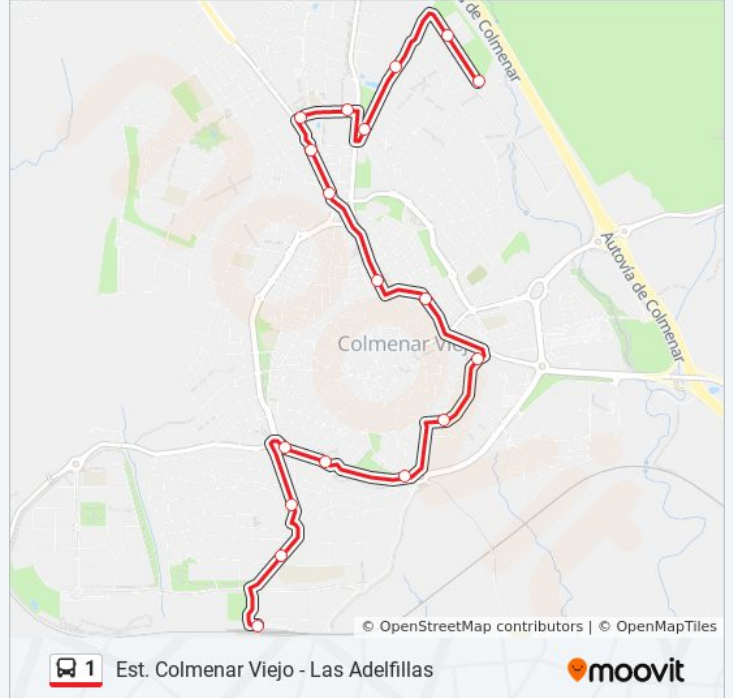

Usa la aplicación Moovit para encontrar la parada de la línea 1 de autobús más cercana y descubre cuándo llega la próxima línea 1 de autobús

Sentido: Estación Colmenar Viejo

18 paradas

[VER HORARIO DE LA LÍNEA](#)

Cristóbal Colón - Hnos. Pinzón
Cristóbal Colón - Magallanes
Dehesa - Hernando De Soto
Dehesa - Séneca
Zurbarán - Av. Remedios
Zurbarán - Madrid
Corredera - Las Colmenas
Corredera - Los Frailes
San Sebastián - Sanz Rosa
Av. Libertad - Estación De Servicio
Soledad - Residencia De Ancianos
Ejidillo - Musgo
P.º Magdalena - Ermita
P.º Magdalena - Polideportivo
P.º Magdalena - El Portachuelo
P.º Estación - Virgen Del Puerto
P.º Estación - Colegio
Est. Colmenar Viejo

Información de la línea 1 de autobús**Dirección:** Estación Colmenar Viejo**Paradas:** 18**Duración del viaje:** 16 min**Resumen de la línea:**

Sentido: Las Adelfillas

19 paradas

[VER HORARIO DE LA LÍNEA](#)

Doctor De La Morena - Colegio

Av. Libertad - Estación De Servicio

San Sebastián - Sanz Rosa

Corredera - Los Frailes

Corredera - Isla Cabrera

Zurbarán - Madrid

Zurbarán - Av. Remedios

Dehesa - Séneca